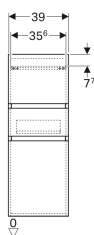

Шкафчик средней высоты Geberit Renova Plan с двумя дверями и одним выдвижным ящиком

Образец

Характеристики

- Подвесной
- С двумя дверцами
- С выдвижным ящиком
- Утопленная ручка для открывания
- Дверь с демпфирующим механизмом
- Выдвижной ящик с самовтягивающимся механизмом

- Страна расположения петель: слева или справа
- Полка стеклянная съемная
- С защитой от конденсата
- Фронтальная часть из МДФ
- Поставляется в собранном состоянии

Технические характеристики

Материал | Влагостойкое трехслойная ДСП

Объем поставки

- Стеклянная полка
- Боковой шкафчик
- Крепеж

Арт. №	Цвет / поверхность	В	Н	Т
869030000	Белый / Высокоглянцевое покрытие	39 см	105 см	36 см
869031000	Темно-серый / Матовое покрытие	39 см	105 см	36 см
869032000	Вяз / Ламинированное покрытие	39 см	105 см	36 см
869033000	Дуб / Ламинированное покрытие	39 см	105 см	36 см