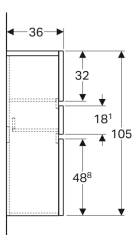

Шкафчик средней высоты Geberit Renova Plan с двумя дверями и одним выдвижным ящиком

Образец

Характеристики

- Подвесной
- С двумя дверцами
- С выдвижным ящиком
- Утопленная ручка для открывания
- Дверь с демпфирующим механизмом
- Выдвижной ящик с самовтягивающимся механизмом

Объем поставки

- Стеклянная полка
- Боковой шкафчик
- Крепеж

Арт. №	Цвет / поверхность	В	Н	Т
869030000	Белый / Высокоглянцевое покрытие	39 см	105 см	36 см
869031000	Темно-серый / Матовое покрытие	39 см	105 см	36 см
869032000	Вяз / Ламинированное покрытие	39 см	105 см	36 см
869033000	Дуб / Ламинированное покрытие	39 см	105 см	36 см