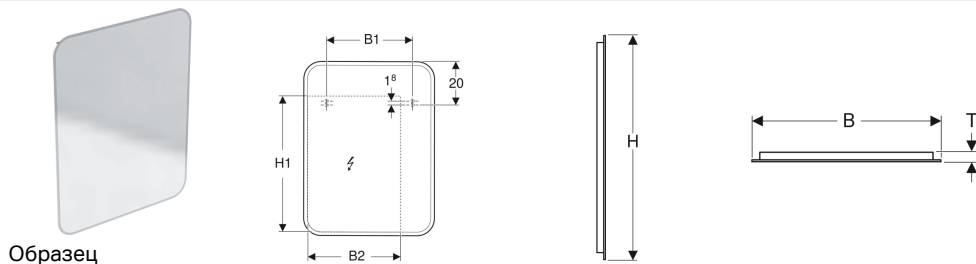

Зеркало с подсветкой Geberit myDay

Характеристики

- Светодиодное освещение
- Непрямое освещение
- Включение/выключение света с помощью настенного выключателя
- Обогреваемая задняя сторона для защиты зеркала от запотевания

Технические характеристики

Степень защиты	IP44
Класс защиты	I
Номинальное напряжение	100-230 В перем. тока
Частота тока	50 / 60 Гц
Рабочее напряжение	12 В пост. тока
Выходное напряжение	12 В пост. тока
Материал	Стекло
Класс энергоэффективности	A++
Цвет подсветки	4200 К

Арт. №	В	В1	В2	Н	Н1	Т	Потребляемая мощность	Световой поток
824340000	40 см	19.6 см	20.7 см	80 см	60.7 см	3 см	41.15 Вт	3010 лм
824360000	60 см	39.6 см	42.9 см	80 см	62.6 см	3 см	45.55 Вт	3570 лм
824300000	100 см	79.6 см	82 см	70 см	52.5 см	3 см	52.15 Вт	4410 лм