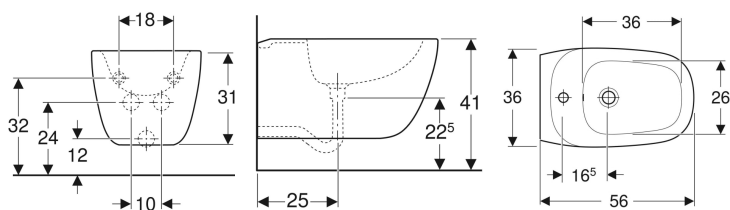

## Подвесное биде Geberit Citterio закрытой формы

Образец

### Технические характеристики

Материал | Сантехнический фарфор

Арт. №	Цвет / поверхность	Перелив	В	Н	Т
500.539.01.1	Белый / Специальное керамическое покрытие KeraTect	На виду	36 см	31 см	56 см