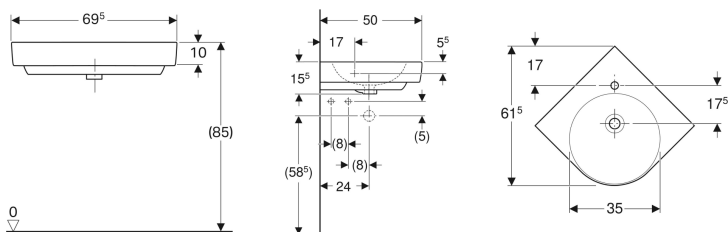

Угловая раковина Geberit Renova Compact

Образец

Цели применения

- Для углового монтажа
- Подходит для установки в небольших санузлах и гостевых туалетах

Характеристики

- Возможна установка на мебель

Технические характеристики

Материал | Сантехнический фарфор

Арт. №	Цвет / поверхность	Отверстие под смеситель	Перелив	В	Ширина тумбы	Н	Т
226150000	Белый	По центру	На виду	69.5 см	69 см	15.5 см	61.5 см

Принадлежности

- Сифон бутылочный Geberit для раковин, горизонтальный выпуск
- Сифон бутылочный Geberit для раковин, компактная модель, горизонтальный выпуск