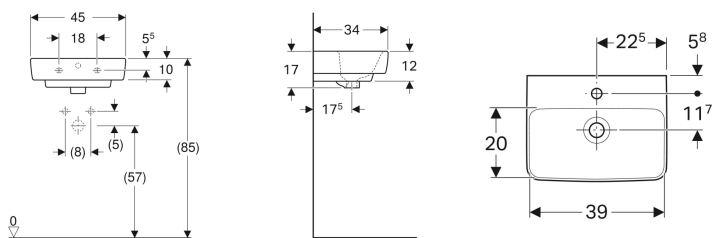

Раковина Geberit Renova Compact

Образец

- Сочетается с полупьедесталом

Цели применения

- Подходит для установки в небольших санузлах и гостевых туалетах

Характеристики

- Возможна установка на мебель

Технические характеристики

Материал | Сантехнический фарфор

Арт. №	Цвет / поверхность	Отверстие под смеситель	Перелив	В	Ширина тумбы	Н	Т
276145000	Белый	По центру	На виду	45 см	40 см	17 см	34 см

Принадлежности

- Сифон бутылочный Geberit для раковин, горизонтальный выпуск
- Сифон бутылочный Geberit для раковин, компактная модель, горизонтальный выпуск
- Донный клапан Geberit с отводом без возможности перекрытия слива и с крышкой клапана

- При установке с полупьедесталом присоединительные размеры следует смотреть в чертежах полупьедестала