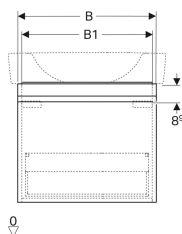

Характеристики

- Подвесной
- С выдвижным ящиком
- С одним внутренним выдвижным блоком
- Утопленная ручка для открывания
- Выдвижной ящик с самовтягивающимся механизмом

- С защитой от конденсата
- Фронтальная часть из МДФ
- Поставляется в собранном состоянии

Технические характеристики

Материал | Влагостойкое трехслойная ДСП

Объем поставки

- Шкафчик для раковины
- Крепеж

Арт. №	Цвет / поверхность	В	В1	Ширина раковина	Н	Т	Т1
869600000	Белый / Высокоглянцевое покрытие	52.6 см	49.2 см	60 см	58.6 см	43.8 см	40.8 см
869650000	Белый / Высокоглянцевое покрытие	57.6 см	54.2 см	65 см	58.6 см	43.8 см	40.8 см
869750000	Белый / Высокоглянцевое покрытие	67.6 см	64.2 см	75 см	58.6 см	43.8 см	40.8 см
869850000	Белый / Высокоглянцевое покрытие	77.6 см	74.2 см	85 см	58.6 см	43.8 см	40.8 см
869100000	Белый / Высокоглянцевое покрытие	92.6 см	89.2 см	100 см	58.6 см	43.8 см	40.8 см
869550000	Белый / Высокоглянцевое покрытие	48 см	44.6 см	55 см	58.6 см	40 см	37 см
869551000	Темно-серый / Матовое покрытие	48 см	44.6 см	55 см	58.6 см	40 см	37 см
869601000	Темно-серый / Матовое покрытие	52.6 см	49.2 см	60 см	58.6 см	43.8 см	40.8 см
869651000	Темно-серый / Матовое покрытие	57.6 см	54.2 см	65 см	58.6 см	43.8 см	40.8 см
869751000	Темно-серый / Матовое покрытие	67.6 см	64.2 см	75 см	58.6 см	43.8 см	40.8 см
869851000	Темно-серый / Матовое покрытие	77.6 см	74.2 см	85 см	58.6 см	43.8 см	40.8 см
869101000	Темно-серый / Матовое покрытие	92.6 см	89.2 см	100 см	58.6 см	43.8 см	40.8 см
869552000	Вяз / Ламинированное покрытие	48 см	44.6 см	55 см	58.6 см	40 см	37 см
869602000	Вяз / Ламинированное покрытие	52.6 см	49.2 см	60 см	58.6 см	43.8 см	40.8 см
869652000	Вяз / Ламинированное покрытие	57.6 см	54.2 см	65 см	58.6 см	43.8 см	40.8 см
869752000	Вяз / Ламинированное покрытие	67.6 см	64.2 см	75 см	58.6 см	43.8 см	40.8 см
869852000	Вяз / Ламинированное покрытие	77.6 см	74.2 см	85 см	58.6 см	43.8 см	40.8 см
869102000	Вяз / Ламинированное покрытие	92.6 см	89.2 см	100 см	58.6 см	43.8 см	40.8 см
869603000	Дуб / Ламинированное покрытие	52.6 см	49.2 см	60 см	58.6 см	43.8 см	40.8 см
869653000	Дуб / Ламинированное покрытие	57.6 см	54.2 см	65 см	58.6 см	43.8 см	40.8 см
869753000	Дуб / Ламинированное покрытие	67.6 см	64.2 см	75 см	58.6 см	43.8 см	40.8 см
869853000	Дуб / Ламинированное покрытие	77.6 см	74.2 см	85 см	58.6 см	43.8 см	40.8 см
869103000	Дуб / Ламинированное покрытие	92.6 см	89.2 см	100 см	58.6 см	43.8 см	40.8 см
869553000	Дуб / Ламинированное покрытие	48 см	44.6 см	55 см	58.6 см	40 см	37 см

Принадлежности

- Магнитный кронштейн Geberit