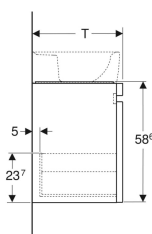

Характеристики

- Подвесной
- С выдвижным ящиком
- С одним внутренним выдвижным блоком
- Утопленная ручка для открывания
- Выдвижной ящик с самовтягивающимся механизмом

- С защитой от конденсата
- Фронтальная часть из МДФ
- Поставляется в собранном состоянии

Технические характеристики

Материал | Влагостойкое трехслойная ДСП

Объем поставки

- Шкафчик для раковины
- Крепеж

Арт. №	Цвет / поверхность	В	В1	Ширина раковина	Н	Т	Т1
869600000	Белый / Высокоглянцевое покрытие	52.6 см	49.2 см	60 см	58.6 см	43.8 см	40.8 см
869650000	Белый / Высокоглянцевое покрытие	57.6 см	54.2 см	65 см	58.6 см	43.8 см	40.8 см
869750000	Белый / Высокоглянцевое покрытие	67.6 см	64.2 см	75 см	58.6 см	43.8 см	40.8 см
869850000	Белый / Высокоглянцевое покрытие	77.6 см	74.2 см	85 см	58.6 см	43.8 см	40.8 см
869100000	Белый / Высокоглянцевое покрытие	92.6 см	89.2 см	100 см	58.6 см	43.8 см	40.8 см
869550000	Белый / Высокоглянцевое покрытие	48 см	44.6 см	55 см	58.6 см	40 см	37 см
869551000	Темно-серый / Матовое покрытие	48 см	44.6 см	55 см	58.6 см	40 см	37 см
869601000	Темно-серый / Матовое покрытие	52.6 см	49.2 см	60 см	58.6 см	43.8 см	40.8 см
869651000	Темно-серый / Матовое покрытие	57.6 см	54.2 см	65 см	58.6 см	43.8 см	40.8 см
869751000	Темно-серый / Матовое покрытие	67.6 см	64.2 см	75 см	58.6 см	43.8 см	40.8 см
869851000	Темно-серый / Матовое покрытие	77.6 см	74.2 см	85 см	58.6 см	43.8 см	40.8 см
869101000	Темно-серый / Матовое покрытие	92.6 см	89.2 см	100 см	58.6 см	43.8 см	40.8 см
869552000	Вяз / Ламинированное покрытие	48 см	44.6 см	55 см	58.6 см	40 см	37 см
869602000	Вяз / Ламинированное покрытие	52.6 см	49.2 см	60 см	58.6 см	43.8 см	40.8 см
869652000	Вяз / Ламинированное покрытие	57.6 см	54.2 см	65 см	58.6 см	43.8 см	40.8 см
869752000	Вяз / Ламинированное покрытие	67.6 см	64.2 см	75 см	58.6 см	43.8 см	40.8 см
869852000	Вяз / Ламинированное покрытие	77.6 см	74.2 см	85 см	58.6 см	43.8 см	40.8 см
869102000	Вяз / Ламинированное покрытие	92.6 см	89.2 см	100 см	58.6 см	43.8 см	40.8 см
869603000	Дуб / Ламинированное покрытие	52.6 см	49.2 см	60 см	58.6 см	43.8 см	40.8 см
869653000	Дуб / Ламинированное покрытие	57.6 см	54.2 см	65 см	58.6 см	43.8 см	40.8 см
869753000	Дуб / Ламинированное покрытие	67.6 см	64.2 см	75 см	58.6 см	43.8 см	40.8 см
869853000	Дуб / Ламинированное покрытие	77.6 см	74.2 см	85 см	58.6 см	43.8 см	40.8 см
869103000	Дуб / Ламинированное покрытие	92.6 см	89.2 см	100 см	58.6 см	43.8 см	40.8 см
869553000	Дуб / Ламинированное покрытие	48 см	44.6 см	55 см	58.6 см	40 см	37 см

Принадлежности

- Магнитный кронштейн Geberit