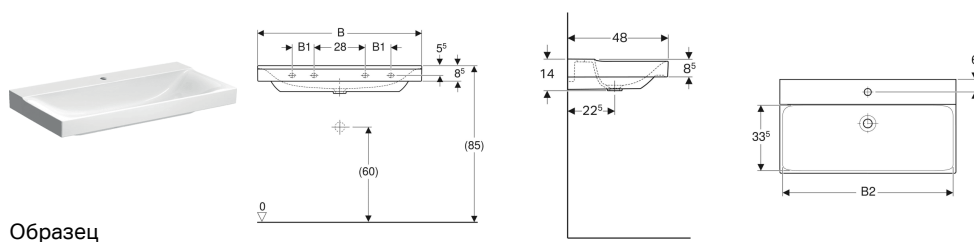

## Раковина Geberit Xenos<sup>2</sup>

Образец

### Характеристики

- Возможна установка на мебель

### Заказать дополнительно

- Скрытый перелив для раковины

Арт. №	Цвет / поверхность	Отверстие под смеситель	Перелив	В	В1	В2	Ширина тумбы	Н	Т	Точки крепления
500.530.01.1	Белый / Специальное керамическое покрытие KeraTect	По центру	Без	60 см	— см	57.2 см	58 см	14 см	48 см	2
500.531.01.1	Белый / Специальное керамическое покрытие KeraTect	По центру	Без	90 см	12 см	87.2 см	88 см	14 см	48 см	4
500.532.01.1	Белый / Специальное керамическое покрытие KeraTect	Без	Без	90 см	12 см	87.2 см	88 см	14 см	48 см	4
500.550.01.1	Белый / Специальное керамическое покрытие KeraTect	Левое и правое	Без	120 см	24 см	117.2 см	118 см	14 см	48 см	4
500.551.01.1	Белый / Специальное керамическое покрытие KeraTect	По центру	Без	120 см	24 см	117.2 см	118 см	14 см	48 см	4
500.552.01.1	Белый / Специальное керамическое покрытие KeraTect	Без	Без	120 см	24 см	117.2 см	118 см	14 см	48 см	4