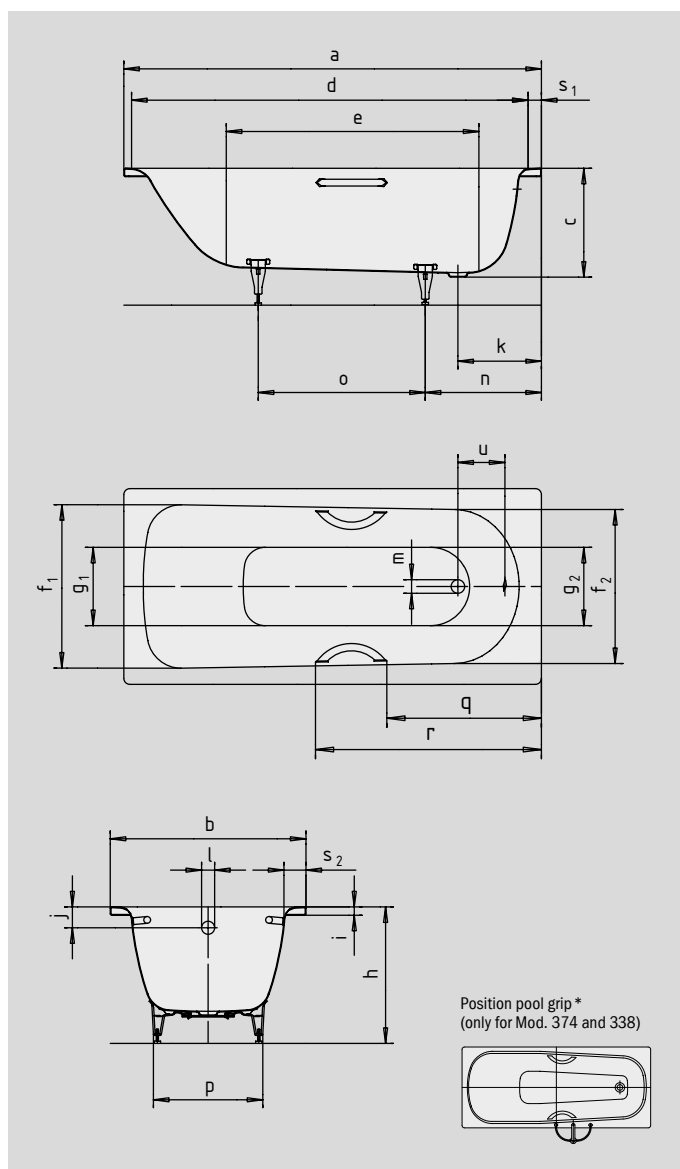

Similar illustration

Model No.		360-1/330	361-1/331	362-1/332	363-1/335	371-1/334	372-1/333	373-1/336	374*/338*	375-1/337
External length	a	1400	1500	1600	1700	1700	1600	1700	1750	1800 mm
External width	b	700	700	700	700	730	750	750	750	800 mm
Depth	c	410	410	410	410	410	410	410	430	430 mm
Internal length (top)	d	1230	1330	1430	1530	1530	1430	1530	1630	1630 mm
Internal length (bottom)	e	850	950	1050	1150	1150	1050	1150	1200	1250 mm
Internal width (top)	f ₁ ; f ₂	550; 530	550; 530	550; 530	550; 530	550; 530	600; 580	600; 580	630; 560	675; 640 mm
Internal width (bottom)	g ₁ ; g ₂	390; 350	390; 350	390; 350	390; 350	390; 350	440; 400	440; 400	430; 380	520; 450 mm
Height with feet	h	545-560	545-560	545-560	545-560	545-560	545-560	545-560	565-580	555-560 mm
Height of rim	i	32	32	32	32	32	32	32	32	32 mm
Distance top edge to centre of overflow hole	j	63	63	63	63	63	63	63	70	75 mm
Distance bath edge to centre of drain hole	k	310	320	310	310	310	310	310	285	310 mm
Diameter of overflow hole	l	52	52	52	52	52	52	52	52	52 mm
Diameter of drain hole	m	52	52	52	52	52	52	52	52	52 mm
Distance foot end of bath edge to centre of foot	n	455	445	450	450	450	445	445	450	470 mm
Distance between the feet	o	445	555	600	740	740	640	750	640	830 mm
Max. width of feet	p	380	380	380	380	370	430	430	430	480 mm
Distance bath edge (foot end) to where grip/handle starts	q	484,5	534,5	584,5	634,5	634,5	584,5	634,5	634,5	684,5 mm
Distance bath edge (foot end) to where grip/handle ends	r	758,5	808,5	858,5	908,5	908,5	858,5	908,5	908,5	958,5 mm
Width of rim (foot end; lengthwise)	s ₁ ; s ₂	70; 75	70; 75	70; 75	70; 75	85; 90	70; 75	70; 75	60; 55	70; 75 mm
Distance between centre holes	u	212	222	212	212	212	218	218	221	216 mm
Water volume** in litres		67	82	93	111	111	107	123	145	150
Weight of the enamelled bath in kg		40	40	47	48	49	47	50	55	55
Anti-slip		∅ 288	∅ 288	∅ 288	∅ 288	∅ 288	∅ 288	∅ 288	∅ 288	∅ 288 mm
Full anti-slip		600 x 220	600 x 220	600 x 220	850 x 240	850 x 240	600 x 220	900 x 300	600 x 220	900 x 300 mm