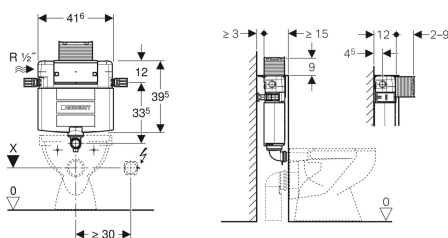

Смывной бачок скрытого монтажа Geberit Omega 12 см, 6/3 литра, монтажная высота 82 см

Образец

Цели применения

- Для облицованных стен
- Для встраивания в пристенки по высоте рамы
- Для напольных и подвесных унитазов
- Для двойного смыва

Характеристики

- Регулируется по глубине
- Смывной бачок скрытого монтажа с верхней/фронтальной установкой
- Смывной бачок скрытого монтажа с противоконденсатной изоляцией
- При заводской установке возможен немедленный последующий смыв
- Приварное колено смыва
- Монтаж и сервисное обслуживание смывного бачка скрытого монтажа не требуют использования инструментов

Объем поставки

- Подвод воды R 1/2", совместимый с MF, со встроенным угловым запорным вентилем и маховичком
- Защитная крышка для окна технического обслуживания
- Удлинитель колена смыва \varnothing 45 мм

Гидравлическое давление	0.1-10 бар
Максимальная температура воды	25 °C
Объем воды для смыва, заводская установка	6 и 3 л
Большой объем воды для смыва, диапазон настройки	4.5 / 6 / 7.5 л
Малый объем воды для смыва, диапазон настройки	3-4 л
Расчетный расход	0.11 л/с
Минимальное гидравлическое давление для расчетного расхода	0.5 бар