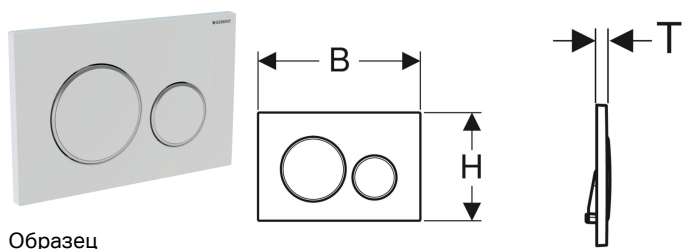

Смывная клавиша Geberit Sigma20, двойной смыв

Образец

Цели применения

- Для задействования смыва из смывного бачка скрытого монтажа Geberit Sigma

Характеристики

- Фронтальная установка

Объем поставки

- Монтажная рама
- 2 держателя крепления рамки