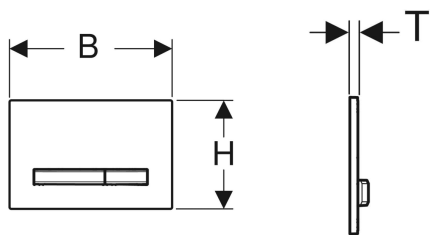

## Смывная клавиша Geberit Sigma50, для двойного смыва, цвет металлический хромированный

Образец

### Цели применения

- Для задействования смыва из смывного бачка скрытого монтажа Geberit Sigma