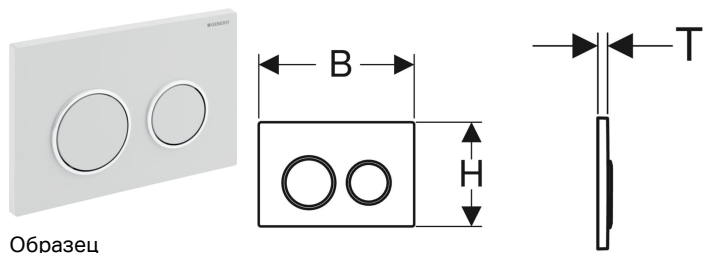

Смывная клавиша Geberit Omega20, двойной смыв

Образец

Цели применения

- Для задействования смыва из смывного бачка скрытого монтажа Geberit Omega

Характеристики

- Верхняя/фронтальная установка

Объем поставки

- Монтажная рама
- 2 держателя крепления рамки

- Шумопоглощающие толкатели привода смыва, быстрая установка без применения инструментов

Технические характеристики

Усилие привода | < 20 Н

- 2 толкателя привода смыва
- Крепеж

Арт. №	Цвет / поверхность	Материал	В	Н	Т
115.085.KH.1	Панель и клавиши: глянцевый хром Декоративные кольца: матовый хром	Пластик	21.2 см	14.2 см	1 см
115.085.KJ.1	Панель и клавиши: белые Декоративные кольца: глянцевый хром	Пластик	21.2 см	14.2 см	1 см
115.085.KK.1	Панель и клавиши: белые Декоративные кольца: позолота	Пластик	21.2 см	14.2 см	1 см
115.085.KL.1	Панель: белая Декоративные кольца и клавиши: матовый хром	Пластик	21.2 см	14.2 см	1 см
115.085.KM.1	Панель и клавиши: черные Декоративные кольца: глянцевый хром	Пластик	21.2 см	14.2 см	1 см
115.085.KN.1	Панель и клавиши: матовый хром Декоративные кольца: глянцевый хром	Пластик	21.2 см	14.2 см	1 см
115.085.JQ.1	Панель и клавиши: лакированный матовый хром, с легкоочищаемой поверхностью Декоративные кольца: глянцевый хром	Пластик	21.2 см	14.2 см	1 см