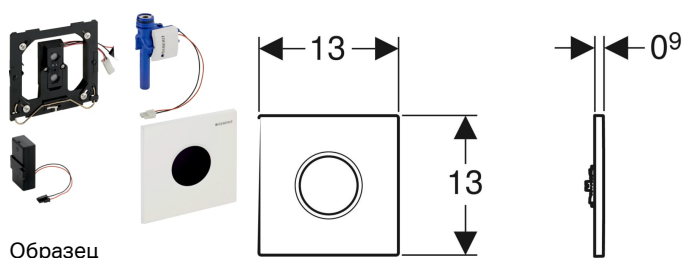

Система электронного управления смывом писсуара Geberit, питание от батарей, защитная крышка типа 01

Цели применения

- Для автоматического задействования смыва в писсуарах
- Для монтажных элементов Geberit для писсуаров с задействованием спереди
- Для монтажа в монтажные комплекты для систем управления смывом писсуаров Geberit, (с 2009 г.)

Характеристики

- Защитная крышка с предохранителем
- Надежное ИК-распознавание на расстоянии
- ИК-датчик с автоматическими регулировками
- ИК-датчик присутствия с распознаванием пользователя
- Регулируемый гибридный режим экономии воды
- Регулируемое время смыва
- Вручную регулируемое время смыва
- Регулируемая периодическая подача воды
- Динамическая регулировка времени смыва
- Регулируемый предварительный смыв
- Возможна модернизация для эксплуатации с писсуаром с крышкой
- Однократный смыв при активации подачи электропитания
- С питанием от батареи
- Предупреждение о низком заряде батареи
- Функция закрывания вентиля при разряженной батарее
- Функции регулируются и запрашиваются при помощи пульта для настройки Geberit
- Возможно отключение задействования смыва через Geberit Clean-Handy
- Объем смыва может уменьшаться с помощью регулирующего винта монтажного комплекта до 0,5 л на смыв
- II группа запорных клапанов согласно стандарту DIN 4109

Объем поставки

- Защитная крышка тип 01, с окошком ИК-датчика
- ИК-датчик, предустановленный на монтажной рамке
- Электромагнитный клапан
- Отсек для батарей
- 2 щелочно-марганцевых батарейки типа AA, 1,5 В
- Крепеж

Арт. №	Цвет / поверхность	Материал
116.031.11.5	Альпийский белый	Сплав на основе цинка
116.031.21.5	Глянцевый хром	Сплав на основе цинка
116.031.46.5	Матовый хром	Сплав на основе цинка

Принадлежности

- Пульт для настройки Geberit
- Пульт очистки Geberit