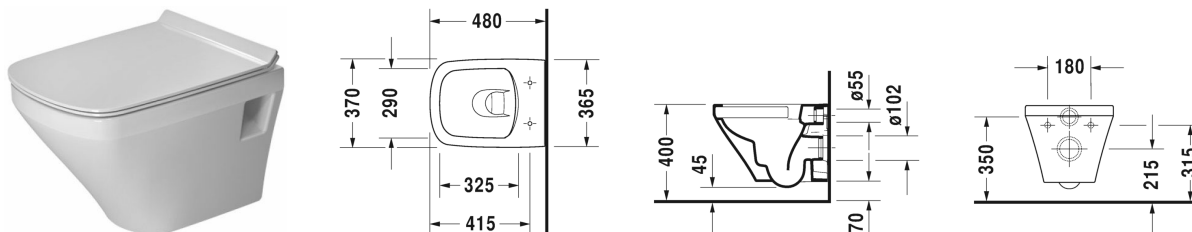

DuraStyle Унитаз подвесной компакт Duravit Rimless® #  
257109..00 / 257109..00

| < 370 мм > |

Унитаз подвесной компакт Duravit Rimless®	Размеры	Вес	Номер заказа
без смывного края, с вертикальным смывом			
<b>Цвета</b>			
00 Белый Alpin 20 HygieneGlaze (антибактериальная керамическая глазурь с практически неограниченной эффективностью)			
<b>Вариант</b>			
♣ 4,5 л	370 x 480 мм	23,000 кг	257109..00
♣ 4,5 л	370 x 480 мм	23,000 кг	257109..00
Сантехническая керамика со специальным покрытием WonderGliss остается чистой и красивой в течение долгого времени. При заказе WonderGliss добавьте "1" на 11-м месте в артикуле модели.			
<b>Аксессуары для керамики</b>			
Крепление для подвесного биде и подвесного унитаза	Ø 12 x 180 мм	0,200 кг	006500
<b>Принадлежности</b>			
Звукоизоляция для подвесного унитаза		0,300 кг	005064
<b>Соответствующая продукция</b>			
Сиденье для унитаза петли: нерж. сталь, без автоматического опускания,			006371
Сиденье для унитаза петли: нерж. сталь, съемный вариант, с автоматическим закрыванием,			006379