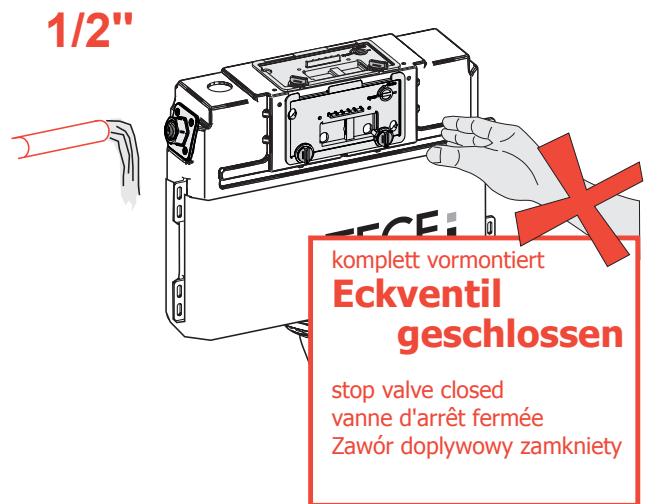

# TECEprofil – WC 820 mm

**TECE:**

# TECEprofil – WC 820 mm

PR230 070 00 f