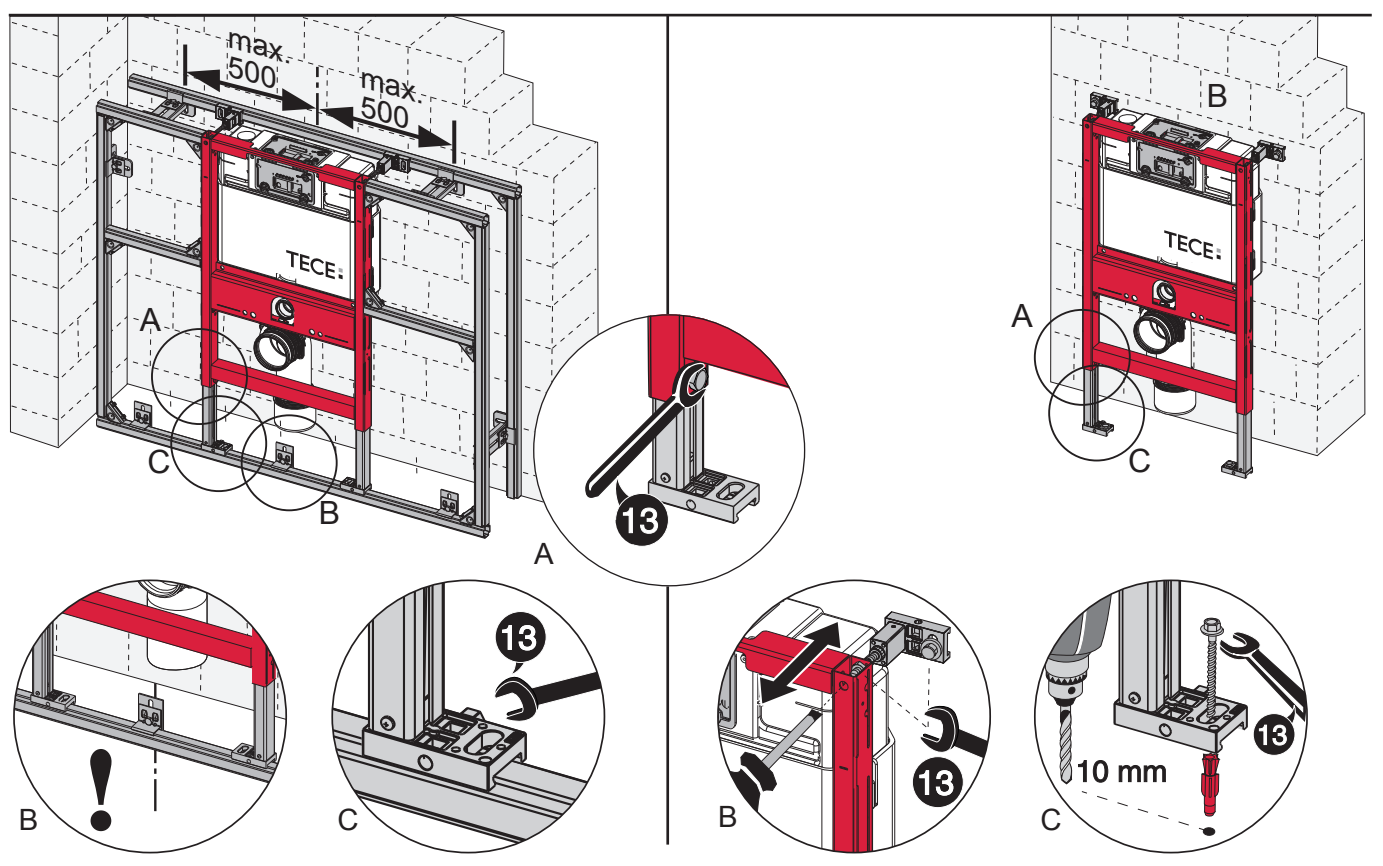

# TECEprofil – WC 820 mm

**TECE:**

# TECEprofil – WC 820 mm

PR230 070 00 f