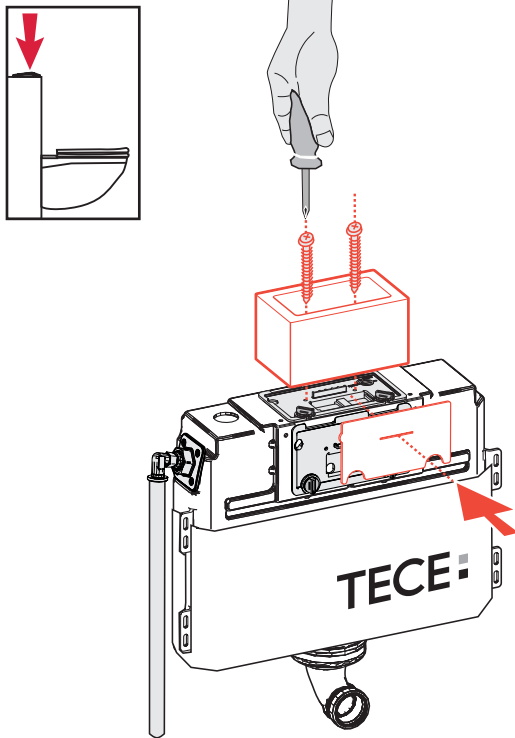

# TECEprofil – WC 820 mm

**TECE:**

# TECEprofil – WC 820 mm

PR230 070 00 f