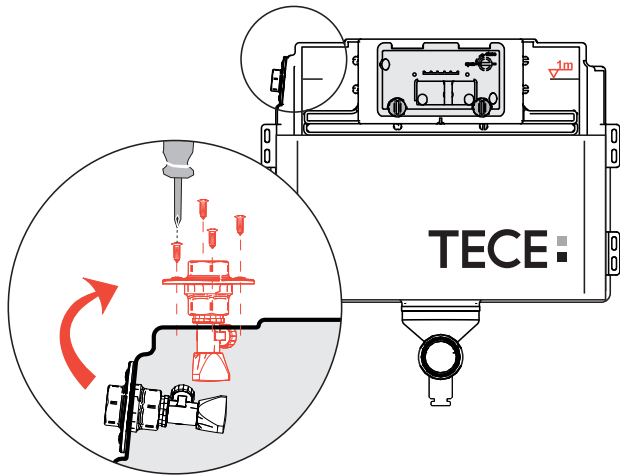

# TECEprofil – WC 820 mm

**TECE:**

# TECEprofil – WC 820 mm

PR230 070 00 f