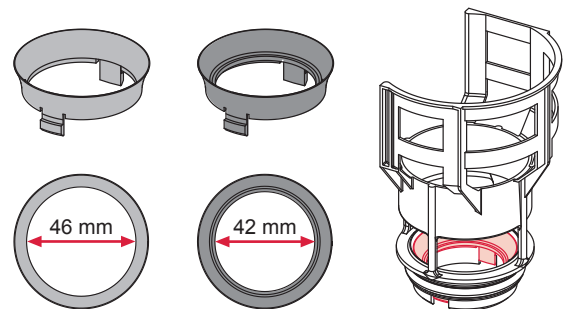

# TECEprofil – WC 820 mm

**TECE:**

# TECEprofil – WC 820 mm

PR230 070 00 f