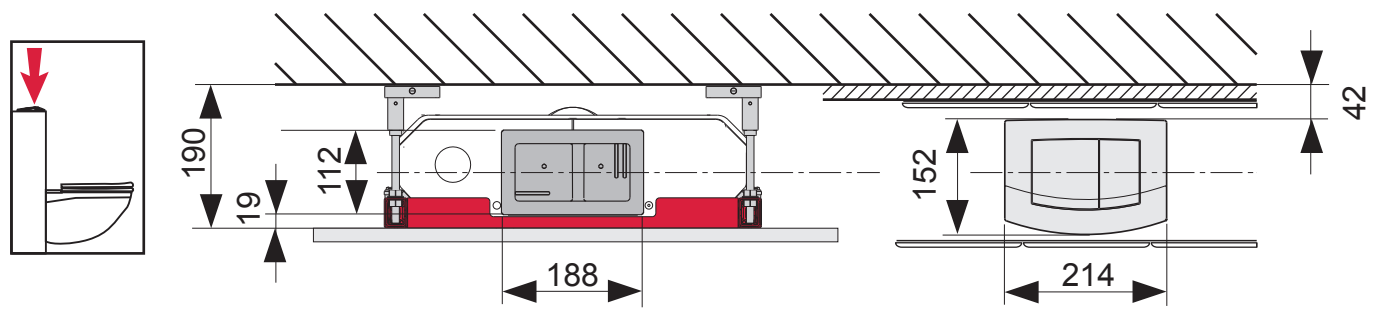

# TECEprofil – WC 820 mm

**TECE:**

# TECEprofil – WC 820 mm

PR230 070 00 f