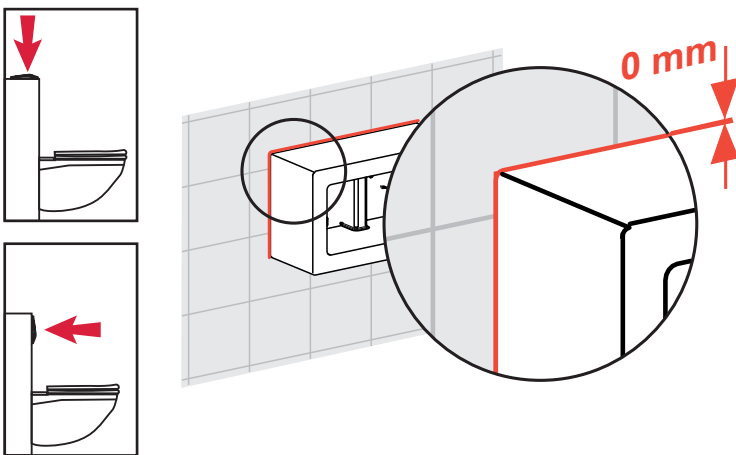

# TECEprofil – WC 820 mm

**TECE:**

# TECEprofil – WC 820 mm

PR230 070 00 f