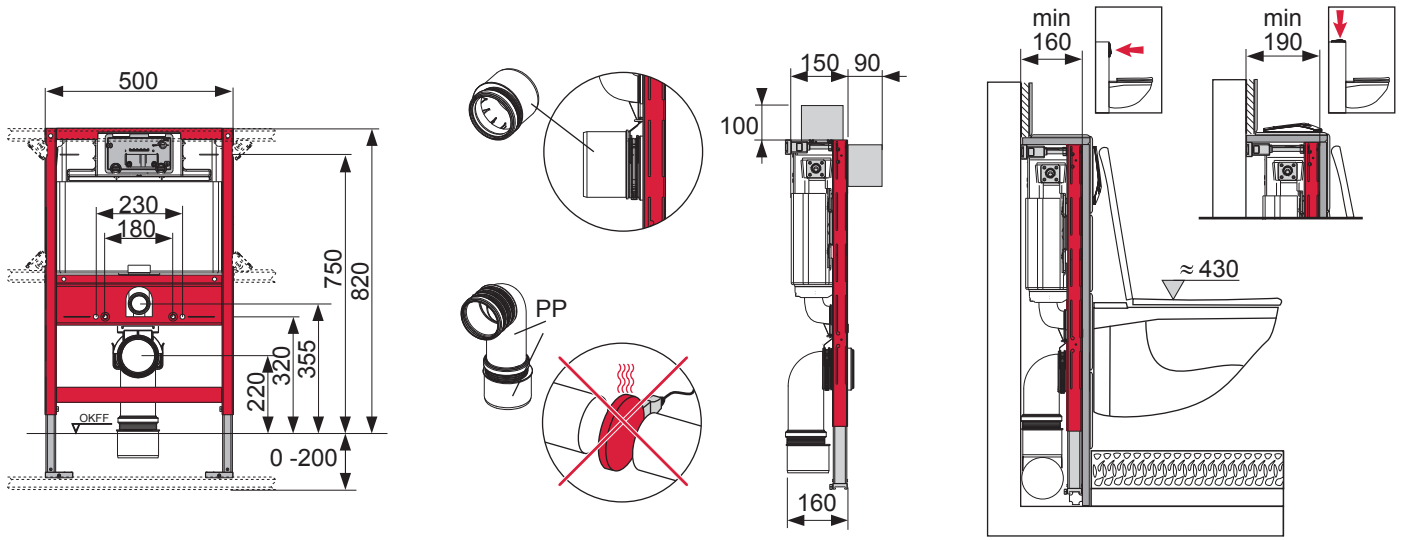

# TECEprofil – WC 820 mm

**TECE:**

# TECEprofil – WC 820 mm

PR230 070 00 f