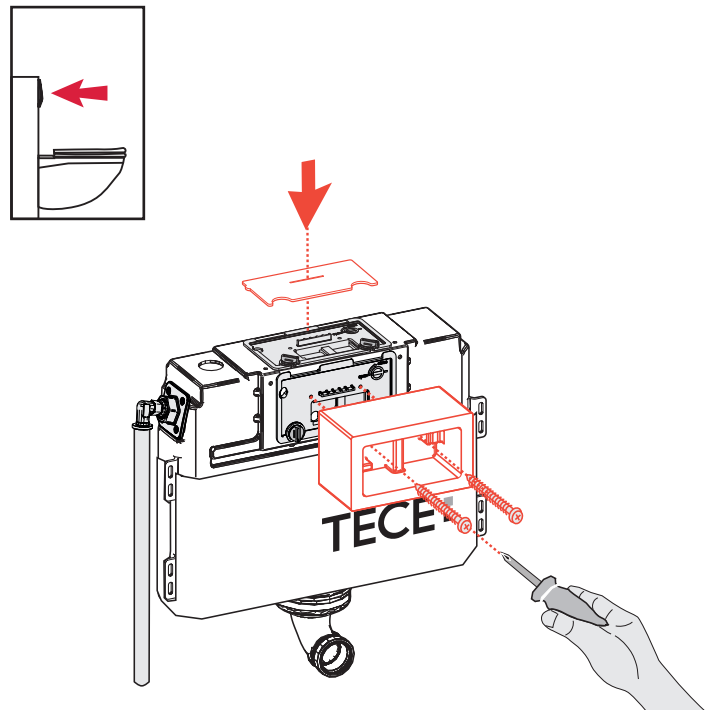

# TECEprofil – WC 820 mm

**TECE:**

# TECEprofil – WC 820 mm

PR230 070 00 f