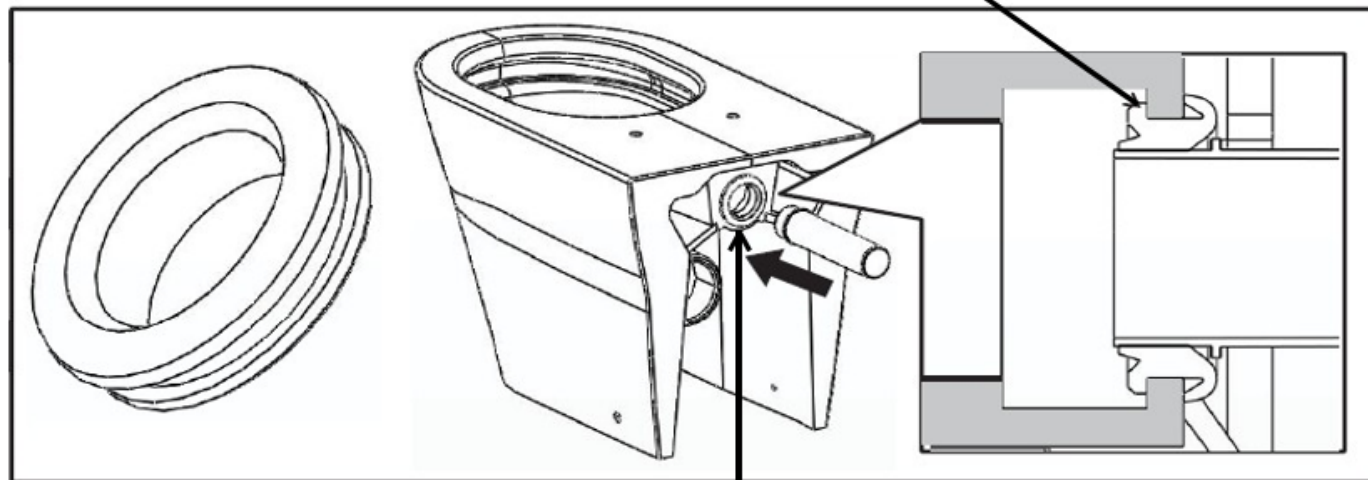

ИНСТРУКЦИЯ ПО УСТАНОВКЕ МАНЖЕТЫ ДЛЯ УНИТАЗА

ТИП ИЗДЕЛИЯ: VRT0300

ВНИМАНИЕ!

Соблюдайте ориентацию резиновой манжеты.

Резиновую манжету необходимо установить до начала установки унитаза.

TOTO