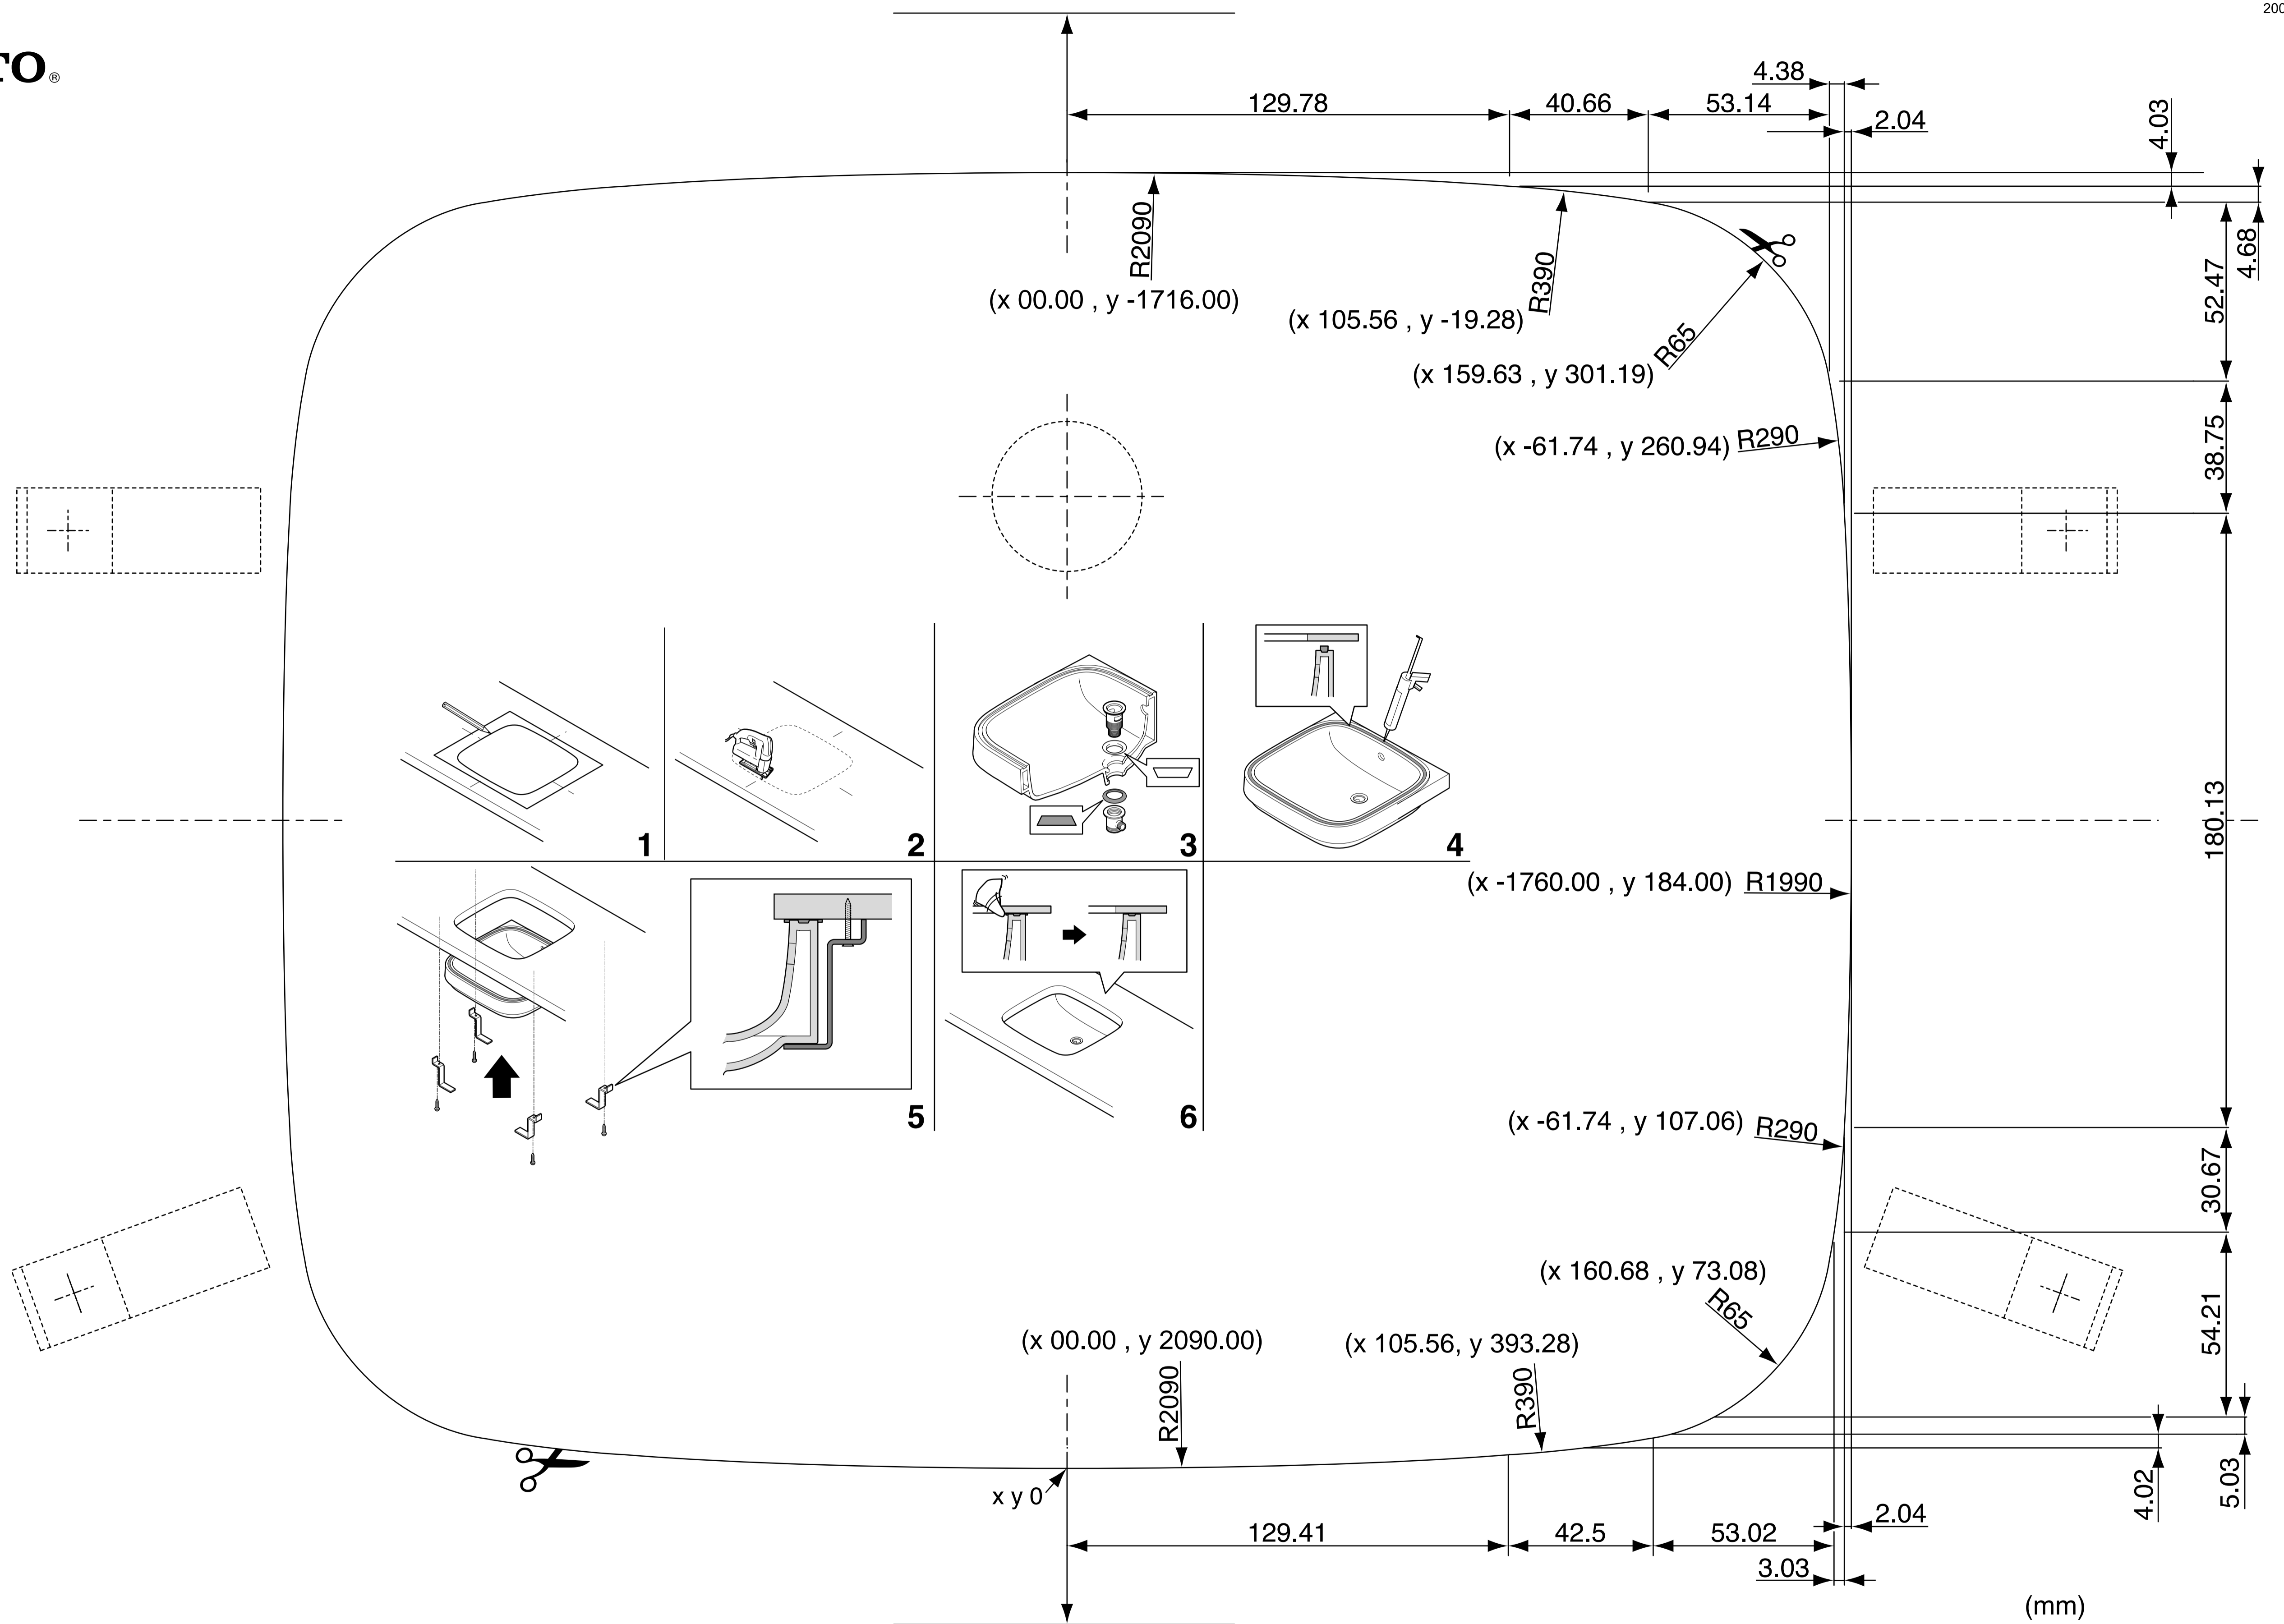

TOTO®

LW765Y

Front Ansicht von vorn
 Avant Parte anteriore

(mm)

©TOTO Ltd. All rights reserved.
 ©TOTO Ltd. Alle Rechte vorbehalten.
 ©TOTO Ltd. Tous droits réservés.
 ©TOTO Ltd. Tutti i diritti riservati.