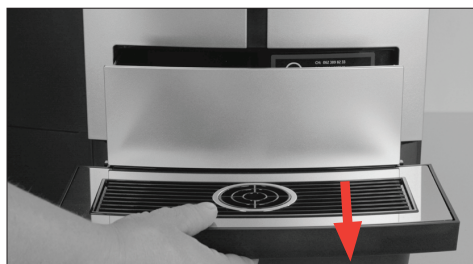

таблетка для 2-фазовой удаления известковых отложений солей
 Артикул №: 70751
 упаковка из 36 шт.

Декальц. машины

Удаление накипи

Запустить

Далее