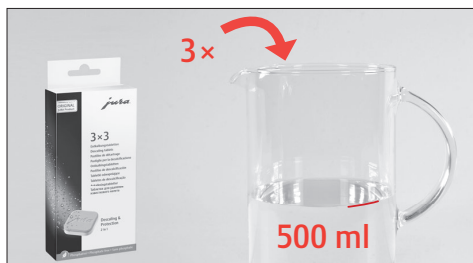

таблетка для 2-фазовой удаления известковых отложений солей
 Артикул №: 70751
 упаковка из 36 шт.

Декальц. машины

Удаление накипи

Запустить

Далее