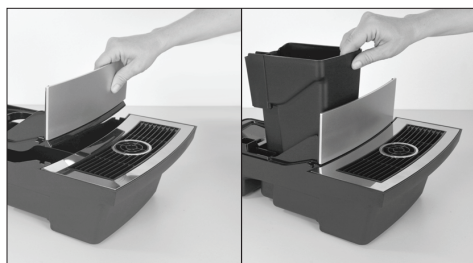

таблетка для 2-фазовой удаления известковых отложений солей
 Артикул №: 70751
 упаковка из 36 шт.

Декальц. машины

Удаление накипи

Запустить

Далее