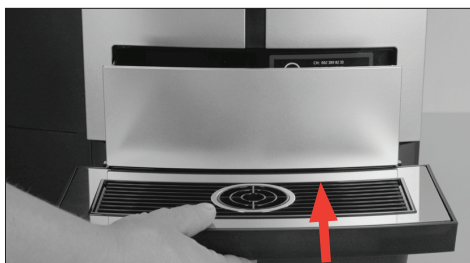

таблетка для 2-фазовой удаления известковых отложений солей
 Артикул №: 70751
 упаковка из 36 шт.

Декальц. машины

Удаление накипи

Запустить

Далее