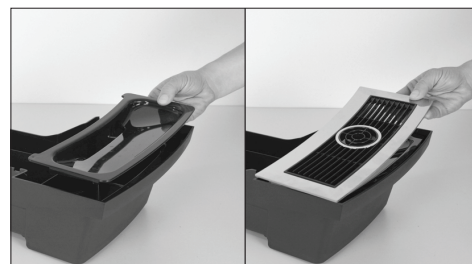

таблетка для 2-фазовой удаления известковых отложений солей
 Артикул №: 70751
 упаковка из 36 шт.

Декальц. машины

Удаление накипи

Запустить

Далее