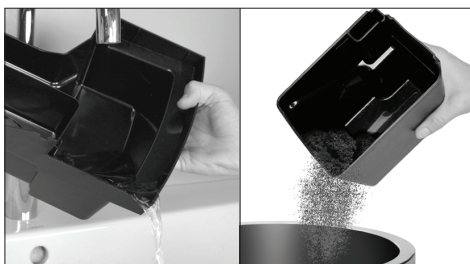

Удаление известковых отложений солей в кофемашине

⚠ Данное краткое руководство не заменяет руководство по эксплуатации кофемашин. Во избежание опасностей, прежде всего, прочтите указания по технике безопасности и предупреждения и обязательно соблюдайте их.

таблетка для 2-фазовой удаления известковых отложений солей
 Артикул №: 70751
 упаковка из 36 шт.

Декальц. машины

Удаление накипи

Запустить

Далее