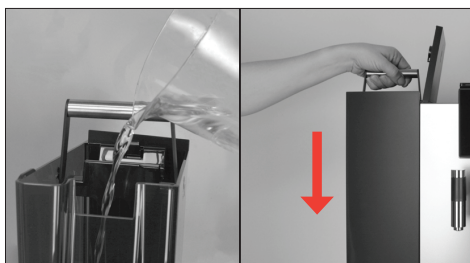

таблетка для 2-фазовой удаления известковых отложений солей
 Артикул №: 70751
 упаковка из 36 шт.

Декальц. машины

Удаление накипи

Запустить

Далее