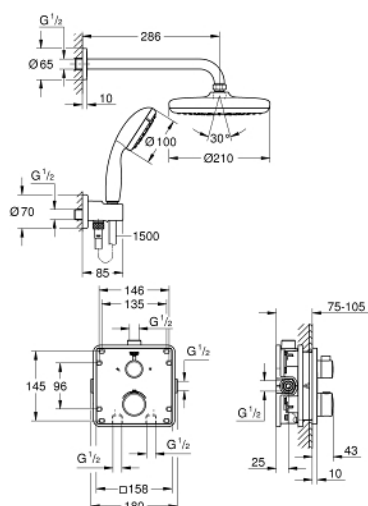

34 729 000 НАБОР ДЛЯ КОМПЛЕКТАЦИИ ДУША С TEMPESTA 210

ОПИСАНИЕ ПРОДУКТА

- включает в себя:
- Grohtherm комплект готового монтажа с Aquadimmer (24 079)
- GROHE Rapido SmartBox Универсальная встраиваемая часть, 1/2" (35 600)
- Tempesta 210 верхний душ 9.5 л/мин (26 410)
- Rainshower Душевой кронштейн 286 мм (28 576 000)
- Ручной душ Tempesta 100 II (27 597)
- подключение для душевого шланга (28 628)
- Rotaflex душевой шланг 1500 мм 1/2" x 1/2" (28 409)

34 729 000 НАБОР ДЛЯ КОМПЛЕКТАЦИИ ДУША С TEMPESTA 210