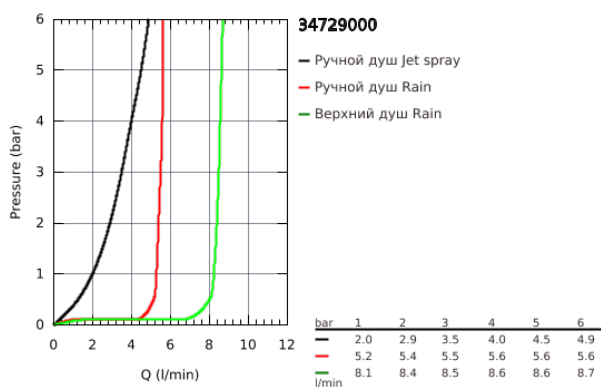

34 729 000 НАБОР ДЛЯ КОМПЛЕКТАЦИИ ДУША С TEMPESTA 210

ОПИСАНИЕ ПРОДУКТА

- включает в себя:
- Grohtherm комплект готового монтажа с Aquadimmer (24 079)
- GROHE Rapido SmartBox Универсальная встраиваемая часть, 1/2" (35 600)
- Tempesta 210 верхний душ 9.5 л/мин (26 410)
- Rainshower Душевой кронштейн 286 мм (28 576 000)
- Ручной душ Tempesta 100 II (27 597)
- подключение для душевого шланга (28 628)
- Rotaflex душевой шланг 1500 мм 1/2" x 1/2" (28 409)