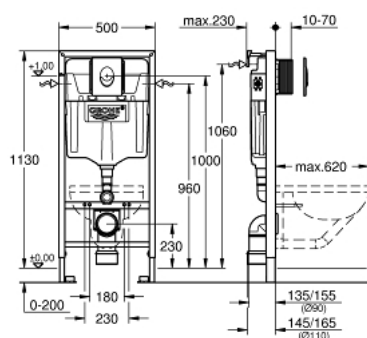

38 750 001 RAPID SL RAPID SL 4 В 1 В СБОРЕ, МОНТАЖНАЯ ВЫСОТА 1.13 М

ОПИСАНИЕ ПРОДУКТА

- смывной бачок GD 2
- включает в себя:
 - Rapid SL для подвесного унитаза (38 528 001)
 - с накладной панелью Skate Air, для вертикального монтажа (38 505 000), хром
 - Rapid SL Настенный уголок (38 558 00M)
 - WC со звукоизоляционным набором (37 131 000)