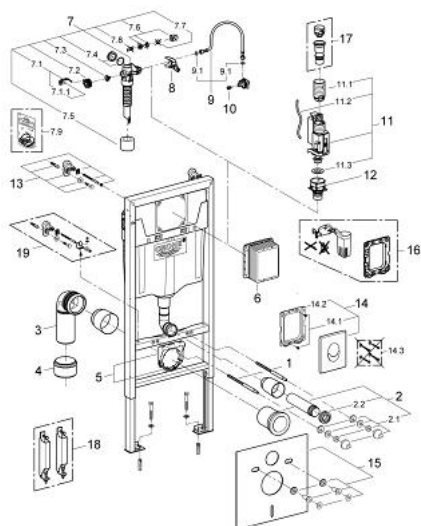

38 750 001 RAPID SL RAPID SL 4 В 1 В СБОРЕ, МОНТАЖНАЯ ВЫСОТА 1.13 М

ЗАПАСНЫЕ ЧАСТИ

1. 1: Крепеж для инсталляции (Order-нр. 4276400M)
2. 2: Впускной и смывной гарнитуры д.унитаза (Order-нр. 37311K00)
   - 2.1: Крепление (Order-нр. 43511SH0)
   - 2.2: Соединение диам.50 мм (Order-нр. 37119000)
3. 3: Регулируемый угловой отвод DN 80 (Order-нр. 42327000)
4. 4: Уплотнительное кольцо (Order-нр. 42242000)
5. 5: Крепление канал. отвода д.инсталляции (Order-нр. 42243000)
6. 6: Короб д.накладной панели 38528 (Order-нр. 66791000)
7. 7: Наполн.клапан без компенс.смещ. (Order-нр. 37095000)
   - 7.1: Рычаг (Order-нр. 43734000)
     - 7.1.1: Прокладка, 10 штук (Order-нр. 4377000M)
   - 7.2: Вентильная головка (Order-нр. 43536000)
   - 7.3: Мембрана, 10 штук (Order-нр. 4375800M)
   - 7.4: Навинчивающийся колпачок (Order-нр. 43735000)
   - 7.5: Вентильная головка (Order-нр. 4379100M)
   - 7.6: Декор.загл. и колпачок розетки (Order-нр. 37125000)
   - 7.7: Резьбовое соединение (Order-нр. 43258000)
   - 7.8: Throttle (Order-нр. 42356000)
   - 7.9: Комплект прокладок (Order-нр. 43722000)*
8. 8: Держатель (Order-нр. 42246000)
9. 9: Шланг подсоединения (Order-нр. 42233000)
- 9.1: Уплотнения, 5 штук в упаковке (Order-нр. 0319100M)
11. 10: Винт (Order-нр. 42385000)
12. 11: AV1 Смывной вентиль с удлиннителем (Order-нр. 42320000)
    - 11.1: удлиннитель для переливной трубки (Order-нр. 42313000)
    - 11.2: Пневматический шланг (Order-нр. 42319000)
    - 11.3: Кольцо уплотнения (Order-нр. 42310000)
13. 12: Седло вентиля (Order-нр. 42315000)
14. 13: Rapid SL настенный уголок, 2 шт (Order-нр. 3855800M)
15. 14: Skate Air Накладная панель,верт.монтаж (Order-нр. 38505000)
    - 14.1: Комплект крепежей (Order-нр. 6636200M)
    - 14.2: Крепежн.рама (Order-нр. 43207000)
    - 14.3: Винты (Order-нр. 4308500M)*
    - 14.4: Опорная втулка (Order-нр. 4215800M)*
16. 15: Звукоизоляционный комплект (Order-нр. 37131000)
17. 16: Крепежная рама Grohe fresh (Order-нр. 38796000)*
18. 17: Адаптер для GD2 на 4,5 л (Order-нр. 42333000)*
19. 18: Rapid SL Аксессуары для унитазов (Order-нр. 38779000)*
20. 19: Монтажный уголок (Order-нр. 38733000)*

* Optional accessories