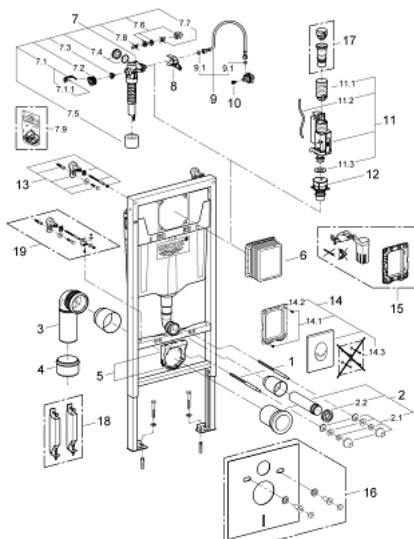

38 721 001 RAPID SL RAPID SL 3 В 1 В СБОРЕ, ДЛЯ ПОДВЕСНОГО УНИТАЗА, МОНТАЖНАЯ ВЫСОТА 1.13 М

ЗАПАСНЫЕ ЧАСТИ

- 1: Крепеж для инсталляции (Order-nr. 4276400M)
- 2: Впускной и смывной гарнитуры д.унитаза (Order-nr. 37311K00)
  - 2.1: Крепление (Order-nr. 43511SH0)
  - 2.2: Соединение диам.50 мм (Order-nr. 37119000)
- 3: Регулируемый угловой отвод DN 80 (Order-nr. 42327000)
- 4: Уплотнительное кольцо (Order-nr. 42242000)
- 5: Крепление канал. отвода д.инсталляции (Order-nr. 42243000)
- 6: Короб д.накладной панели 38528 (Order-nr. 66791000)
- 7: Наполн.клапан без компенс.смещ. (Order-nr. 37095000)
  - 7.1: Рычаг (Order-nr. 43734000)
    - 7.1.1: Прокладка, 10 штук (Order-nr. 4377000M)
  - 7.2: Вентильная головка (Order-nr. 43536000)
  - 7.3: Мембрана, 10 штук (Order-nr. 4375800M)
  - 7.4: Навинчивающийся колпачок (Order-nr. 43735000)
  - 7.5: Вентильная головка (Order-nr. 4379100M)
  - 7.6: Декор.загл. и колпачок розетки (Order-nr. 37125000)
  - 7.7: Резьбовое соединение (Order-nr. 43258000)
  - 7.8: Throttle (Order-nr. 42356000)
  - 7.9: Комплект прокладок (Order-nr. 43722000)*
- 8: Держатель (Order-nr. 42246000)
- 9: Шланг подсоединения (Order-nr. 42233000)
- 9.1: Уплотнения, 5 штук в упаковке (Order-nr. 0319100M)
- 10: Винт (Order-nr. 42385000)
- 11: AV1 Смывной вентиль с удлиннителем (Order-nr. 42320000)
  - 11.1: удлиннитель для переливной трубки (Order-nr. 42313000)
  - 11.2: Пневматический шланг (Order-nr. 42319000)
  - 11.3: Кольцо уплотнения (Order-nr. 42310000)
- 12: Седло вентиля (Order-nr. 42315000)
- 13: Rapid SL настенный уголок, 2 шт (Order-nr. 3855800M)
- 14: Skate Air Накладная панель,верт.монтаж (Order-nr. 38505000)
  - 14.1: Комплект крепежей (Order-nr. 6636200M)
  - 14.2: Крепежн.рама (Order-nr. 43207000)
  - 14.3: Винты (Order-nr. 4308500M)*
  - 14.4: Опорная втулка (Order-nr. 4215800M)*
- 15: Крепежная рама Grohe fresh (Order-nr. 38796000)*
- 16: Звукоизоляционный комплект (Order-nr. 37131000)*
- 17: Адаптер для GD2 на 4,5 л (Order-nr. 42333000)*
- 18: Rapid SL Аксессуары для унитазов (Order-nr. 38779000)*
- 19: Монтажный уголок (Order-nr. 38733000)*

* Optional accessories