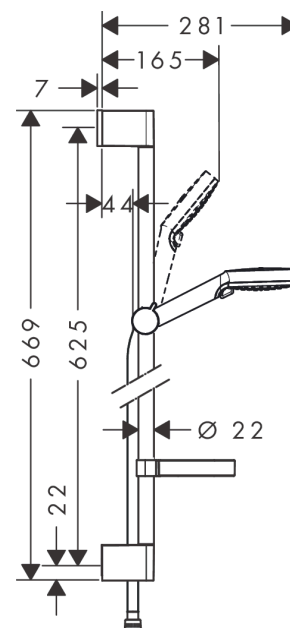

Crometta**Душевой набор Vario со штангой 65 см и мыльницей**Поверхности : **белый / хром** Артикульный номер: **26553400****Описание****Характеристики**

- состоит из: ручной душ, душевая штанга, шланг для душа, ползунок, мыльница
- размер душевого диска: 100 мм
- тип струи: Rain, IntenseRain
- переключение типов струи с помощью вращающегося душевого диска
- со стороны душа упорный подшипник, предотвращающий перекручивание душевого шланга
- угол наклона может изменяться до 45°
- максимальный расход воды при 3 бар: 14 л/мин
- диаметр штанги: 22 мм
- профиль вертикальной трубки: круглая
- хромированные настенные крепления из пластика
- настенный монтаж: крепление с помощью шурупов

Технология**Продукт****Чертеж**

Crometta

Душевой набор Vario со штангой 65 см и мыльницей

Поверхности : белый / хром Артикульный номер: 26553400

График расхода воды

Q = l/min 0 3 6 9 12 15 18 21 24 27 30
Q = l/sec 0 0,1 0,2 0,3 0,4 0,5

Расход измерен практически с помощью соответствующей арматуры (термостат/смеситель/скрытый клапан).

Crometta

Душевой набор Vario со штангой 65 см и мыльницей

Поверхности : **белый / хром** Артикульный номер: **26553400**

Поверхности : белый / хром Артикулный номер: 26553400

Перечень запасных частей

Год выпуска: >10/16

Позиция	Описание	Артикулный номер	PC	PU
1	cover	95217000	-	1
2	tile-matching-disk	97450000	-	1
3	wall support	95218000	-	1
4	mounting set	96179000	-	1
5	support, assy	92366000	-	1
6	handshower	26330400	-	1
7	filter insert	97708000	-	1
8	shower hose 1,60 m	28168000	-	1
9	seal	98058000	-	1
10	shelf Casetta	28678000	-	1