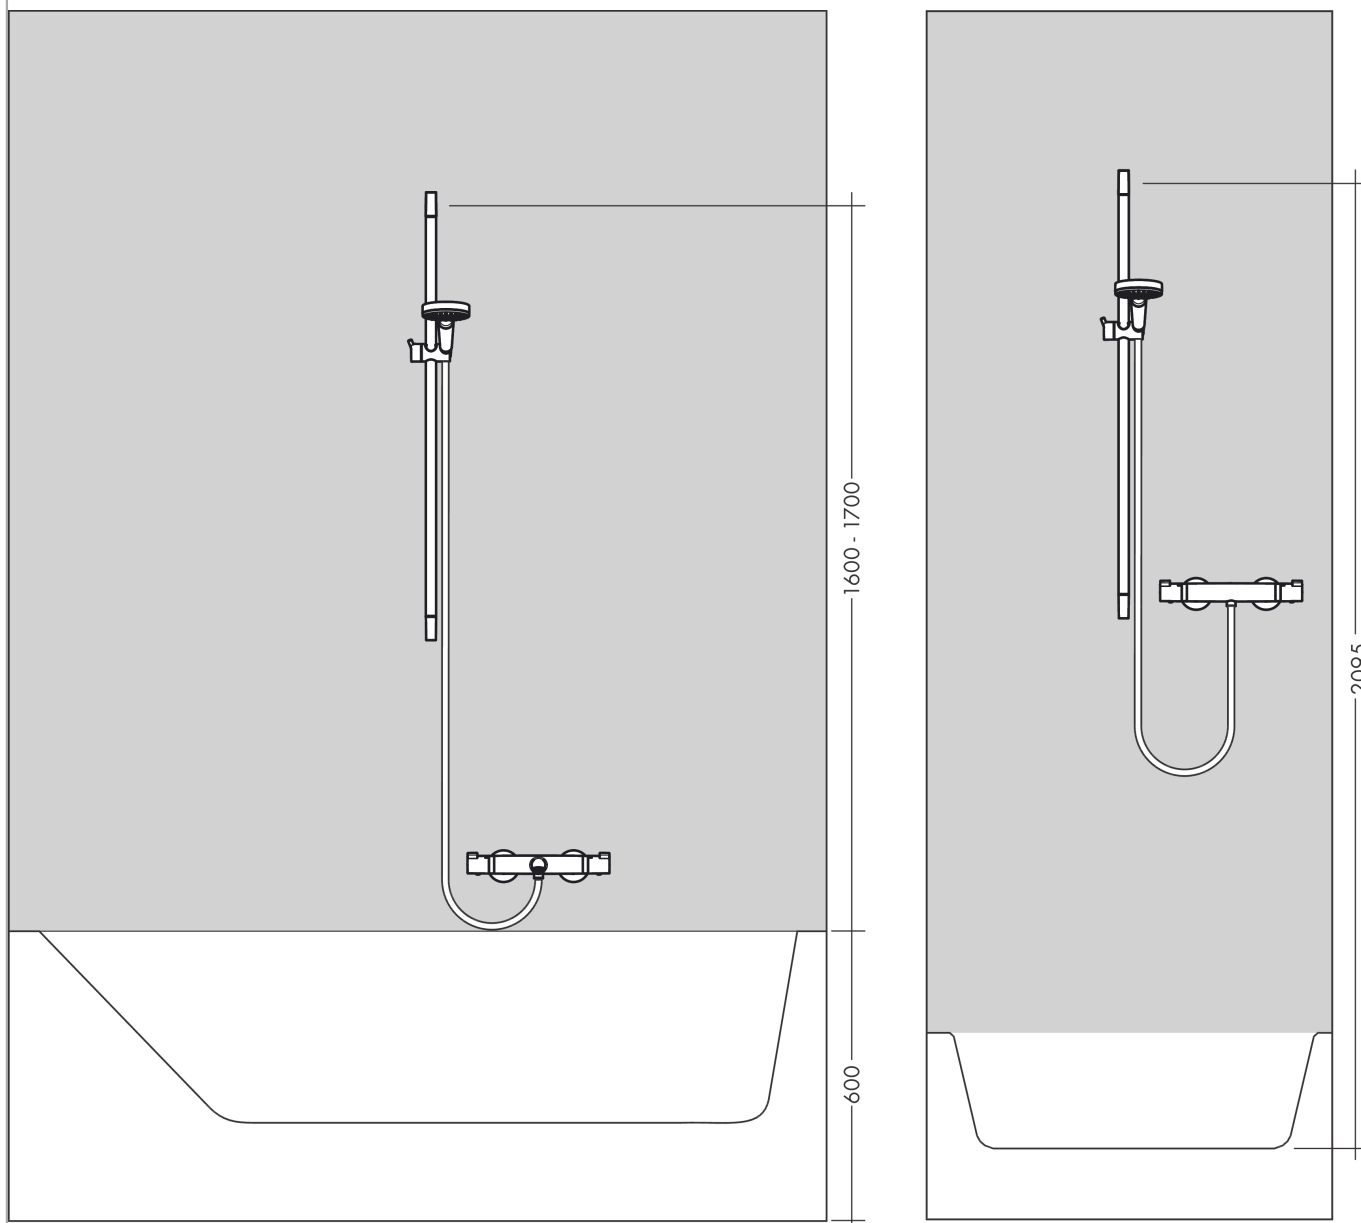

Crometta**Душевой набор Vario со штангой 65 см и мыльницей**Поверхности : **белый / хром** Артикульный номер: **26553400****Описание****Характеристики**

- состоит из: ручной душ, душевая штанга, шланг для душа, ползунок, мыльница
- размер душевого диска: 100 мм
- тип струи: Rain, IntenseRain
- переключение типов струи с помощью вращающегося душевого диска
- со стороны душа упорный подшипник, предотвращающий перекручивание душевого шланга
- угол наклона может изменяться до 45°
- максимальный расход воды при 3 бар: 14 л/мин
- диаметр штанги: 22 мм
- профиль вертикальной трубки: круглая
- хромированные настенные крепления из пластика
- настенный монтаж: крепление с помощью шурупов

Расход измерен практически с помощью соответствующей арматуры (термостат/смеситель/скрытый клапан).

Crometta

Душевой набор Vario со штангой 65 см и мыльницей

Поверхности : **белый / хром** Артикульный номер: **26553400**

Пример монтажа

Crometta

Душевой набор Vario со штангой 65 см и мыльницей

Поверхности : белый / хром Артикульный номер: 26553400

Покомпонентное изображение

Год выпуска: >10/16

Crometta

Душевой набор Vario со штангой 65 см и мыльницей

Поверхности : белый / хром Артикулный номер: 26553400

Перечень запасных частей

Год выпуска: >10/16

Позиция	Описание	Артикулный номер	PC	PU
1	cover	95217000	-	1
2	tile-matching-disk	97450000	-	1
3	wall support	95218000	-	1
4	mounting set	96179000	-	1
5	support, assy	92366000	-	1
6	handshower	26330400	-	1
7	filter insert	97708000	-	1
8	shower hose 1,60 m	28168000	-	1
9	seal	98058000	-	1
10	shelf Casetta	28678000	-	1