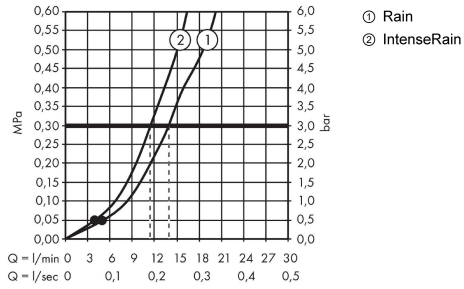

Crometta**Душевой набор Vario со штангой 65 см и мыльницей**Поверхности : **белый / хром** Артикульный номер: **26553400****Описание****Характеристики**

- состоит из: ручной душ, душевая штанга, шланг для душа, ползунок, мыльница
- размер душевого диска: 100 мм
- тип струи: Rain, IntenseRain
- переключение типов струи с помощью вращающегося душевого диска
- со стороны душа упорный подшипник, предотвращающий перекручивание душевого шланга
- угол наклона может изменяться до 45°
- максимальный расход воды при 3 бар: 14 л/мин
- диаметр штанги: 22 мм
- профиль вертикальной трубки: круглая
- хромированные настенные крепления из пластика
- настенный монтаж: крепление с помощью шурупов

Технология**Продукт****Чертеж**

Crometta

Душевой набор Vario со штангой 65 см и мыльницей

Поверхности : белый / хром Артикульный номер: 26553400

График расхода воды

Q = l/min 0 3 6 9 12 15 18 21 24 27 30
Q = l/sec 0 0,1 0,2 0,3 0,4 0,5

Расход измерен практически с помощью соответствующей арматуры (термостат/смеситель/скрытый клапан).

Crometta

Душевой набор Vario со штангой 65 см и мыльницей

Поверхности : **белый / хром** Артикульный номер: **26553400**