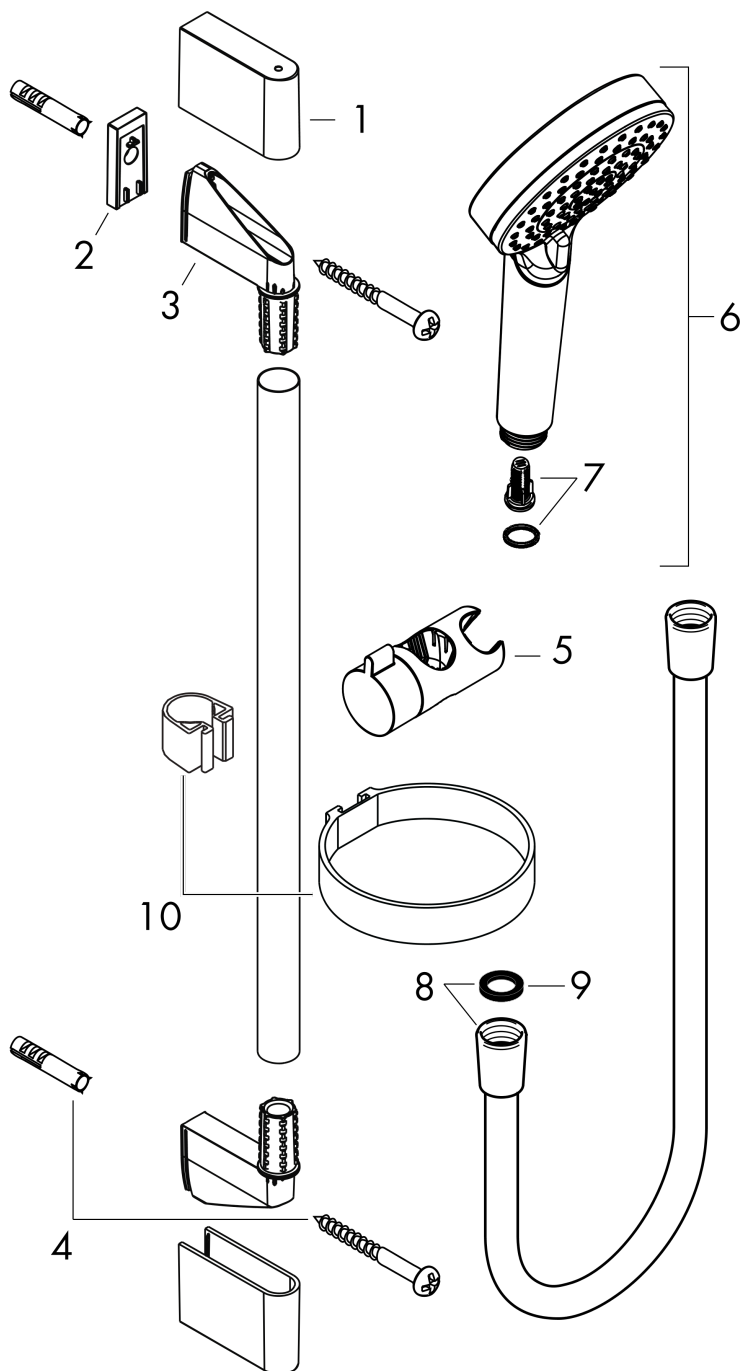

Crometta**Душевой набор Vario со штангой 65 см и мыльницей**Поверхности : **белый / хром** Артикульный номер: **26553400****Описание****Характеристики**

- состоит из: ручной душ, душевая штанга, шланг для душа, ползунок, мыльница
- размер душевого диска: 100 мм
- тип струи: Rain, IntenseRain
- переключение типов струи с помощью вращающегося душевого диска
- со стороны душа упорный подшипник, предотвращающий перекручивание душевого шланга
- угол наклона может изменяться до 45°
- максимальный расход воды при 3 бар: 14 л/мин
- диаметр штанги: 22 мм
- профиль вертикальной трубки: круглая
- хромированные настенные крепления из пластика
- настенный монтаж: крепление с помощью шурупов

Расход измерен практически с помощью соответствующей арматуры (термостат/смеситель/скрытый клапан).

Crometta

Душевой набор Vario со штангой 65 см и мыльницей

Поверхности : **белый / хром** Артикульный номер: **26553400**

Пример монтажа

Crometta

Душевой набор Vario со штангой 65 см и мыльницей

Поверхности : белый / хром Артикульный номер: 26553400

Покомпонентное изображение

Год выпуска: >10/16

Crometta

Душевой набор Vario со штангой 65 см и мыльницей

Поверхности : белый / хром Артикулный номер: 26553400

Перечень запасных частей

Год выпуска: >10/16

Позиция	Описание	Артикулный номер	PC	PU
1	cover	95217000	-	1
2	tile-matching-disk	97450000	-	1
3	wall support	95218000	-	1
4	mounting set	96179000	-	1
5	support, assy	92366000	-	1
6	handshower	26330400	-	1
7	filter insert	97708000	-	1
8	shower hose 1,60 m	28168000	-	1
9	seal	98058000	-	1
10	shelf Casetta	28678000	-	1