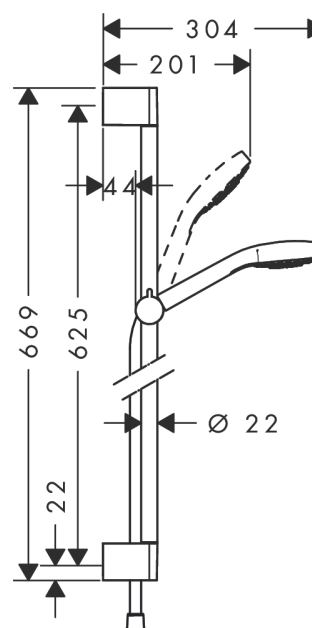

**Croma Select S****Душевой набор Vario со штангой 65 см**Поверхности : **белый / хром**    Артикульный номер: **26562400****Описание****Характеристики**

- состоит из: ручной душ, душевая штанга, шланг для душа, ползунок
- размер душевого диска: 110 мм
- тип струи: Rain, IntenseRain, Turbo Rain
- удобное переключение типов струи с помощью кнопки Select
- со стороны душа упорный подшипник, предотвращающий перекручивание душевого шланга
- угол наклона может изменяться до 45°
- максимальный расход воды при 3 бар: 15 л/мин
- диаметр штанги: 22 мм
- профиль вертикальной трубки: круглая
- хромированные настенные крепления из пластика
- настенный монтаж: крепление с помощью шурупов

**Технология****Продукт****Чертеж**

**Croma Select S**

**Душевой набор Vario со штангой 65 см**

Поверхности : **белый / хром** Артикульный номер: **26562400**

**График расхода воды**

Расход измерен практически с помощью соответствующей арматуры (термостат/смеситель/скрытый клапан).

**Croma Select S**

**Душевой набор Vario со штангой 65 см**

Поверхности : **белый / хром**    Артикульный номер: **26562400**

**Пример монтажа**

**Croma Select S**

Душевой набор Vario со штангой 65 см

Поверхности : белый / хром    Артикульный номер: 26562400

### Перечень запасных частей

Год выпуска: >07/15

Позиция	Описание	Артикульный номер	PC	PU
1	cover	95217000	-	1
2	tile-matching-disk	97450000	-	1
3	wall support	95218000	-	1
4	mounting set	96179000	-	1
5	support, assy	92366000	-	1
6	handshower	26802400	-	1
7	filter	92672000	-	1
8	seal	98058000	-	1
9	shower hose Isiflex'B 1,60 m	28276000	-	1