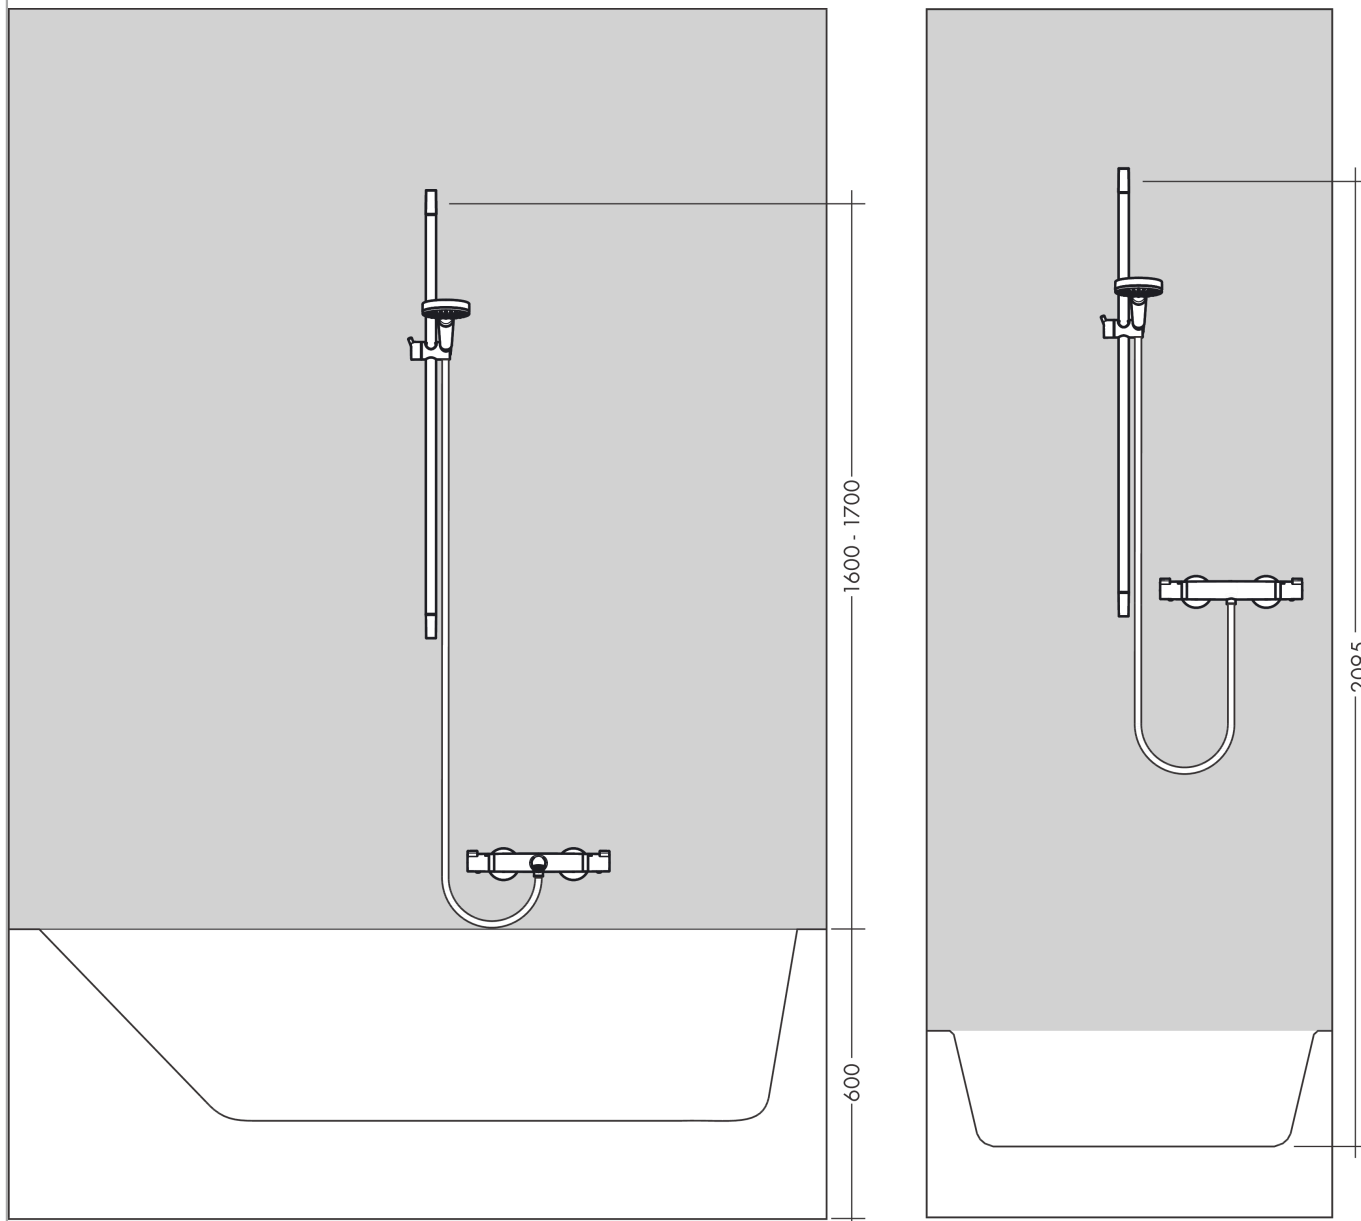

**Croma Select S****Душевой набор Vario со штангой 65 см**Поверхности : **белый / хром**    Артикульный номер: **26562400****Описание****Характеристики**

- состоит из: ручной душ, душевая штанга, шланг для душа, ползунок
- размер душевого диска: 110 мм
- тип струи: Rain, IntenseRain, Turbo Rain
- удобное переключение типов струи с помощью кнопки Select
- со стороны душа упорный подшипник, предотвращающий перекручивание душевого шланга
- угол наклона может изменяться до 45°
- максимальный расход воды при 3 бар: 15 л/мин
- диаметр штанги: 22 мм
- профиль вертикальной трубки: круглая
- хромированные настенные крепления из пластика
- настенный монтаж: крепление с помощью шурупов

**Технология****Продукт****Чертеж**

**Croma Select S**

**Душевой набор Vario со штангой 65 см**

Поверхности : **белый / хром** Артикульный номер: **26562400**

**График расхода воды**

Расход измерен практически с помощью соответствующей арматуры (термостат/смеситель/скрытый клапан).

**Croma Select S**

**Душевой набор Vario со штангой 65 см**

Поверхности : **белый / хром**    Артикульный номер: **26562400**

**Пример монтажа**

**Croma Select S**

Душевой набор Vario со штангой 65 см

Поверхности : белый / хром    Артикульный номер: 26562400

## Croma Select S

Душевой набор Vario со штангой 65 см

Поверхности : белый / хром    Артикульный номер: 26562400