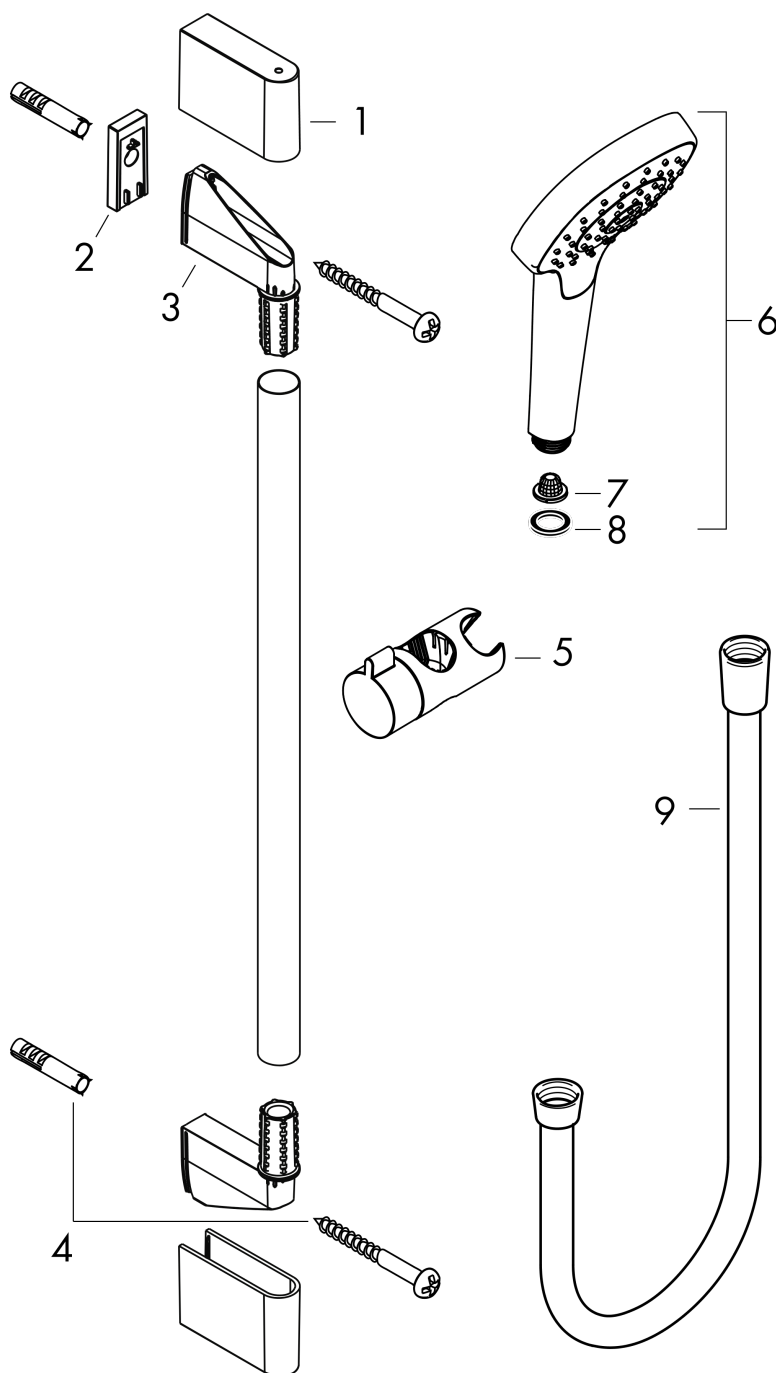

Croma Select S

Душевой набор Vario со штангой 65 см

Поверхности : белый / хром   Артикульный номер: 26562400

Покомпонентное изображение

Год выпуска: >07/15

Croma Select S

Душевой набор Vario со штангой 65 см

Поверхности : белый / хром   Артикульный номер: 26562400

Перечень запасных частей

Год выпуска: >07/15

Позиция	Описание	Артикульный номер	PC	PU
1	cover	95217000	-	1
2	tile-matching-disk	97450000	-	1
3	wall support	95218000	-	1
4	mounting set	96179000	-	1
5	support, assy	92366000	-	1
6	handshower	26802400	-	1
7	filter	92672000	-	1
8	seal	98058000	-	1
9	shower hose Isiflex'B 1,60 m	28276000	-	1