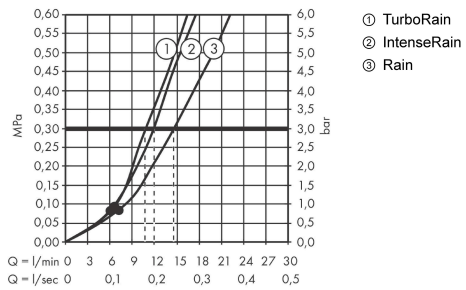

**Croma Select S****Душевой набор Vario со штангой 65 см**Поверхности : **белый / хром**    Артикульный номер: **26562400****Описание****Характеристики**

- состоит из: ручной душ, душевая штанга, шланг для душа, ползунок
- размер душевого диска: 110 мм
- тип струи: Rain, IntenseRain, Turbo Rain
- удобное переключение типов струи с помощью кнопки Select
- со стороны душа упорный подшипник, предотвращающий перекручивание душевого шланга
- угол наклона может изменяться до 45°
- максимальный расход воды при 3 бар: 15 л/мин
- диаметр штанги: 22 мм
- профиль вертикальной трубки: круглая
- хромированные настенные крепления из пластика
- настенный монтаж: крепление с помощью шурупов

**Технология****Продукт****Чертеж**

**Croma Select S**

**Душевой набор Vario со штангой 65 см**

Поверхности : **белый / хром** Артикульный номер: **26562400**

**График расхода воды**

Расход измерен практически с помощью соответствующей арматуры (термостат/смеситель/скрытый клапан).