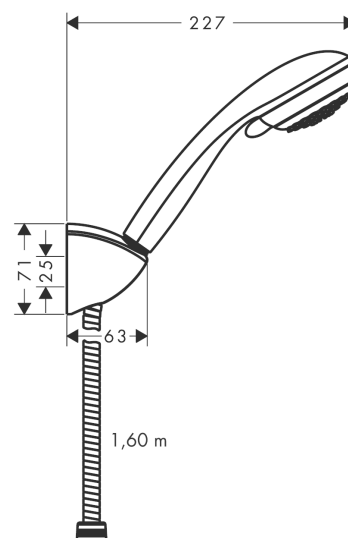

**Crometta 85****Душевой набор Vario с держателем и шлангом 160 см**Поверхности : **хром**    Артикульный номер: **27559000****Описание****Характеристики**

- состоит из: ручной душ, держатель для душа, шланг для душа
- размер душевого диска: 85 мм
- тип струи: Vario, обычная
- переключение типов струи с помощью вращающегося душевого диска
- максимальный расход воды при 3 бар: 17 л/мин

**Технология****Продукт****Чертеж**

**Crometta 85**

**Душевой набор Vario с держателем и шлангом 160 см**

Поверхности : **хром**    Артикульный номер: **27559000**

**Покомпонентное изображение**

Год выпуска: >02/08

**Crometta 85****Душевой набор Vario с держателем и шлангом 160 см**Поверхности : **хром**    Артикульный номер: **27559000****Перечень запасных частей**Год выпуска: **>02/08**

<b>Позиция</b>	<b>Описание</b>	<b>Артикульный номер</b>	<b>PC</b>	<b>PU</b>
1	handshower	28562000	-	1
2	mounting set	40915000	-	1
3	shower holder	27521000	-	1
4	filter insert	97708000	-	1
5	filter packing	94246000	-	1