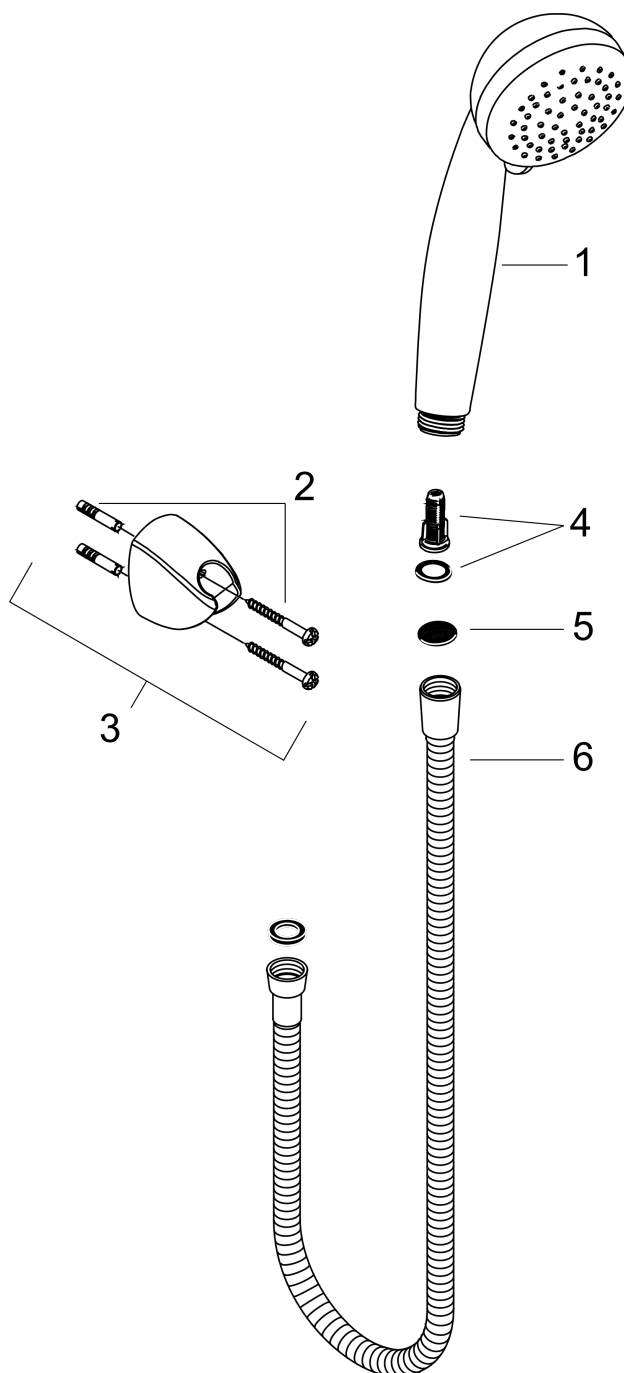

**Crometta 85****Душевой набор Vario с держателем и шлангом 160 см**Поверхности : **хром**    Артикульный номер: **27559000****Описание****Характеристики**

- состоит из: ручной душ, держатель для душа, шланг для душа
- размер душевого диска: 85 мм
- тип струи: Vario, обычная
- переключение типов струи с помощью вращающегося душевого диска
- максимальный расход воды при 3 бар: 17 л/мин

**Технология****Продукт****Чертеж**

**Crometta 85**

**Душевой набор Vario с держателем и шлангом 160 см**

Поверхности : **хром**    Артикульный номер: **27559000**

**Покомпонентное изображение**

Год выпуска: >02/08

**Crometta 85****Душевой набор Vario с держателем и шлангом 160 см**Поверхности : **хром**    Артикульный номер: **27559000****Перечень запасных частей**Год выпуска: **>02/08**

<b>Позиция</b>	<b>Описание</b>	<b>Артикульный номер</b>	<b>PC</b>	<b>PU</b>
1	handshower	28562000	-	1
2	mounting set	40915000	-	1
3	shower holder	27521000	-	1
4	filter insert	97708000	-	1
5	filter packing	94246000	-	1