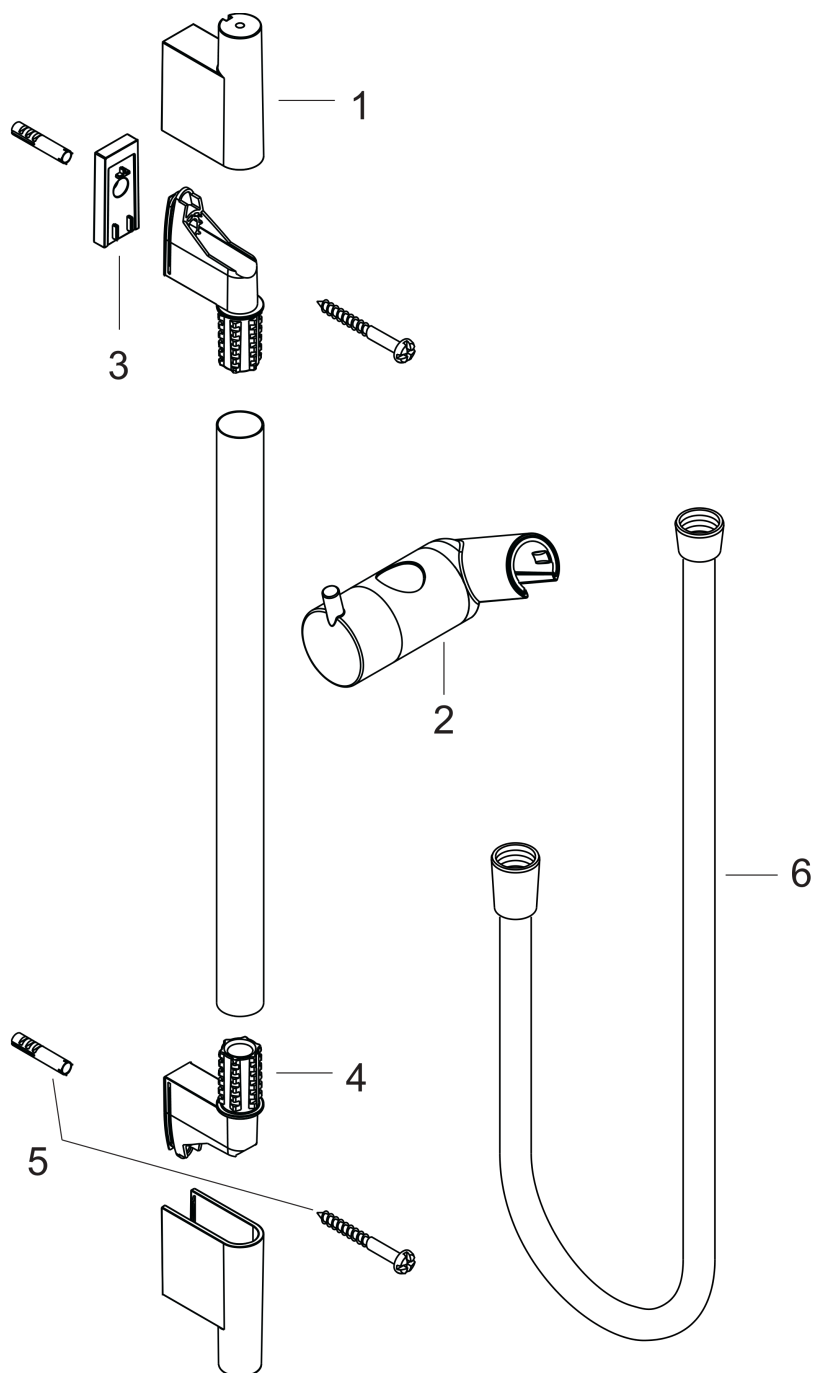

**Unica****Душевая штанга S Puro 65 см со шлангом**Поверхности : **матовый черный** Артикульный номер: **28632670****Описание****Характеристики**

- состоит из: душевая штанга, держатель для душа, ползунок
- профиль вертикальной трубки: круглая
- диаметр штанги: 22 мм
- держатель с плавной регулировкой

**Продукт****Чертеж**

Unica

Душевая штанга S Puro 65 см со шлангом

Поверхности : матовый черный    Артикульный номер: 28632670

Пример монтажа

Unica

Душевая штанга S Puro 65 см со шлангом

Поверхности : матовый черный Артикульный номер: 28632670

Покомпонентное изображение

Год выпуска: >08/19

**Unica****Душевая штанга S Puro 65 см со шлангом**Поверхности : **матовый черный** Артикульный номер: **28632670****Перечень запасных частей**

Год выпуска: &gt;08/19

Позиция	Описание	Артикульный номер	PC	PU
1	cover	97709670	-	1
2	support, assy	97651670	-	1
3	tile-matching-disk	97450000	-	1
4	wall support	96275000	-	1
5	mounting set	96179000	-	1
6	shower hose Isiflex'B 1,60 m	28276670	-	1