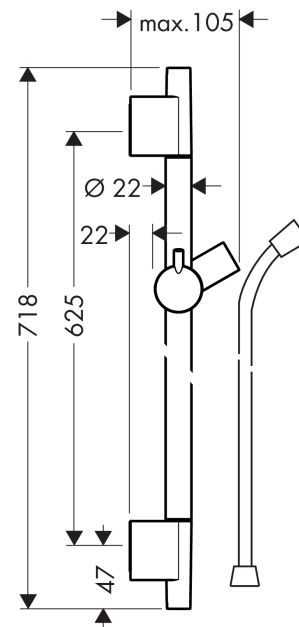

**Unica****Душевая штанга S Puro 65 см со шлангом**Поверхности : **матовый черный** Артикульный номер: **28632670****Описание****Характеристики**

- состоит из: душевая штанга, держатель для душа, ползунок
- профиль вертикальной трубки: круглая
- диаметр штанги: 22 мм
- держатель с плавной регулировкой

**Продукт****Чертеж**

Unica

Душевая штанга S Puro 65 см со шлангом

Поверхности : матовый черный    Артикульный номер: 28632670

Пример монтажа

Unica

Душевая штанга S Puro 65 см со шлангом

Поверхности : матовый черный Артикульный номер: 28632670

Покомпонентное изображение

Год выпуска: >08/19

**Unica****Душевая штанга S Puro 65 см со шлангом**Поверхности : **матовый черный** Артикульный номер: **28632670****Перечень запасных частей**

Год выпуска: &gt;08/19

Позиция	Описание	Артикульный номер	PC	PU
1	cover	97709670	-	1
2	support, assy	97651670	-	1
3	tile-matching-disk	97450000	-	1
4	wall support	96275000	-	1
5	mounting set	96179000	-	1
6	shower hose Isiflex'B 1,60 m	28276670	-	1