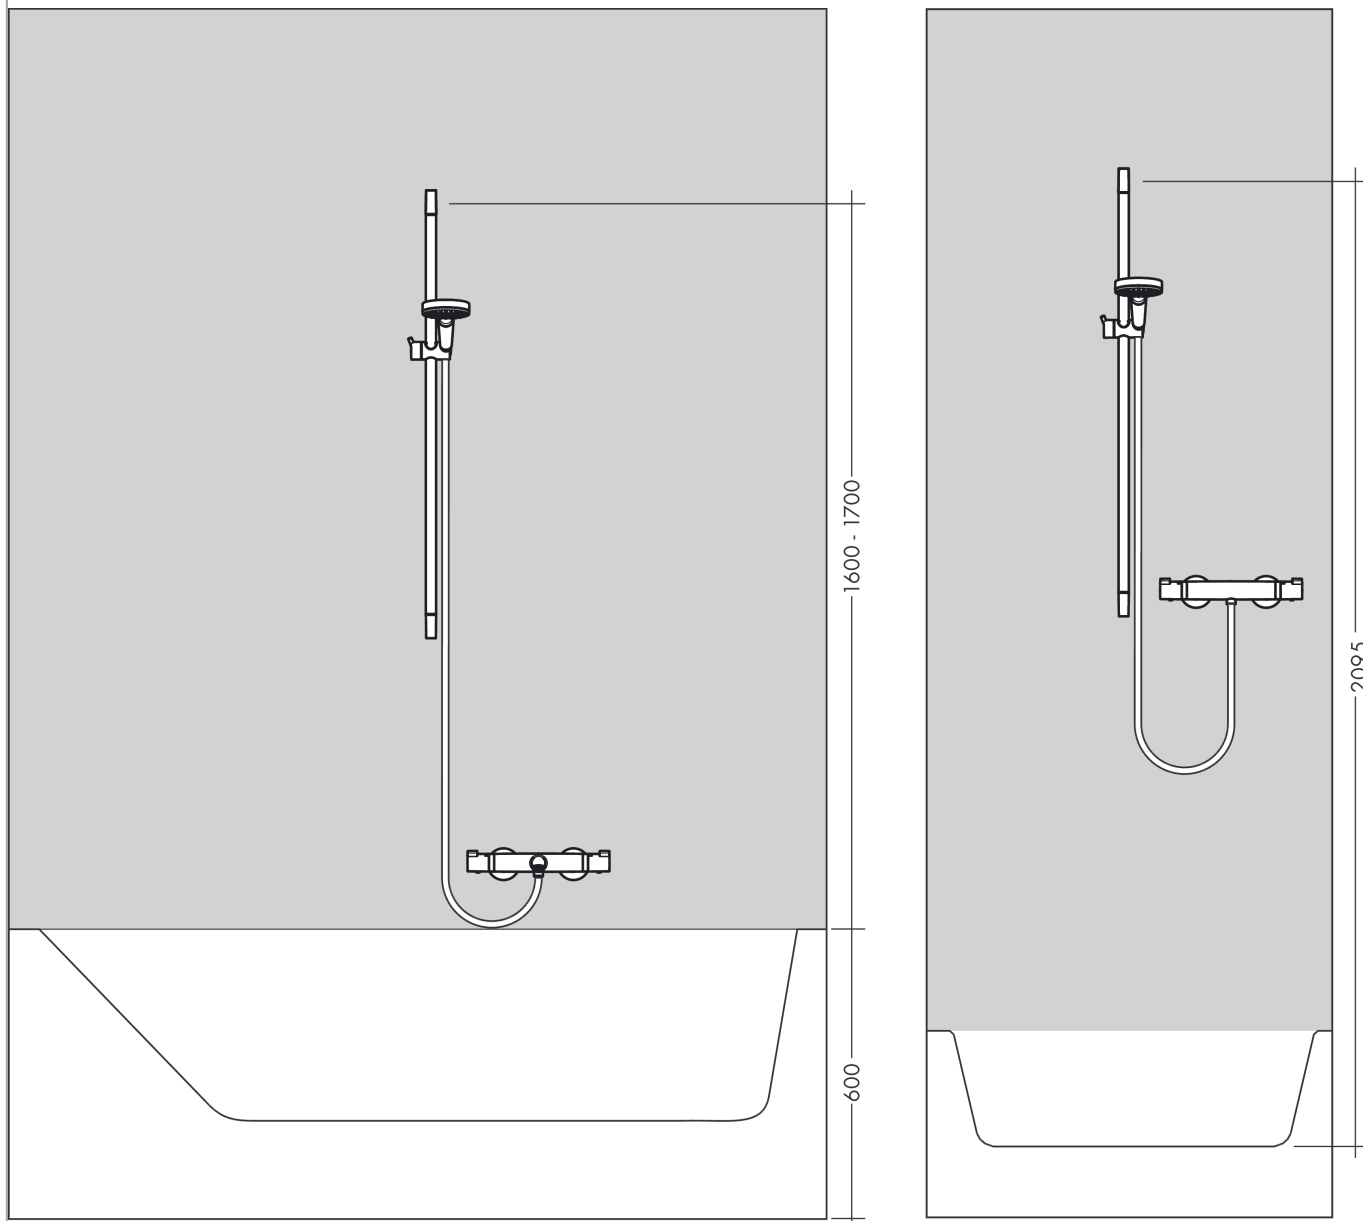

**Unica****Душевая штанга S Puro 65 см со шлангом**Поверхности : **матовый черный** Артикульный номер: **28632670****Описание****Характеристики**

- состоит из: душевая штанга, держатель для душа, ползунок
- профиль вертикальной трубки: круглая
- диаметр штанги: 22 мм
- держатель с плавной регулировкой

**Продукт****Чертеж**

Unica

Душевая штанга S Puro 65 см со шлангом

Поверхности : матовый черный    Артикульный номер: 28632670

Пример монтажа

Unica

Душевая штанга S Puro 65 см со шлангом

Поверхности : матовый черный Артикульный номер: 28632670

Покомпонентное изображение

Год выпуска: >08/19

**Unica****Душевая штанга S Puro 65 см со шлангом**Поверхности : **матовый черный** Артикульный номер: **28632670****Перечень запасных частей**

Год выпуска: &gt;08/19

Позиция	Описание	Артикульный номер	PC	PU
1	cover	97709670	-	1
2	support, assy	97651670	-	1
3	tile-matching-disk	97450000	-	1
4	wall support	96275000	-	1
5	mounting set	96179000	-	1
6	shower hose Isiflex'B 1,60 m	28276670	-	1