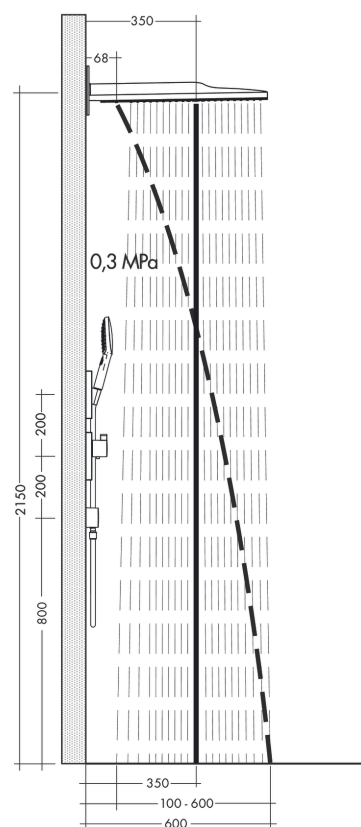

**Rainmaker Select****Верхний душ 580 3jet**Поверхности : **черный / хром** Артикульный номер: **24001600****Описание****Характеристики**

- состоит из: верхний душ, настенный вывод
- размер душевого диска: 586 x 258 mm
- тип струи: Rain, Rainflow Waterfall, MonoRain
- максимальный расход воды при 3 бар: 20 л/мин
- расход воды для струи Rain (при 3 бар): 17 л/мин
- расход воды для струи Mono (при 3 бар): 20 л/мин
- расход воды для ливневой струи (при 3 бар): 17 л/мин
- управление тремя зонами струй осуществляется посредством трех вентилях или одного переключающего вентиля с тремя ответвлениями
- легкоочищаемый душевой диск
- материал душевого диска: безопасное стекло
- съемный душевой диск для очистки
- монтаж: стена, скрытый монтаж с помощью iBox Universal

**Технология****Продукт****Чертеж**

**Rainmaker Select**

**Верхний душ 580 3jet**

Поверхности : **черный / хром**

Артикульный номер: **24001600**

**График расхода воды**

Расход измерен практически с помощью соответствующей арматуры (термостат/смеситель/скрытый клапан).

**Rainmaker Select**

**Верхний душ 580 3jet**

Поверхности : **черный / хром**    Артикульный номер: **24001600**

**Пример монтажа**

**Rainmaker Select**

**Верхний душ 580 3jet**

Поверхности : **черный / хром**

Артикульный номер: **24001600**

**Покомпонентное изображение**

Год выпуска: **>04/17**

**Rainmaker Select****Верхний душ 580 3jet**Поверхности : **черный / хром** Артикульный номер: **24001600****Перечень запасных частей**