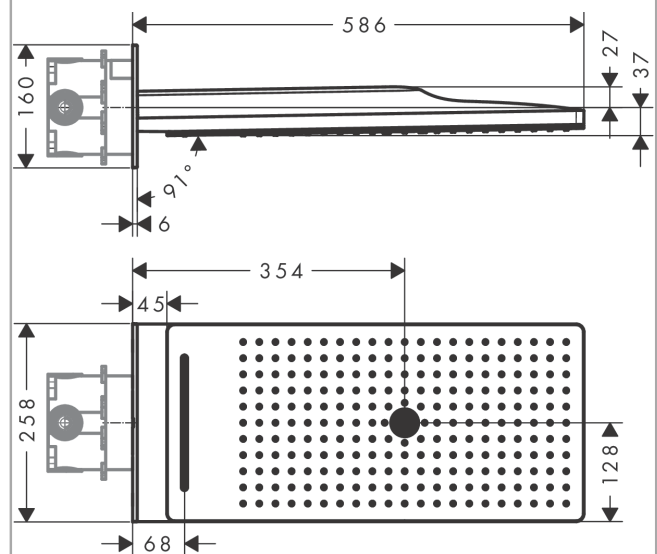

**Rainmaker Select****Верхний душ 580 3jet**Поверхности : **черный / хром** Артикульный номер: **24001600****Описание****Характеристики**

- состоит из: верхний душ, настенный вывод
- размер душевого диска: 586 x 258 mm
- тип струи: Rain, Rainflow Waterfall, MonoRain
- максимальный расход воды при 3 бар: 20 л/мин
- расход воды для струи Rain (при 3 бар): 17 л/мин
- расход воды для струи Mono (при 3 бар): 20 л/мин
- расход воды для ливневой струи (при 3 бар): 17 л/мин
- управление тремя зонами струй осуществляется посредством трех вентилях или одного переключающего вентиля с тремя ответвлениями
- легкоочищаемый душевой диск
- материал душевого диска: безопасное стекло
- съемный душевой диск для очистки
- монтаж: стена, скрытый монтаж с помощью iBox Universal

**Технология****Продукт****Чертеж**

**Rainmaker Select**

**Верхний душ 580 3jet**

Поверхности : **черный / хром**

Артикульный номер: **24001600**

**График расхода воды**

Расход измерен практически с помощью соответствующей арматуры (термостат/смеситель/скрытый клапан).

Артикульный номер: **24001600**

**Покомпонентное изображение**

Год выпуска: **>04/17**

**Rainmaker Select****Верхний душ 580 3jet**Поверхности : **черный / хром** Артикульный номер: **24001600****Перечень запасных частей**

Год выпуска: &gt;04/17

Позиция	Описание	Артикульный номер	PC	PU
1	filter	98513000	-	1
2	O-ring 16x2	98133000	-	1
3	O-ring 18x2	98181000	-	1
4	installation unit cpl.	95170000	-	1
5	O-ring 12x2	98214000	-	1
6	escutcheon	92747000	-	1
7	set of screws	96525000	-	1
8	hollow set screw M4x8	97669000	-	1
9	cover	92746000	-	1
10	spray body	92748610	-	1
11	filter	92683000	-	1
12	O-ring 24x2	98388000	-	1
13	aerator laminar	92684000	-	1
14	O-ring 15x2	98163000	-	1
15	O-ring 21x2	98205000	-	1
16	special tool	92686000	-	1
17	extension 25 mm	13595000	-	1
18	set of fixing screws	97747000	-	1
19	compensation set 1°	95521000	-	1