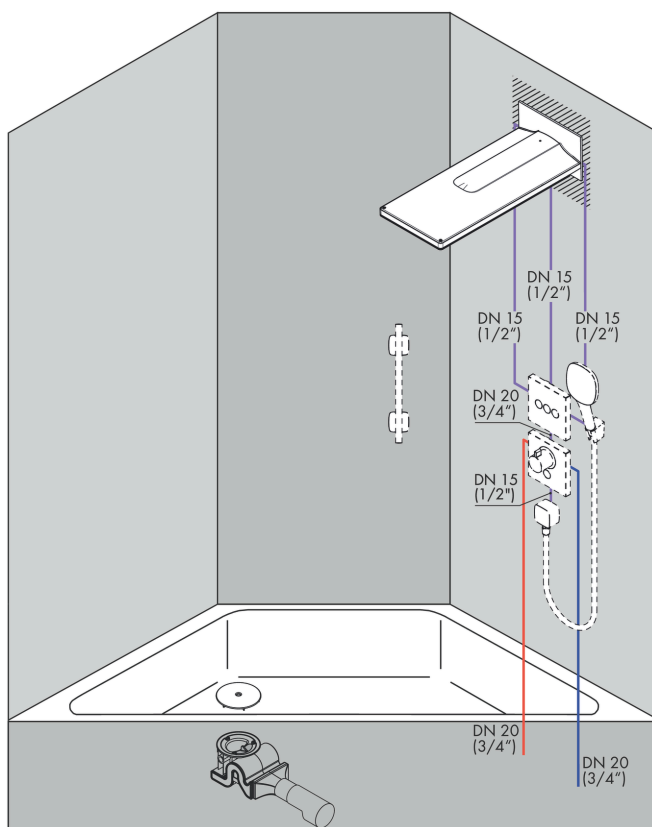

Rainmaker Select

Верхний душ 580 3jet

Поверхности : **черный / хром**   Артикульный номер: **24001600**

Пример монтажа