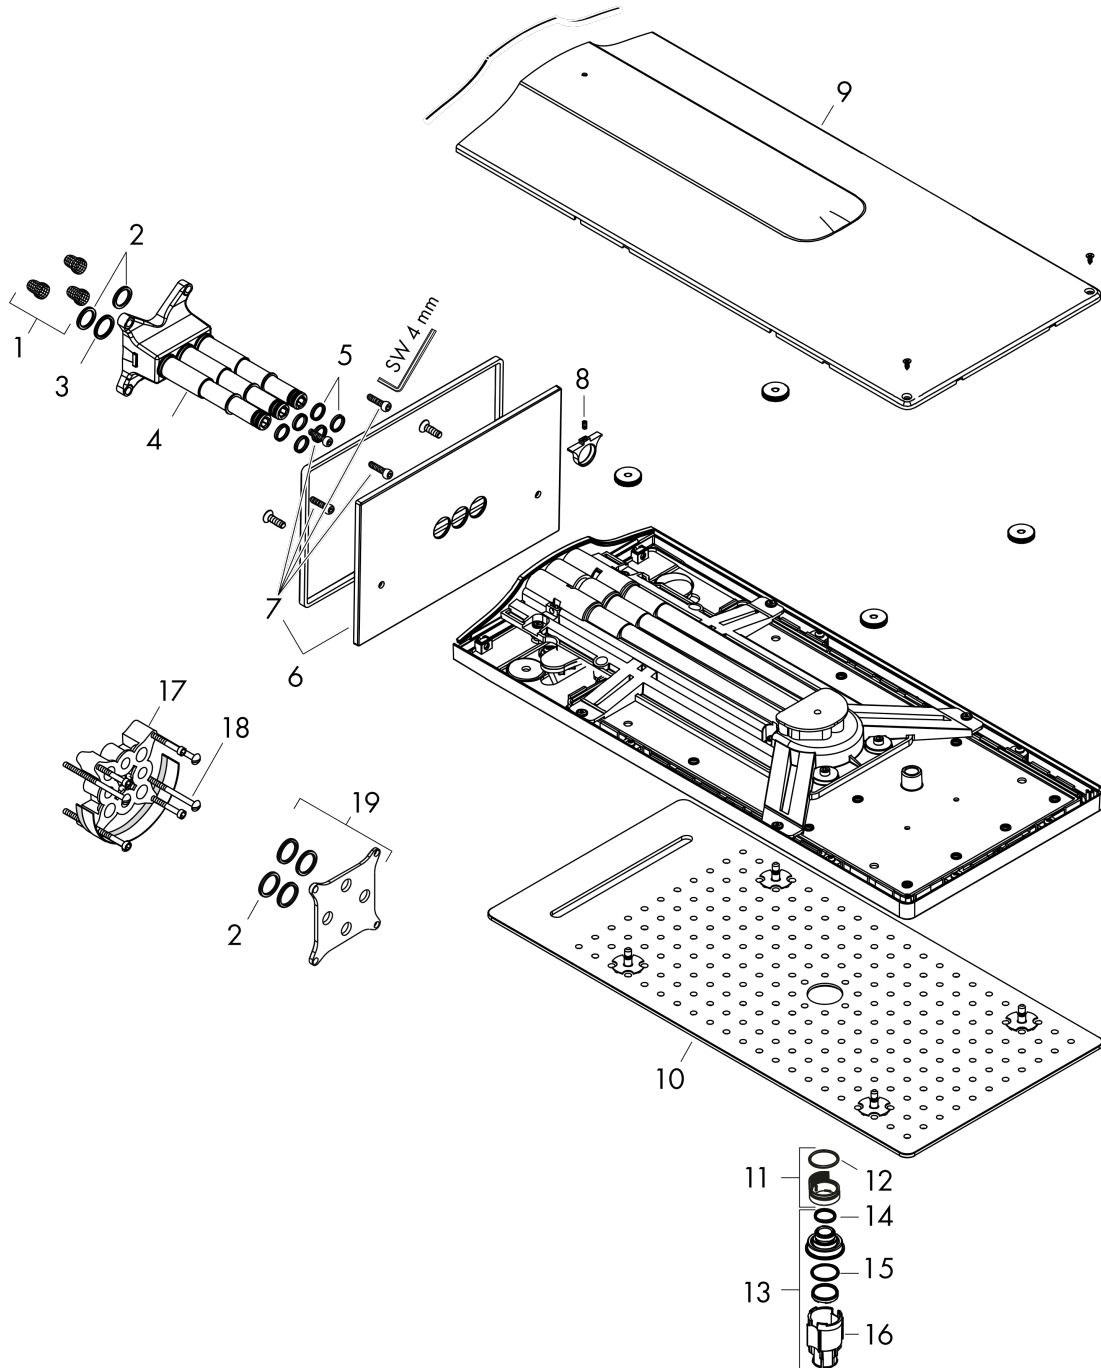

Rainmaker Select

Верхний душ 580 3jet

Поверхности : **черный / хром**

Артикульный номер: **24001600**

Покомпонентное изображение

Год выпуска: **>04/17**

Rainmaker Select

Верхний душ 580 3jet

Поверхности : **черный / хром** Артикульный номер: **24001600**

Перечень запасных частей

Год выпуска: >04/17

Позиция	Описание	Артикульный номер	PC	PU
1	filter	98513000	-	1
2	O-ring 16x2	98133000	-	1
3	O-ring 18x2	98181000	-	1
4	installation unit cpl.	95170000	-	1
5	O-ring 12x2	98214000	-	1
6	escutcheon	92747000	-	1
7	set of screws	96525000	-	1
8	hollow set screw M4x8	97669000	-	1
9	cover	92746000	-	1
10	spray body	92748610	-	1
11	filter	92683000	-	1
12	O-ring 24x2	98388000	-	1
13	aerator laminar	92684000	-	1
14	O-ring 15x2	98163000	-	1
15	O-ring 21x2	98205000	-	1
16	special tool	92686000	-	1
17	extension 25 mm	13595000	-	1
18	set of fixing screws	97747000	-	1
19	compensation set 1°	95521000	-	1