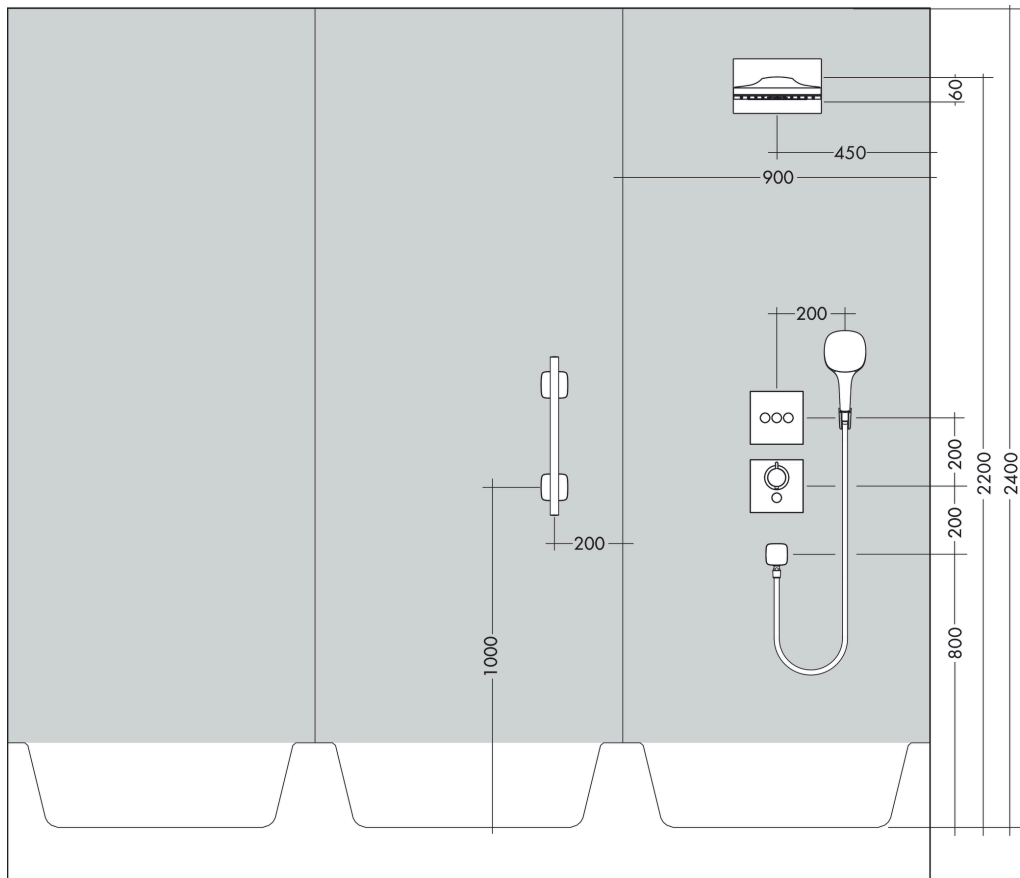

Rainmaker Select

Верхний душ 580 3jet

Поверхности : **черный / хром**   Артикульный номер: **24001600**

Пример монтажа