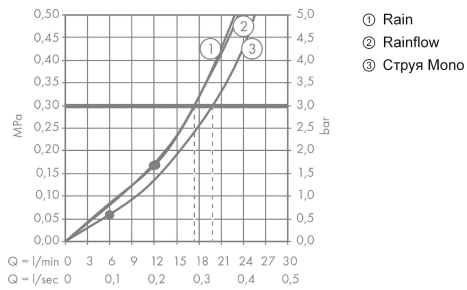

**Технология****Продукт****Чертеж**

**Rainmaker Select**

**Верхний душ 580 3jet**

Поверхности : **черный / хром**

Артикульный номер: **24001600**

**График расхода воды**

Расход измерен практически с помощью соответствующей арматуры (термостат/смеситель/скрытый клапан).