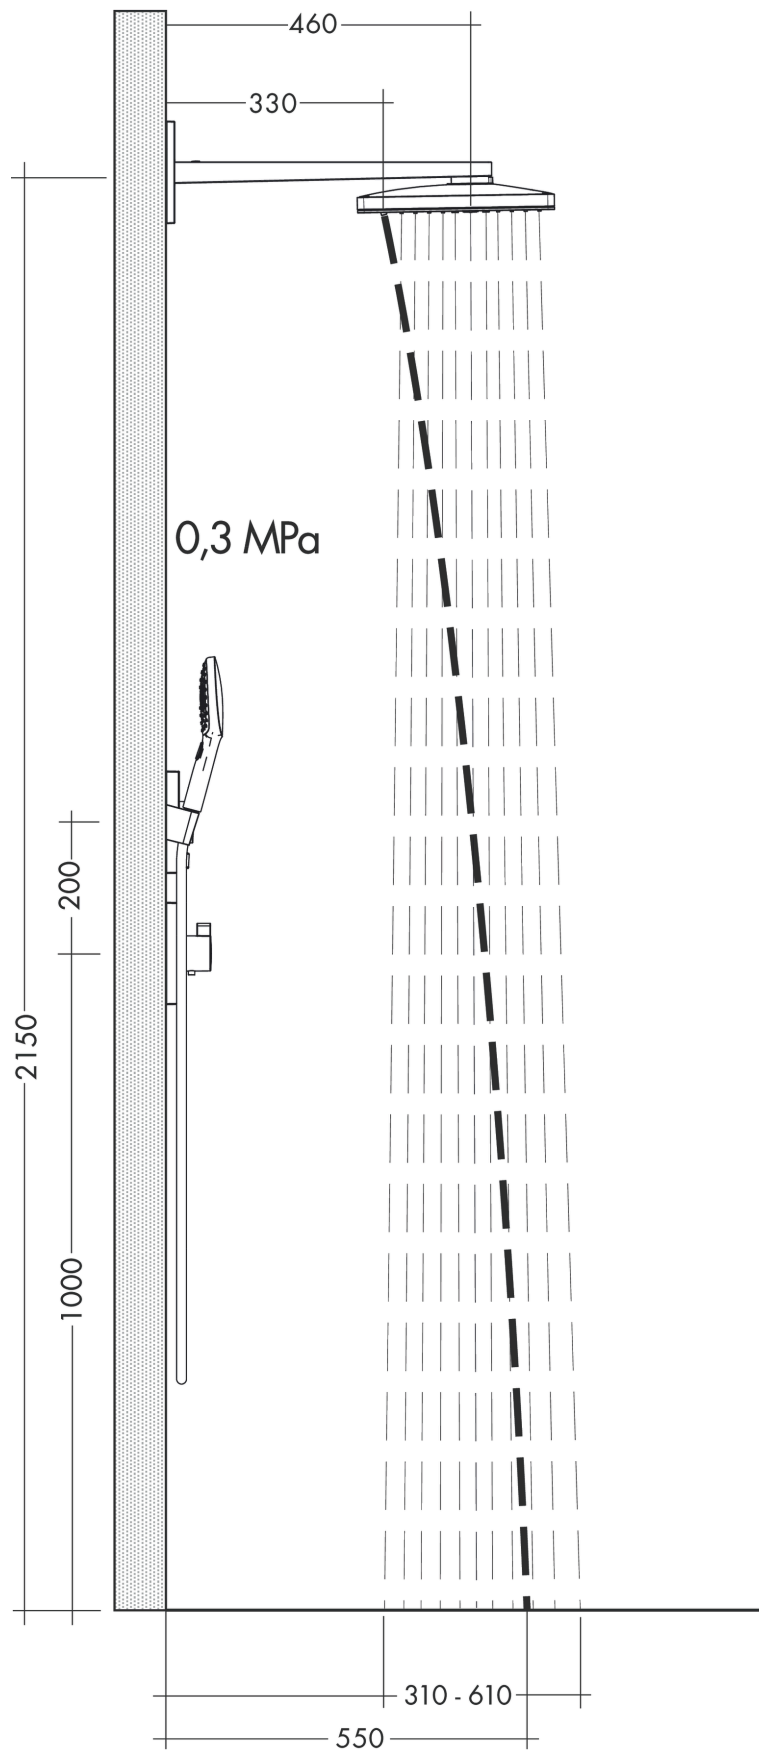

Rainmaker Select

Верхний душ 460 2jet с держателем

Поверхности : **белый / хром**   Артикульный номер: **24005400**

Пример монтажа