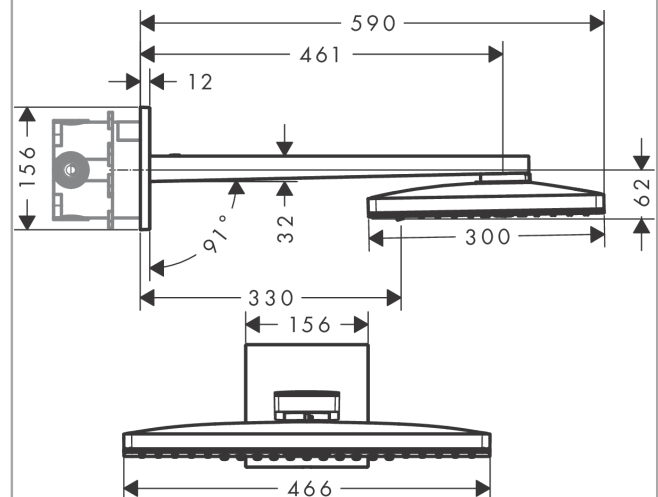

**Rainmaker Select****Верхний душ 460 2jet с держателем**Поверхности : **белый / хром** Артикульный номер: **24005400****Описание****Характеристики**

- состоит из: верхний душ, держатель верхнего душа, розетка
- размер душевого диска: 466 x 300 мм
- тип струи: Rain, RainStream
- длина держателя для душа 461 мм
- максимальный расход воды при 3 бар: 18 л/мин
- расход воды для струи Rain (при 3 бар): 18 л/мин
- расход воды для струи RainStream (при 3 бар): 15 л/мин
- 2 зоны распыления должны контролироваться 2-мя клапанами с 2-мя выходами
- легкоочищаемый душевой диск
- материал душевого диска: безопасное стекло
- съемный душевой диск для очистки
- съемный верхний душ для очистки
- монтаж: стена, скрытый монтаж с помощью iBox Universal

**Технология****Продукт****Чертеж**

**Rainmaker Select**

**Верхний душ 460 2jet с держателем**

Поверхности : **белый / хром**    Артикульный номер: **24005400**

**График расхода воды**

- ① Rain
- ② RainStream

Год выпуска: &gt;07/15

Позиция	Описание	Артикульный номер	PC	PU
1	filter	98513000	-	1
2	O-ring 16x2	98133000	-	1
3	O-ring 18x2	98181000	-	1
4	installation unit cpl.	95170000	-	1
5	O-ring 12x2	98214000	-	1
6	escutcheon 155 / 155 mm	92700000	-	1
7	set of screws	96525000	-	1
8	shower arm	92701000	-	1
9	hollow set screw M5x8	92851000	-	1
10	head shower	92682000	-	1
11	cover	93393000	-	1
12	cartridge, assy	93389000	-	1
13	spray insert	92923000	-	1
14	frame	93391000	-	1
15	spray body	92704000	-	1
16	filter	92683000	-	1
17	O-ring 24x2	98388000	-	1
18	spray insert	92685000	-	1
19	O-ring 15x2	98163000	-	1
20	O-ring 21x2	98205000	-	1
21	special tool	92686000	-	1
22	extension 25 mm	13595000	-	1
23	set of fixing screws	97747000	-	1
24	compensation set 1°	95521000	-	1
a	concealed item	01800180	-	1
b	Grease	90920000	-	1