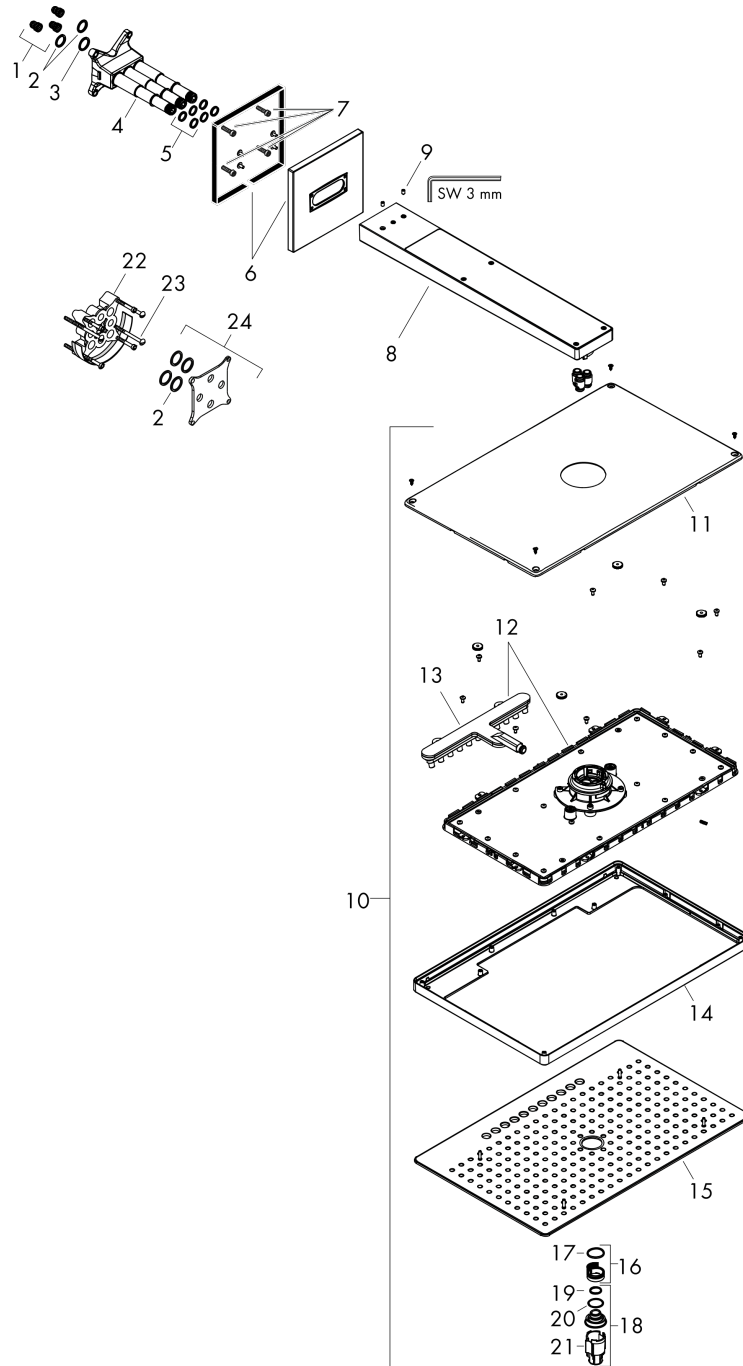

Rainmaker Select

Верхний душ 460 2jet с держателем

Поверхности : белый / хром   Артикульный номер: 24005400

Покомпонентное изображение

Год выпуска: >07/15

Rainmaker Select

Верхний душ 460 2jet с держателем

Поверхности : **белый / хром** Артикульный номер: **24005400**

Перечень запасных частей

Год выпуска: >07/15

Позиция	Описание	Артикульный номер	PC	PU
1	filter	98513000	-	1
2	O-ring 16x2	98133000	-	1
3	O-ring 18x2	98181000	-	1
4	installation unit cpl.	95170000	-	1
5	O-ring 12x2	98214000	-	1
6	escutcheon 155 / 155 mm	92700000	-	1
7	set of screws	96525000	-	1
8	shower arm	92701000	-	1
9	hollow set screw M5x8	92851000	-	1
10	head shower	92682000	-	1
11	cover	93393000	-	1
12	cartridge, assy	93389000	-	1
13	spray insert	92923000	-	1
14	frame	93391000	-	1
15	spray body	92704000	-	1
16	filter	92683000	-	1
17	O-ring 24x2	98388000	-	1
18	spray insert	92685000	-	1
19	O-ring 15x2	98163000	-	1
20	O-ring 21x2	98205000	-	1
21	special tool	92686000	-	1
22	extension 25 mm	13595000	-	1
23	set of fixing screws	97747000	-	1
24	compensation set 1°	95521000	-	1
a	concealed item	01800180	-	1
b	Grease	90920000	-	1