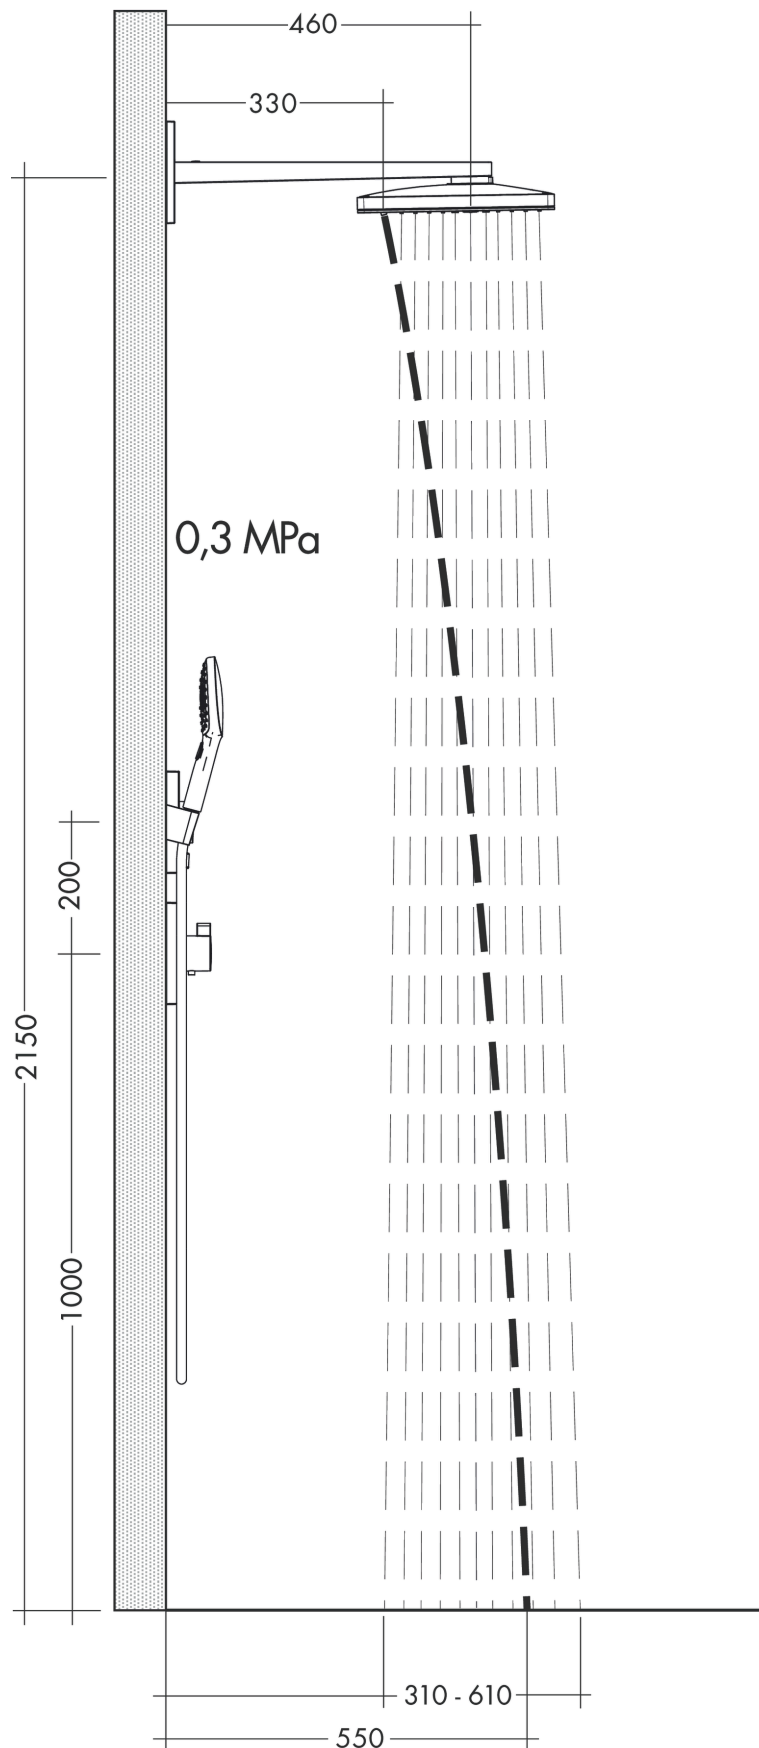

Rainmaker Select

Верхний душ 460 2jet с держателем

Поверхности : **черный / хром**   Артикульный номер: **24005600**

Пример монтажа