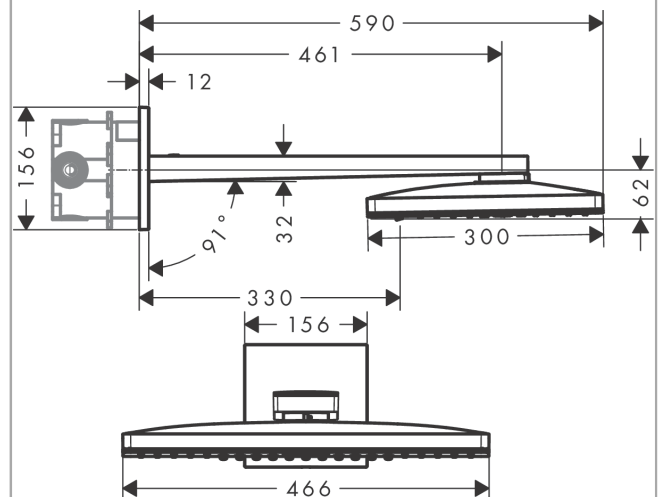

**Rainmaker Select****Верхний душ 460 2jet с держателем**Поверхности : **черный / хром**    Артикульный номер: **24005600****Описание****Характеристики**

- состоит из: верхний душ, держатель верхнего душа, розетка
- размер душевого диска: 466 x 300 мм
- тип струи: Rain, RainStream
- длина держателя для душа 461 мм
- максимальный расход воды при 3 бар: 18 л/мин
- расход воды для струи Rain (при 3 бар): 18 л/мин
- расход воды для струи RainStream (при 3 бар): 15 л/мин
- 2 зоны распыления должны контролироваться 2-мя клапанами с 2-мя выходами
- легкоочищаемый душевой диск
- материал душевого диска: безопасное стекло
- съемный душевой диск для очистки
- съемный верхний душ для очистки
- монтаж: стена, скрытый монтаж с помощью iBox Universal

**Технология****Продукт****Чертеж**

**Rainmaker Select****Верхний душ 460 2jet с держателем**Поверхности : **черный / хром**    Артикульный номер: **24005600****График расхода воды**

- ① Rain
- ② RainStream

Год выпуска: &gt;04/17

Позиция	Описание	Артикульный номер	PC	PU
1	filter	98513000	-	1
2	O-ring 16x2	98133000	-	1
3	O-ring 18x2	98181000	-	1
4	installation unit cpl.	95170000	-	1
5	O-ring 12x2	98214000	-	1
6	escutcheon 155 / 155 mm	92700000	-	1
7	set of screws	96525000	-	1
8	shower arm	92701000	-	1
9	hollow set screw M5x8	92851000	-	1
10	head shower	92682600	-	1
11	cover	93393000	-	1
12	cartridge, assy	93389000	-	1
13	spray insert	92923000	-	1
14	frame	93391000	-	1
15	spray body	92704610	-	1
16	filter	92683000	-	1
17	O-ring 24x2	98388000	-	1
18	spray insert	92685000	-	1
19	O-ring 15x2	98163000	-	1
20	O-ring 21x2	98205000	-	1
21	special tool	92686000	-	1
22	extension 25 mm	13595000	-	1
23	set of fixing screws	97747000	-	1
24	compensation set 1°	95521000	-	1
a	concealed item	01800180	-	1
b	spray insert	92685610	-	1