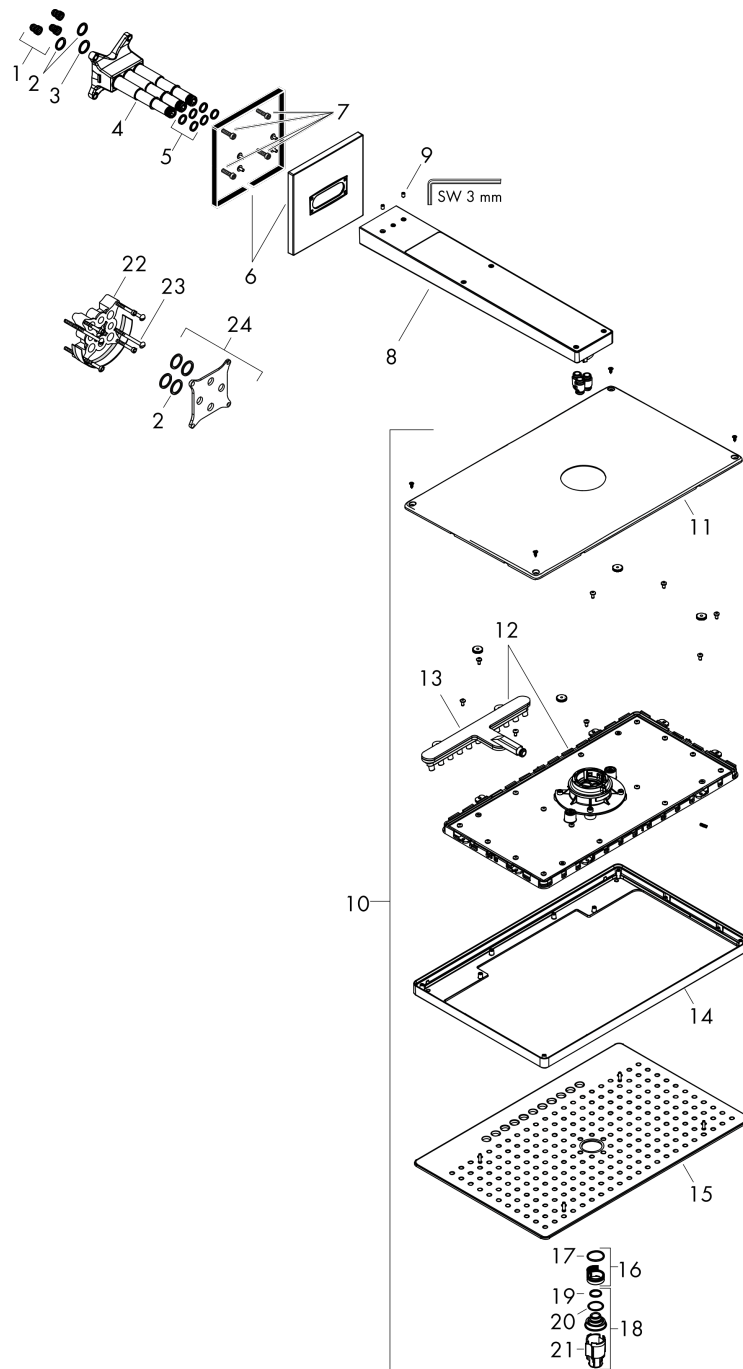

Rainmaker Select

Верхний душ 460 2jet с держателем

Поверхности : **черный / хром**   Артикульный номер: **24005600**

Покомпонентное изображение

Год выпуска: >04/17

Rainmaker Select

Верхний душ 460 2jet с держателем

Поверхности : **черный / хром** Артикульный номер: **24005600**

Перечень запасных частей

Год выпуска: >04/17

Позиция	Описание	Артикульный номер	PC	PU
1	filter	98513000	-	1
2	O-ring 16x2	98133000	-	1
3	O-ring 18x2	98181000	-	1
4	installation unit cpl.	95170000	-	1
5	O-ring 12x2	98214000	-	1
6	escutcheon 155 / 155 mm	92700000	-	1
7	set of screws	96525000	-	1
8	shower arm	92701000	-	1
9	hollow set screw M5x8	92851000	-	1
10	head shower	92682600	-	1
11	cover	93393000	-	1
12	cartridge, assy	93389000	-	1
13	spray insert	92923000	-	1
14	frame	93391000	-	1
15	spray body	92704610	-	1
16	filter	92683000	-	1
17	O-ring 24x2	98388000	-	1
18	spray insert	92685000	-	1
19	O-ring 15x2	98163000	-	1
20	O-ring 21x2	98205000	-	1
21	special tool	92686000	-	1
22	extension 25 mm	13595000	-	1
23	set of fixing screws	97747000	-	1
24	compensation set 1°	95521000	-	1
a	concealed item	01800180	-	1
b	spray insert	92685610	-	1