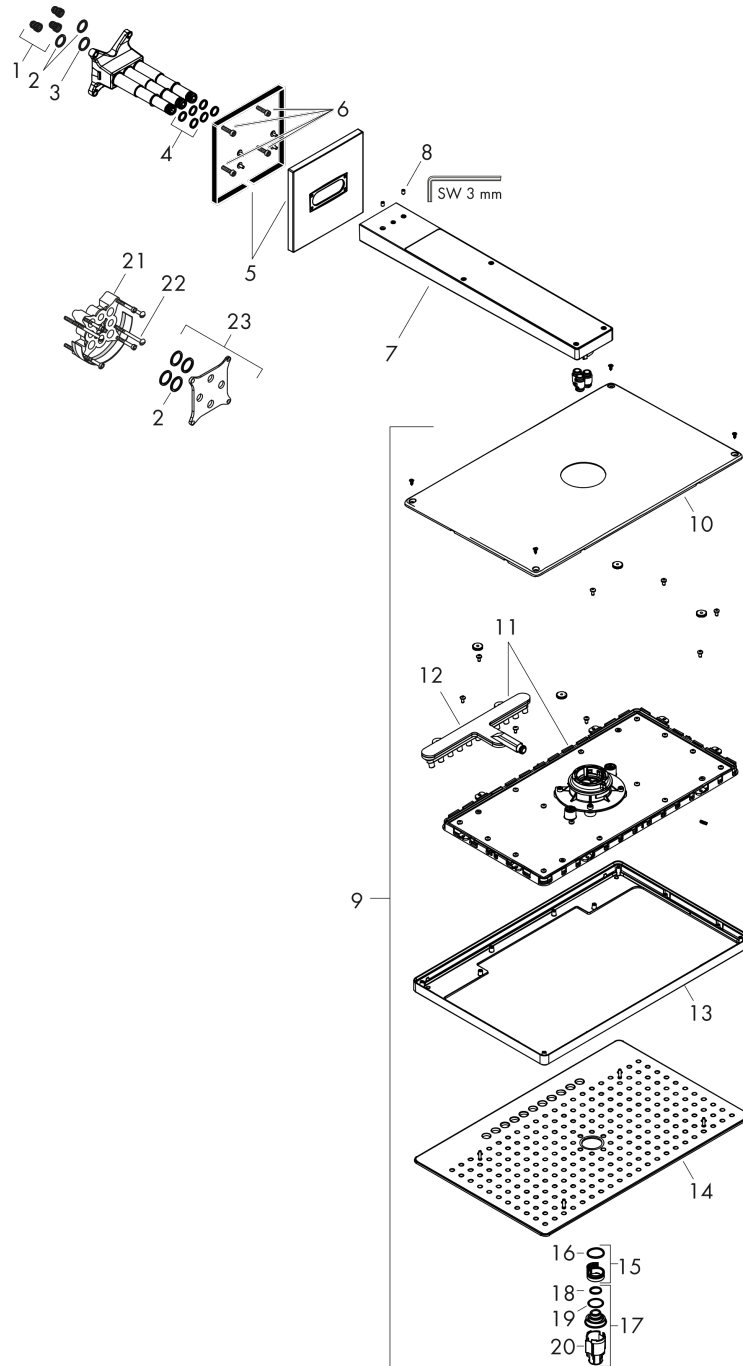

Rainmaker Select

Верхний душ 460 3jet с держателем

Поверхности : **белый / хром**   Артикульный номер: **24007400**

Покомпонентное изображение

Год выпуска: >07/15

Rainmaker Select

Верхний душ 460 3jet с держателем

Поверхности : **белый / хром** Артикульный номер: **24007400**

Перечень запасных частей

Год выпуска: >07/15

Позиция	Описание	Артикульный номер	PC	PU
1	filter	98513000	-	1
2	O-ring 16x2	98133000	-	1
3	O-ring 18x2	98181000	-	1
4	O-ring 12x2	98214000	-	1
5	escutcheon 155 / 155 mm	92700000	-	1
6	set of screws	96525000	-	1
7	shower arm	92701000	-	1
8	hollow set screw M5x8	92851000	-	1
9	head shower	92681000	-	1
10	cover	93393000	-	1
11	cartridge, assy	93389000	-	1
12	spray insert	92923000	-	1
13	frame	93391000	-	1
14	spray body	92704000	-	1
15	filter	92683000	-	1
16	O-ring 24x2	98388000	-	1
17	aerator laminar	92684000	-	1
18	O-ring 15x2	98163000	-	1
19	O-ring 21x2	98205000	-	1
20	special tool	92686000	-	1
21	extension 25 mm	13595000	-	1
22	set of fixing screws	97747000	-	1
23	compensation set 1°	95521000	-	1
a	concealed item	01800180	-	1