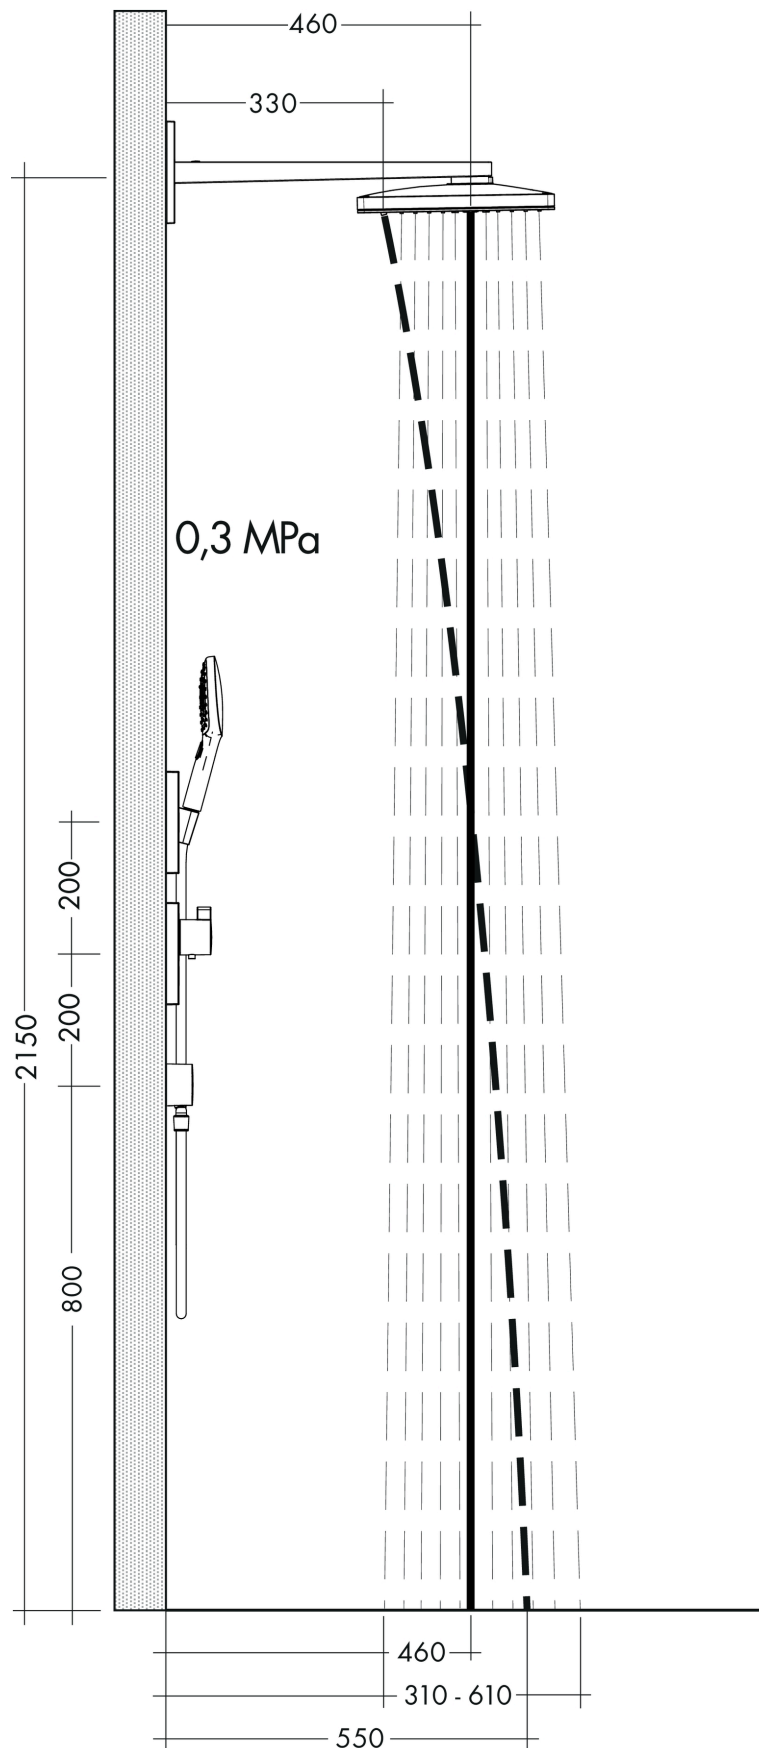

Rainmaker Select

Верхний душ 460 3jet с держателем

Поверхности : **белый / хром**   Артикульный номер: **24007400**

Пример монтажа