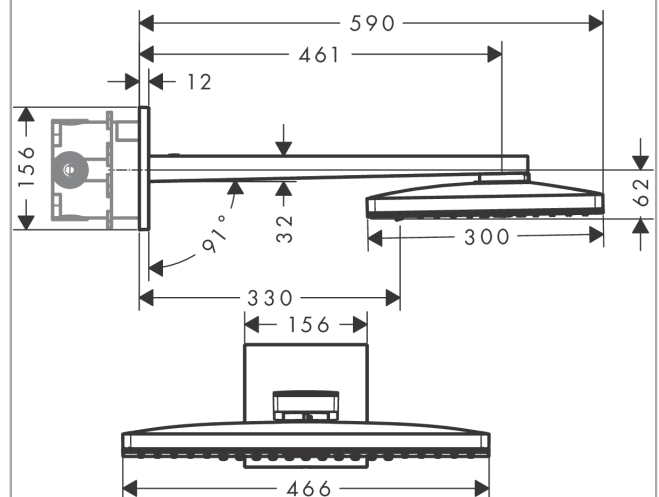

Rainmaker Select

Верхний душ 460 3jet с держателем

Поверхности : **белый / хром** Артикульный номер: **24007400**

Описание

Характеристики

- состоит из: верхний душ, держатель верхнего душа, розетка
- размер душевого диска: 466 x 300 мм
- тип струи: Rain, RainStream, MonoRain
- длина держателя для душа 461 мм
- максимальный расход воды при 3 бар: 18 л/мин
- расход воды для струи Rain (при 3 бар): 18 л/мин
- расход воды для струи RainStream (при 3 бар): 15 л/мин
- расход воды для струи Mono (при 3 бар): 18 л/мин
- управление тремя зонами струй осуществляется посредством трех вентилях или одного переключающего вентиля с тремя ответвлениями
- легкоочищаемый душевой диск
- материал душевого диска: безопасное стекло
- съемный душевой диск для очистки
- съемный верхний душ для очистки
- монтаж: стена, скрытый монтаж с помощью iBox Universal

Технология

Продукт

Чертеж