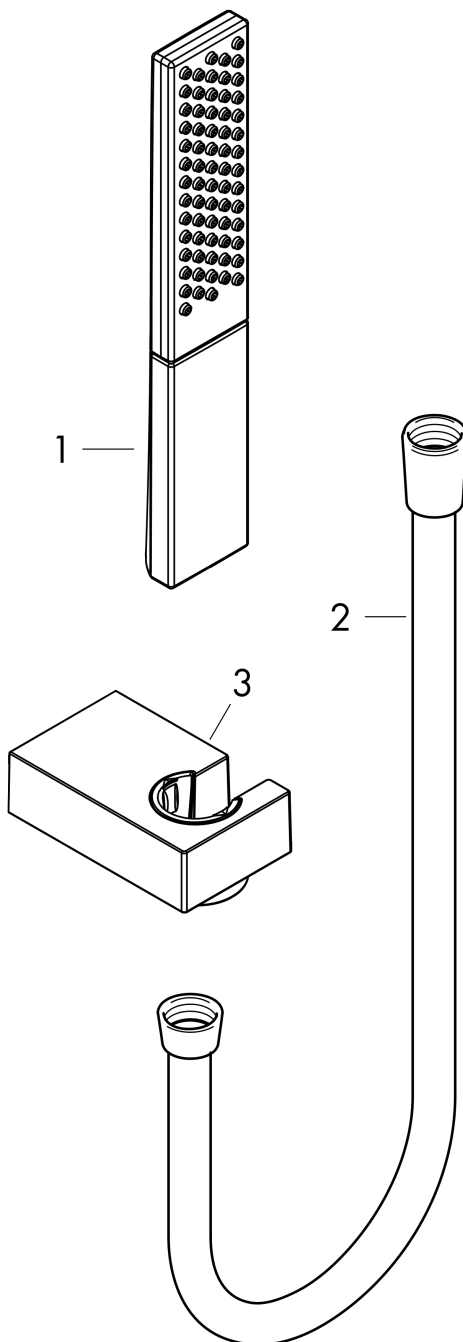

Rainfinity

Душевой набор с держателем 100 1jet со шлангом 160 см

Поверхности : **хром**   Артикульный номер: **26856000**

Покомпонентное изображение

Год выпуска: >10/19

Rainfinity

Душевой набор с держателем 100 1jet со шлангом 160 см

Поверхности : **хром** Артикульный номер: **26856000**

Перечень запасных частей

Год выпуска: >10/19

Позиция	Описание	Артикульный номер	PC	PU
1	handshower	26866000	-	1
2	shower hose Isiflex'B 1,60 m	28276000	-	1
3	shower holder	28387000	-	1