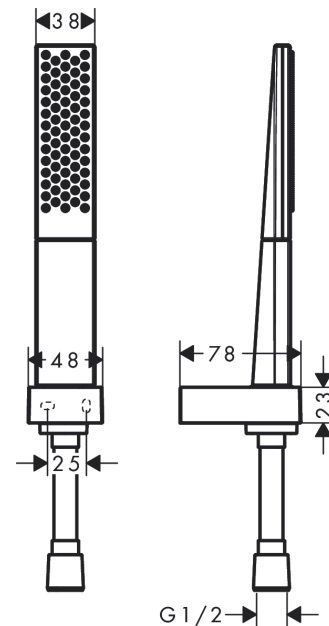

## Rainfinity

Душевой набор с держателем 100 1jet со шлангом 160 см

Поверхности : хром Артикульный номер: 26856000

#### Характеристики

- состоит из: ручной душ-«палочка», держатель для душа, шланг для душа
- размер душевого диска: 100 мм
- тип струи: PowderRain
- максимальный расход воды при 3 бар: 14 л/мин
- со стороны душа упорный подшипник, предотвращающий перекручивание душевого шланга
- хромированные настенные крепления из металла
- настенный монтаж: крепление с помощью шурупов

### График расхода воды

Расход измерен практически с помощью соответствующей арматуры (термостат/смеситель/скрытый клапан).

**Rainfinity**

**Душевой набор с держателем 100 1jet со шлангом 160 см**

Поверхности : **хром**    Артикульный номер: **26856000**

Год выпуска: >10/19

Позиция	Описание	Артикульный номер	PC	PU
1	handshower	26866000	-	1
2	shower hose Isiflex'B 1,60 m	28276000	-	1
3	shower holder	28387000	-	1