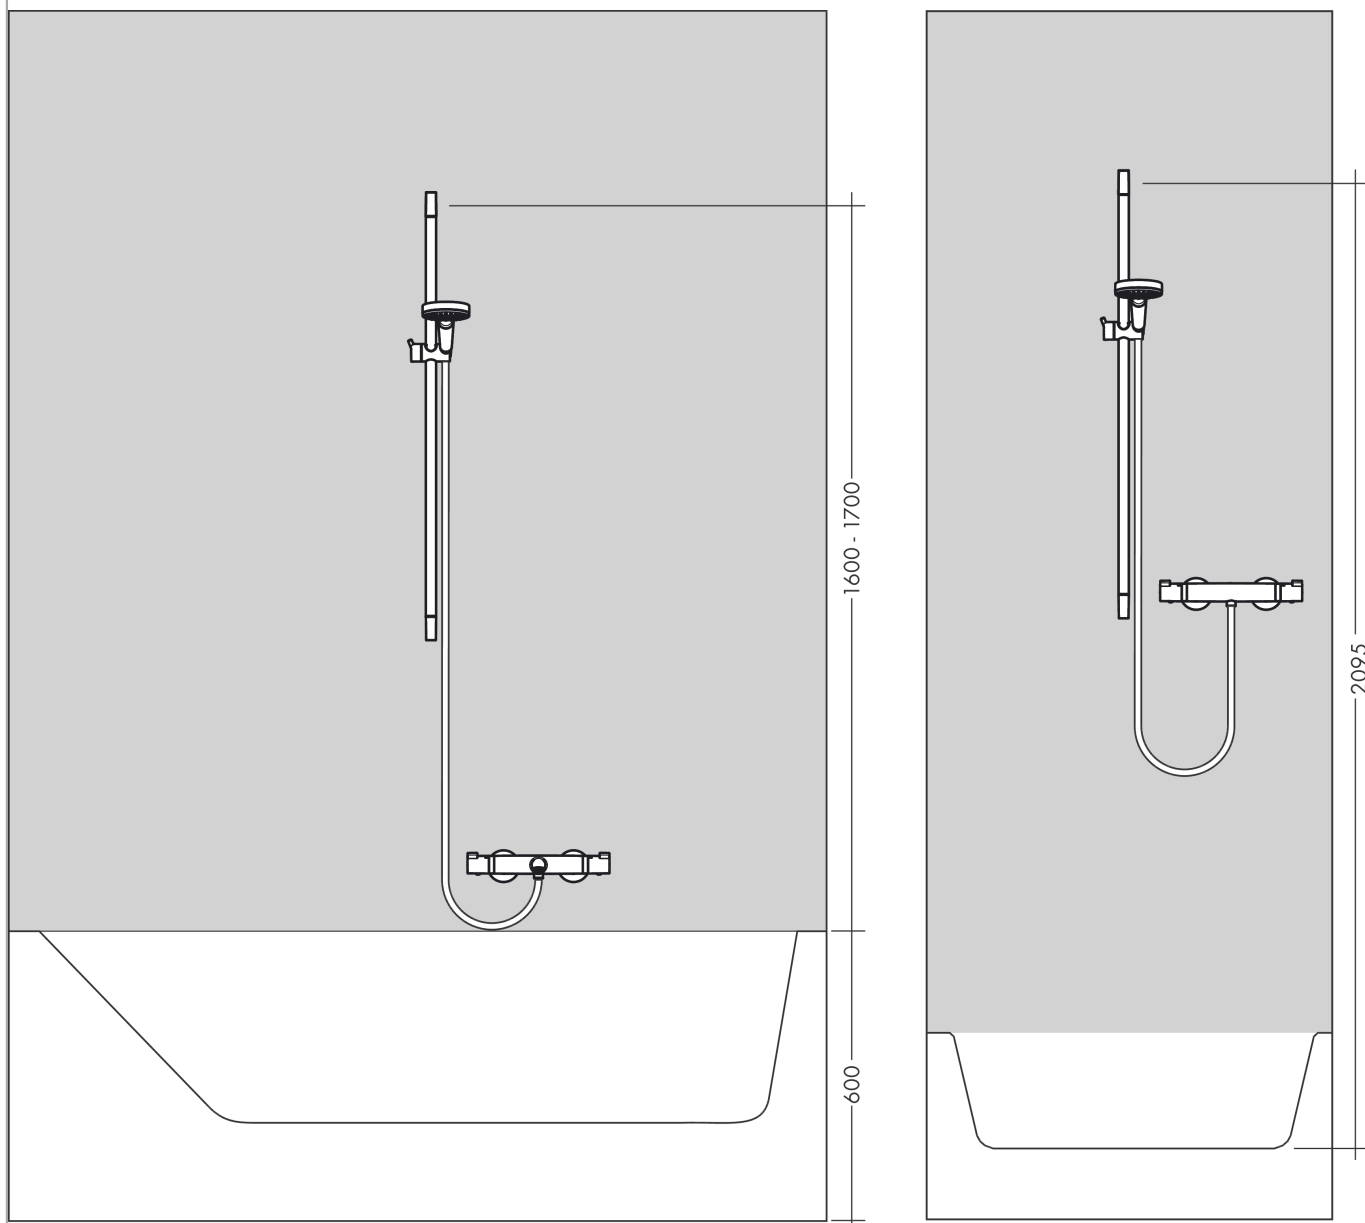

#### Характеристики

- состоит из: ручной душ, душевая штанга, шланг для душа, ползунок
- размер душевого диска: 100 мм
- тип струи: Rain, Turbo Rain, массажная
- переключение типов струи с помощью вращающегося душевого диска
- угол наклона может изменяться до 45°
- максимальный расход воды при 3 бар: 19 л/мин
- диаметр штанги: 22 мм
- профиль вертикальной трубки: круглая
- Регулируемый держатель душа в этой модели не следует использовать вместе с ручным душем, чей диск превышает диаметр 125 мм
- хромированные настенные крепления из пластика
- настенный монтаж: крепление с помощью шурупов

### Чертеж

**Crometta 100**

Душевой набор Multi со штангой 65 см

Поверхности : белый / хром    Артикульный номер: 26650400

Пример монтажа

**Crometta 100**

Душевой набор Multi со штангой 65 см

Поверхности : белый / хром    Артикульный номер: 26650400