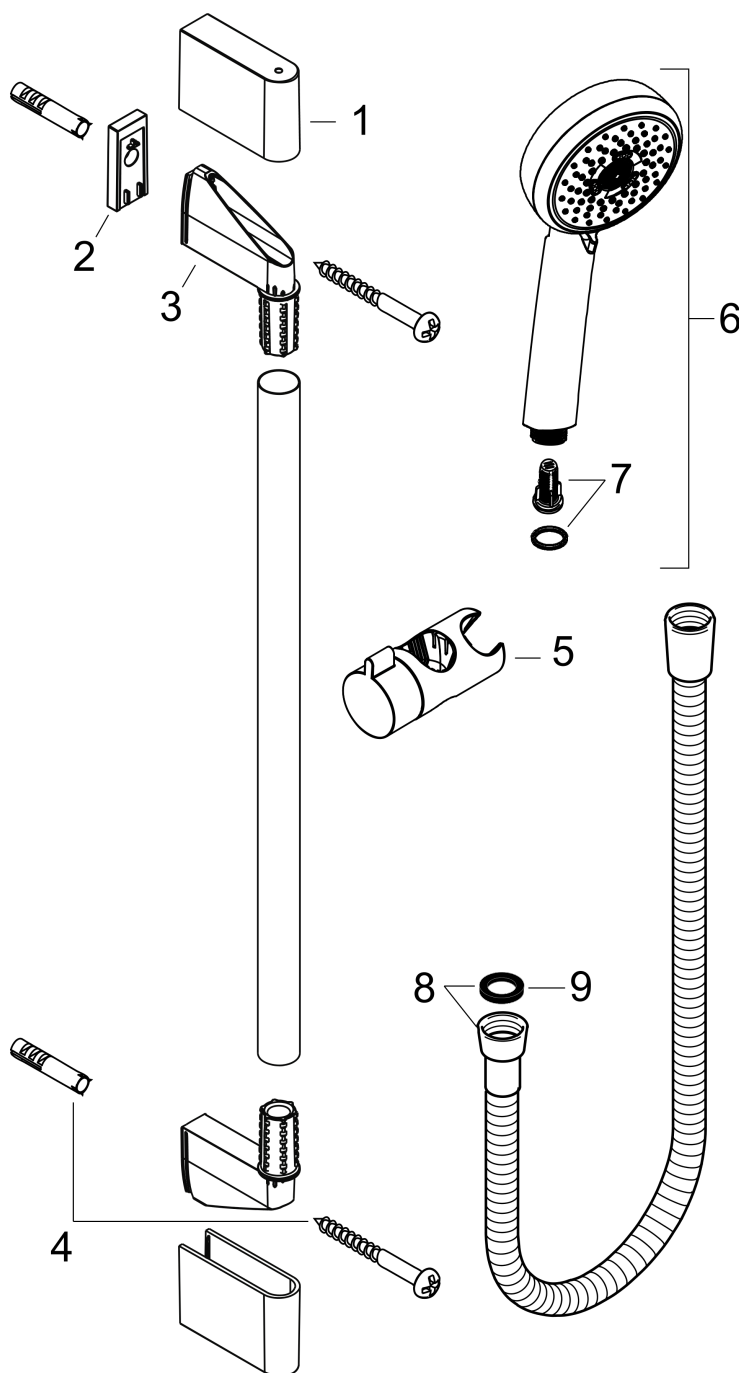

#### Характеристики

- состоит из: ручной душ, душевая штанга, шланг для душа, ползунок
- размер душевого диска: 100 мм
- тип струи: Rain, Turbo Rain, массажная
- переключение типов струи с помощью вращающегося душевого диска
- угол наклона может изменяться до 45°
- максимальный расход воды при 3 бар: 19 л/мин
- диаметр штанги: 22 мм
- профиль вертикальной трубки: круглая
- Регулируемый держатель душа в этой модели не следует использовать вместе с ручным душем, чей диск превышает диаметр 125 мм
- хромированные настенные крепления из пластика
- настенный монтаж: крепление с помощью шурупов

### Чертеж

**Crometta 100**

Душевой набор Multi со штангой 65 см

Поверхности : белый / хром    Артикульный номер: 26650400

Пример монтажа

**Crometta 100**

Душевой набор Multi со штангой 65 см

Поверхности : белый / хром    Артикульный номер: 26650400

## Crometta 100

Душевой набор Multi со штангой 65 см

Поверхности : белый / хром    Артикульный номер: 26650400

### Перечень запасных частей

Год выпуска: >10/14

Позиция	Описание	Артикульный номер	PC	PU
1	cover	95217000	-	1
2	tile-matching-disk	97450000	-	1
3	wall support	95218000	-	1
4	mounting set	96179000	-	1
5	support, assy	92366000	-	1
6	-	26823400	-	1
7	filter insert	97708000	-	1
8	shower hose Metaflex'C 1,60 m	28266000	-	1
9	seal	98058000	-	1