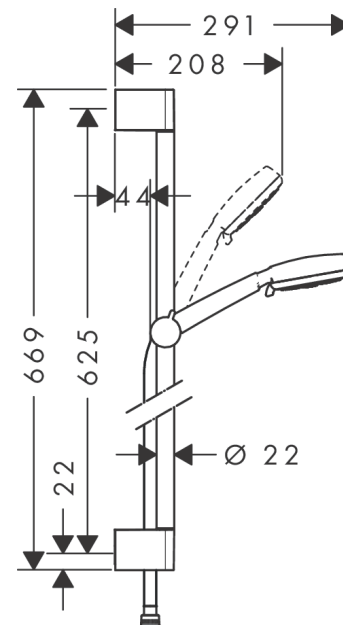

Crometta 100

Душевой набор Multi со штангой 65 см

Поверхности : белый / хром Артикулный номер: 26650400

Описание

Характеристики

- состоит из: ручной душ, душевая штанга, шланг для душа, ползунок
- размер душевого диска: 100 мм
- тип струи: Rain, Turbo Rain, массажная
- переключение типов струи с помощью вращающегося душевого диска
- угол наклона может изменяться до 45°
- максимальный расход воды при 3 бар: 19 л/мин
- диаметр штанги: 22 мм
- профиль вертикальной трубки: круглая
- Регулируемый держатель душа в этой модели не следует использовать вместе с ручным душем, чей диск превышает диаметр 125 мм
- хромированные настенные крепления из пластика
- настенный монтаж: крепление с помощью шурупов

Технология

Продукт

Чертеж