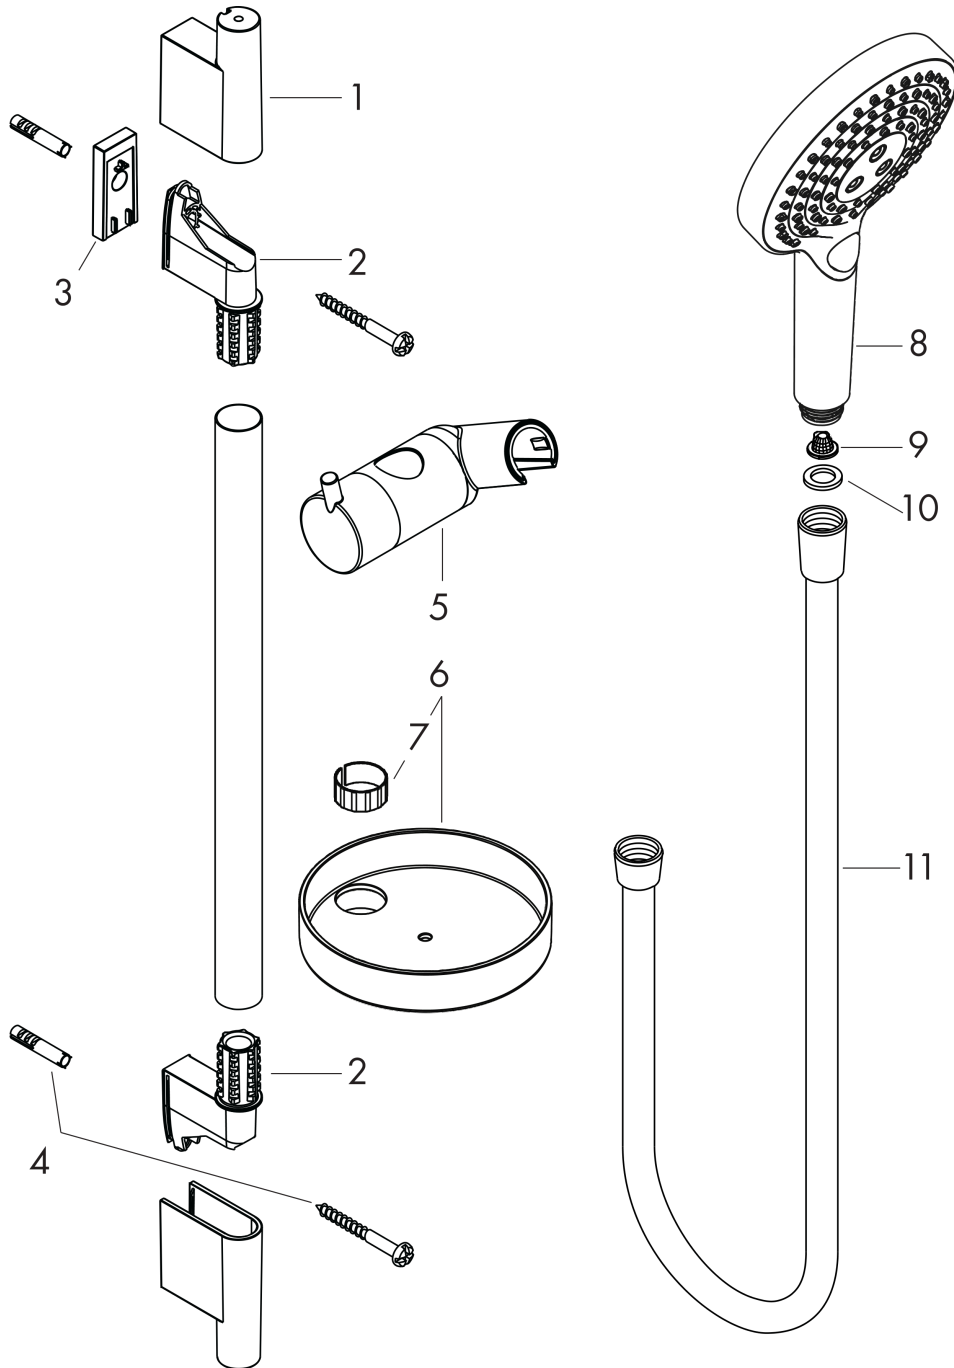

Raindance Select S**Душевой набор 120 3jet PowderRain со штангой 90 см**Поверхности : **хром** Артикульный номер: **27667000****Описание****Характеристики**

- состоит из: ручной душ, душевая штанга, шланг для душа, ползунок, мыльница
- размер душевого диска: 125 мм
- тип струи: PowderRain, Rain, Whirl
- удобное переключение типов струи с помощью кнопки Select
- со стороны душа упорный подшипник, предотвращающий перекручивание душевого шланга
- держатель ручного душа регулируется в пределах 90°, поворачивается вправо и влево, перемещается вверх и вниз
- максимальный расход воды при 3 бар: 11 л/мин
- диаметр штанги: 22 мм
- профиль вертикальной трубки: круглая
- хромированные настенные крепления из пластика
- настенный монтаж: крепление с помощью шурупов

Raindance Select S
Душевой набор 120 3jet PowderRain со штангой 90 см
 Поверхности : **хром** Артикульный номер: **27667000**

Пример монтажа

Raindance Select S
Душевой набор 120 3jet PowderRain со штангой 90 см
 Поверхности : **хром** Артикульный номер: **27667000**

Покомпонентное изображение

Год выпуска: >04/18

Raindance Select S**Душевой набор 120 3jet PowderRain со штангой 90 см**Поверхности : **хром** Артикульный номер: **27667000****Перечень запасных частей**

Год выпуска: >04/18

Позиция	Описание	Артикульный номер	PC	PU
1	cover	97709000	-	1
2	wall support	96275000	-	1
3	tile-matching-disk	97450000	-	1
4	mounting set	96179000	-	1
5	support, assy	97651000	-	1
6	shelf Casetta'S	28679000	-	1
7	clips for Casetta, Ø 22 mm	98717000	-	1
8	handshower	26014000	-	1
9	filter packing	94246000	-	1
10	seal	98058000	-	1
11	shower hose Isiflex'B 1,60 m	28276000	-	1