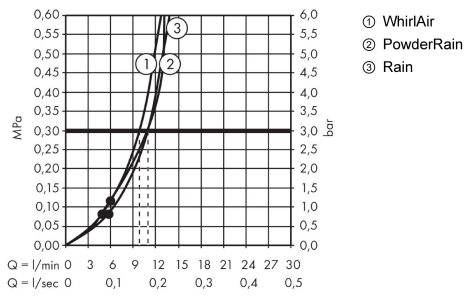

Технология**Продукт****Чертеж**

Raindance Select S

Душевой набор 120 3jet PowderRain со штангой 90 см

Поверхности : **хром** Артикульный номер: **27667000**

График расхода воды

Расход измерен практически с помощью соответствующей арматуры (термостат/смеситель/скрытый клапан).