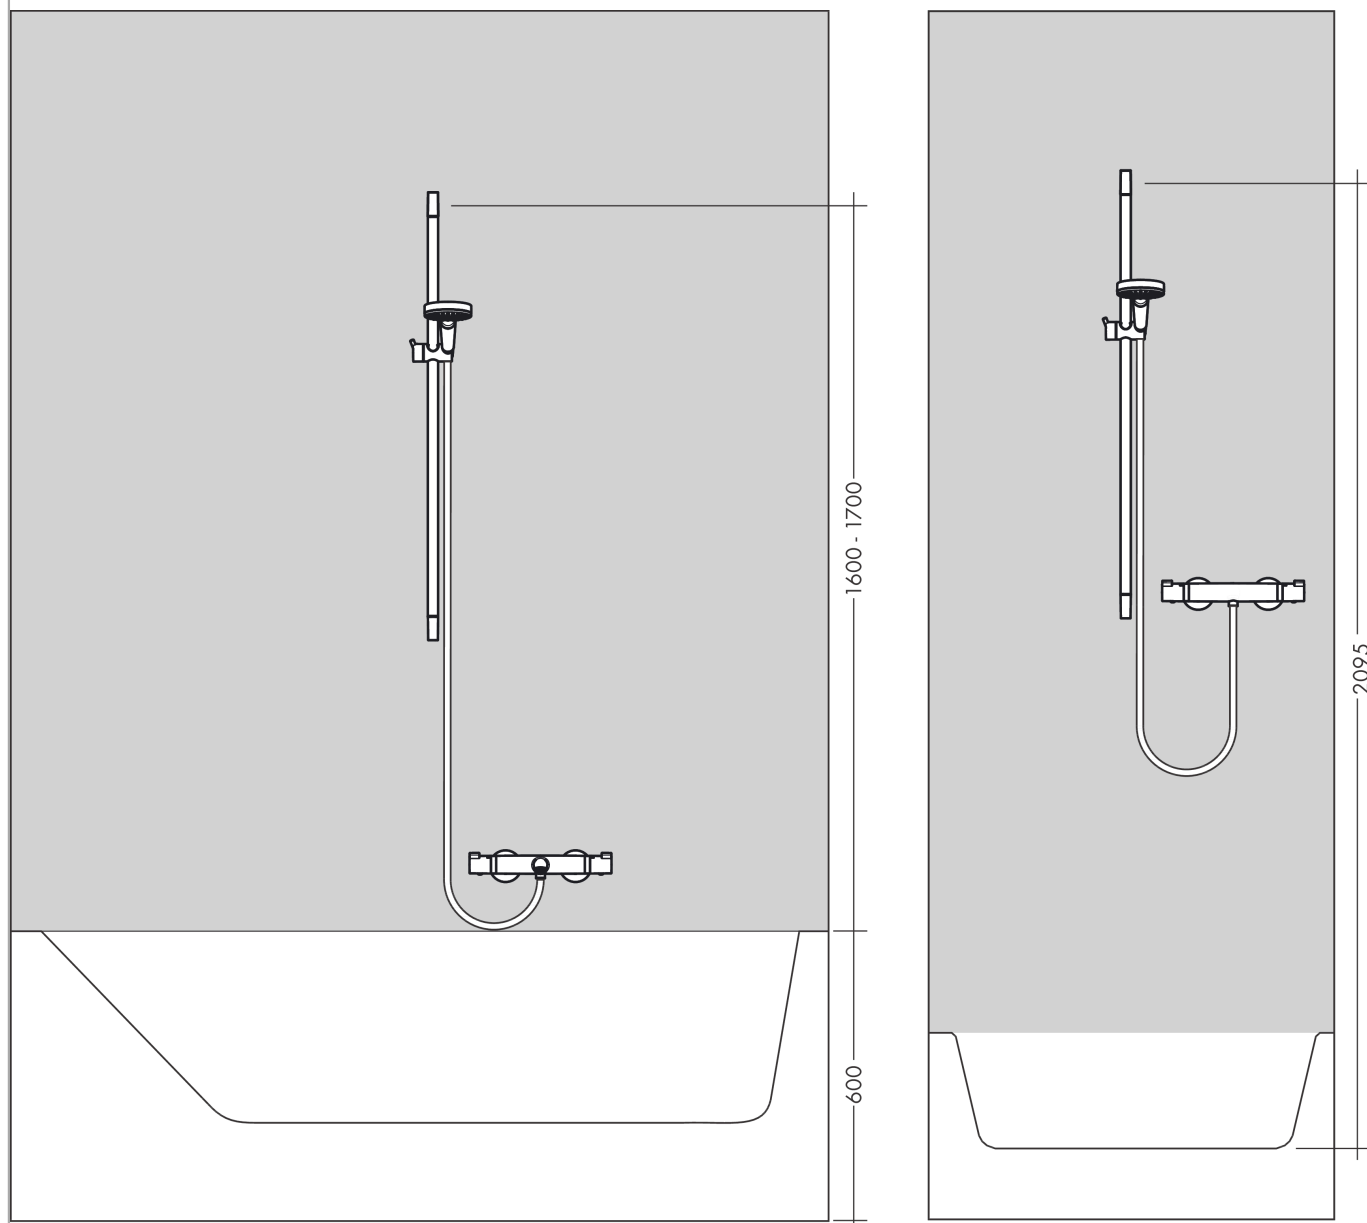

Raindance Select S**Душевой набор 120 3jet PowderRain со штангой 90 см**Поверхности : **хром** Артикульный номер: **27667000****Описание****Характеристики**

- состоит из: ручной душ, душевая штанга, шланг для душа, ползунок, мыльница
- размер душевого диска: 125 мм
- тип струи: PowderRain, Rain, Whirl
- удобное переключение типов струи с помощью кнопки Select
- со стороны душа упорный подшипник, предотвращающий перекручивание душевого шланга
- держатель ручного душа регулируется в пределах 90°, поворачивается вправо и влево, перемещается вверх и вниз
- максимальный расход воды при 3 бар: 11 л/мин
- диаметр штанги: 22 мм
- профиль вертикальной трубки: круглая
- хромированные настенные крепления из пластика
- настенный монтаж: крепление с помощью шурупов

Технология**Продукт****Чертеж**

Raindance Select S

Душевой набор 120 3jet PowderRain со штангой 90 см

Поверхности : **хром** Артикульный номер: **27667000**

График расхода воды

Расход измерен практически с помощью соответствующей арматуры (термостат/смеситель/скрытый клапан).

Raindance Select S
Душевой набор 120 3jet PowderRain со штангой 90 см
 Поверхности : **хром** Артикульный номер: **27667000**

Пример монтажа

Raindance Select S
Душевой набор 120 3jet PowderRain со штангой 90 см
 Поверхности : **хром** Артикульный номер: **27667000**

Позиция	Описание	Артикульный номер	PC	PU
1	cover	97709000	-	1
2	wall support	96275000	-	1
3	tile-matching-disk	97450000	-	1
4	mounting set	96179000	-	1
5	support, assy	97651000	-	1
6	shelf Casetta'S	28679000	-	1
7	clips for Casetta, Ø 22 mm	98717000	-	1
8	handshower	26014000	-	1
9	filter packing	94246000	-	1
10	seal	98058000	-	1
11	shower hose Isiflex'B 1,60 m	28276000	-	1