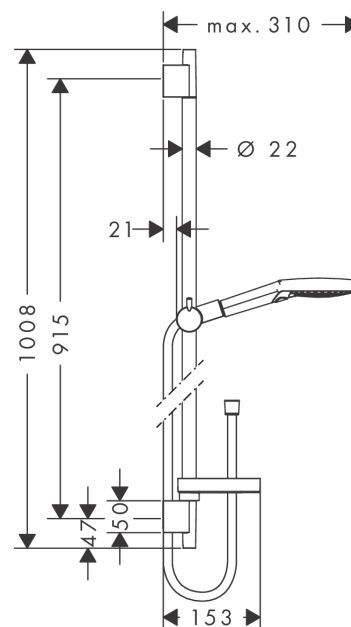

Raindance Select S**Душевой набор 120 3jet PowderRain со штангой 90 см**Поверхности : **хром** Артикульный номер: **27667000****Описание****Характеристики**

- состоит из: ручной душ, душевая штанга, шланг для душа, ползунок, мыльница
- размер душевого диска: 125 мм
- тип струи: PowderRain, Rain, Whirl
- удобное переключение типов струи с помощью кнопки Select
- со стороны душа упорный подшипник, предотвращающий перекручивание душевого шланга
- держатель ручного душа регулируется в пределах 90°, поворачивается вправо и влево, перемещается вверх и вниз
- максимальный расход воды при 3 бар: 11 л/мин
- диаметр штанги: 22 мм
- профиль вертикальной трубки: круглая
- хромированные настенные крепления из пластика
- настенный монтаж: крепление с помощью шурупов

Технология**Продукт****Чертеж**

Raindance Select S

Душевой набор 120 3jet PowderRain со штангой 90 см

Поверхности : **хром** Артикульный номер: **27667000**

График расхода воды

Расход измерен практически с помощью соответствующей арматуры (термостат/смеситель/скрытый клапан).

Позиция	Описание	Артикульный номер	PC	PU
1	cover	97709000	-	1
2	wall support	96275000	-	1
3	tile-matching-disk	97450000	-	1
4	mounting set	96179000	-	1
5	support, assy	97651000	-	1
6	shelf Casetta'S	28679000	-	1
7	clips for Casetta, Ø 22 mm	98717000	-	1
8	handshower	26014000	-	1
9	filter packing	94246000	-	1
10	seal	98058000	-	1
11	shower hose Isiflex'B 1,60 m	28276000	-	1