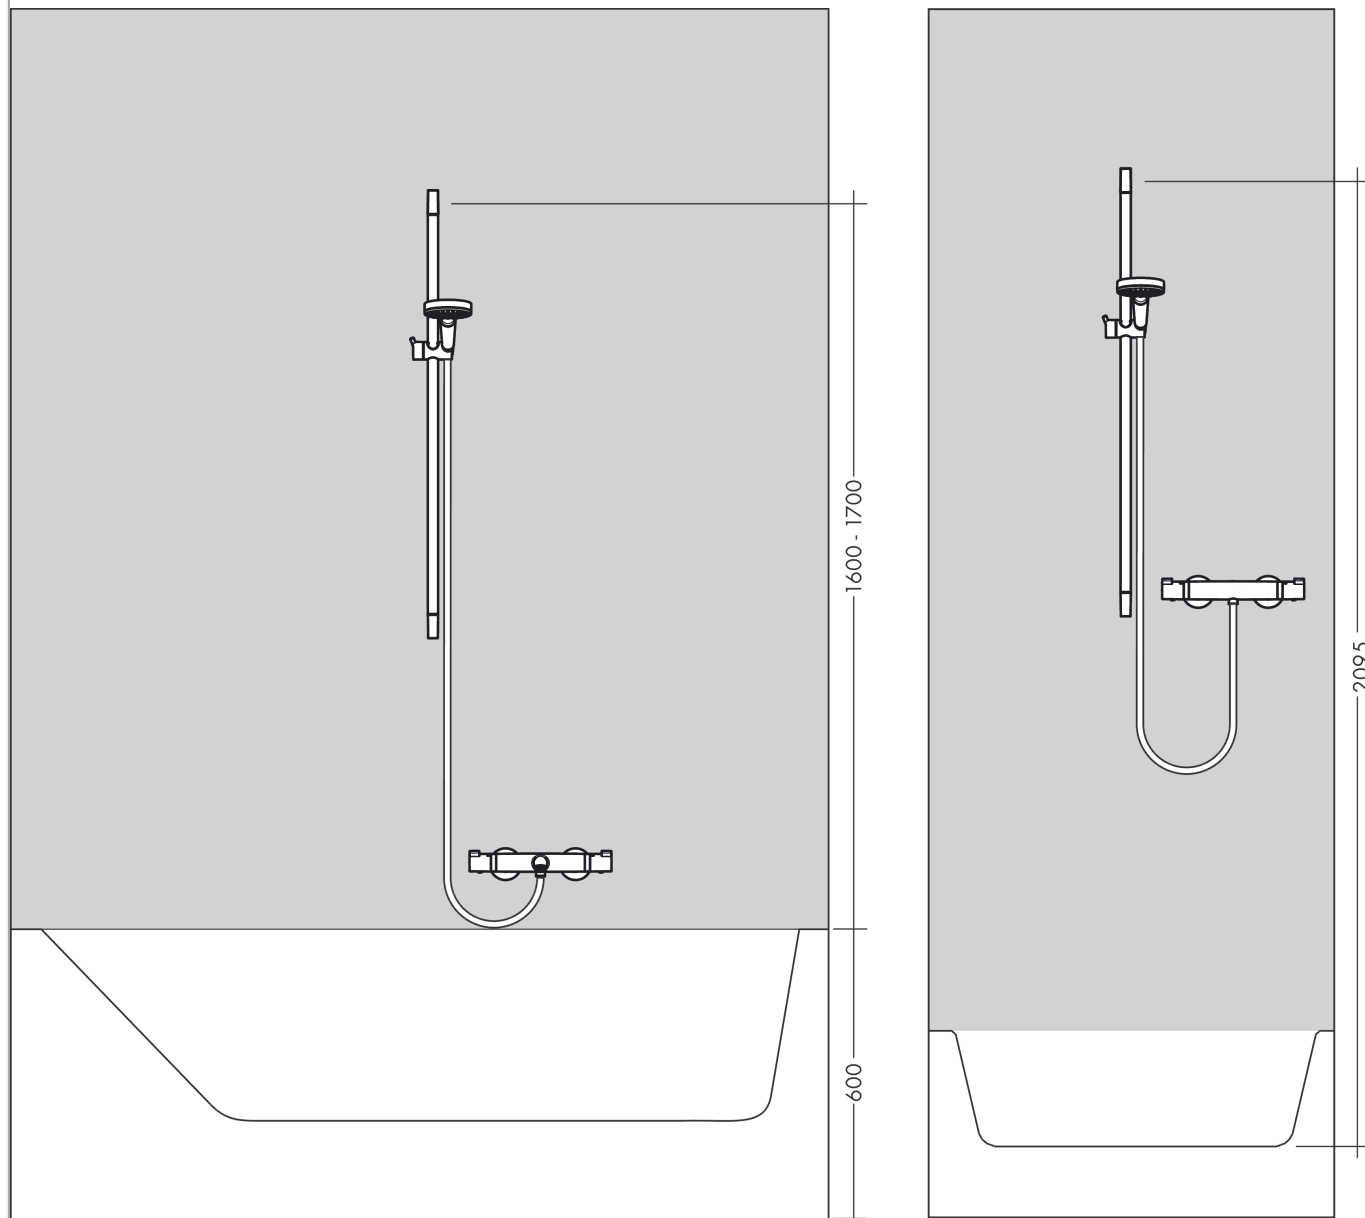

**Crometta 85****Душевой набор Crometta 85 Multi/Unica/Crometta 0,65 м, 1/2'**Поверхности : **хром** Артикульный номер: **27767000****Описание****Характеристики**

- состоит из: ручной душ, душевая штанга, шланг для душа, ползунок
- тип струи: обычная, массажная, MonoRain
- переключение типов струи с помощью вращающегося душевого диска
- без упорного подшипника
- держатель ручного душа регулируется в пределах 90°, поворачивается вправо и влево, перемещается вверх и вниз
- максимальный расход воды при 3 бар: 16 л/мин
- диаметр штанги: 22 мм
- профиль вертикальной трубки: круглая
- хромированные настенные крепления из пластика

**Технология****Продукт****Чертеж**

**Crometta 85**

Душевой набор Crometta 85 Multi/Unica/Crometta 0,65 м, 1/2"

Поверхности : **хром** Артикульный номер: **27767000**

**График расхода воды**

Расход измерен практически с помощью соответствующей арматуры (термостат/смеситель/скрытый клапан).

**Crometta 85**

Душевой набор Crometta 85 Multi/Unica/Crometta 0,65 м, 1/2'

Поверхности : **хром** Артикульный номер: **27767000**

Пример монтажа

**Crometta 85**

Душевой набор Crometta 85 Multi/Unica' Crometta 0,65 м, 1/2'

Поверхности : **хром** Артикульный номер: **27767000**

Покомпонентное изображение

Год выпуска: >06/08

**Crometta 85**

Душевой набор Crometta 85 Multi/Unica/Crometta 0,65 м, ½'

Поверхности : хром Артикульный номер: 27767000