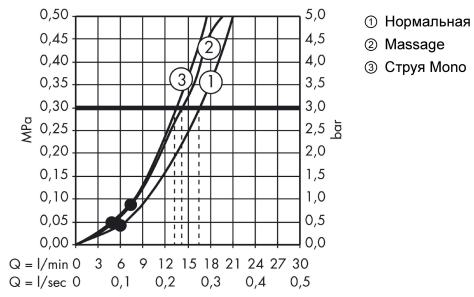

**Crometta 85****Душевой набор Crometta 85 Multi/Unica/Crometta 0,65 м, 1/2'**Поверхности : **хром** Артикульный номер: **27767000****Описание****Характеристики**

- состоит из: ручной душ, душевая штанга, шланг для душа, ползунок
- тип струи: обычная, массажная, MonoRain
- переключение типов струи с помощью вращающегося душевого диска
- без упорного подшипника
- держатель ручного душа регулируется в пределах 90°, поворачивается вправо и влево, перемещается вверх и вниз
- максимальный расход воды при 3 бар: 16 л/мин
- диаметр штанги: 22 мм
- профиль вертикальной трубки: круглая
- хромированные настенные крепления из пластика

**Технология****Продукт****Чертеж**

**Crometta 85**

Душевой набор Crometta 85 Multi/Unica/Crometta 0,65 м, 1/2"

Поверхности : **хром** Артикульный номер: **27767000**

**График расхода воды**

Расход измерен практически с помощью соответствующей арматуры (термостат/смеситель/скрытый клапан).