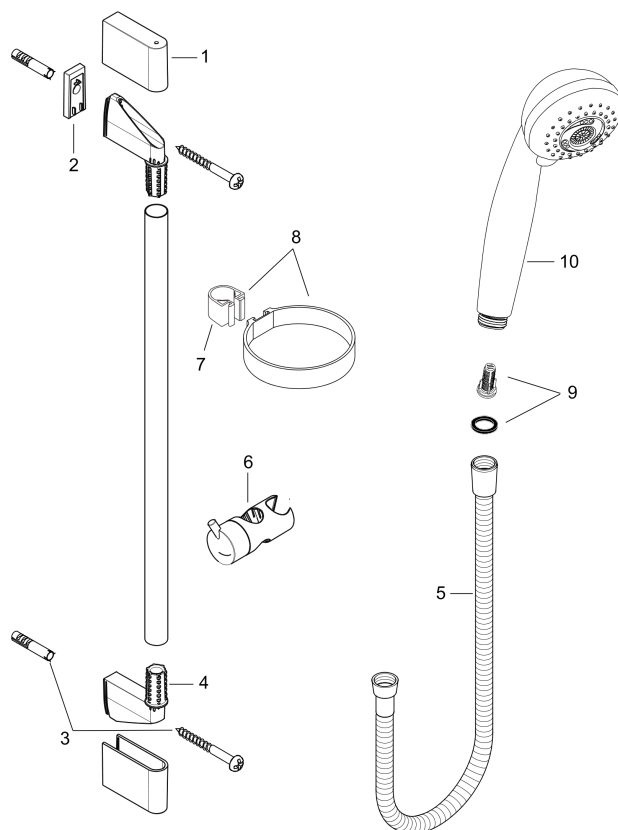

Crometta 85

Душевой набор Crometta 85 Multi/Unica' Crometta 0,65 м, 1/2'

Поверхности : **хром** Артикульный номер: **27767000**

Покомпонентное изображение

Год выпуска: >06/08

Crometta 85

Душевой набор Crometta 85 Multi/Unica/Crometta 0,65 м, ½'

Поверхности : хром Артикульный номер: 27767000

Перечень запасных частей

Год выпуска: >06/08

Позиция	Описание	Артикульный номер	PC	PU
1	cover	95217000	-	1
2	tile-matching-disk	97450000	-	1
3	mounting set	96179000	-	1
4	wall support	95218000	-	1
5	shower hose Metaflex'C 1,60 m	28266000	-	1
6	support, assy	95160000	-	1
7	clip for Casetta, Ø 22 mm	96189000	-	1
8	shelf Casetta	28678000	-	1
9	filter insert	97708000	-	1
10	handshower	28563000	-	1