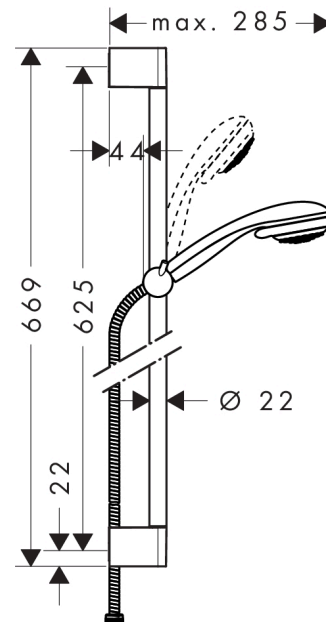

**Crometta 85****Душевой набор Crometta 85 Multi/Unica/Crometta 0,65 м, 1/2'**Поверхности : **хром** Артикульный номер: **27767000****Описание****Характеристики**

- состоит из: ручной душ, душевая штанга, шланг для душа, ползунок
- тип струи: обычная, массажная, MonoRain
- переключение типов струи с помощью вращающегося душевого диска
- без упорного подшипника
- держатель ручного душа регулируется в пределах 90°, поворачивается вправо и влево, перемещается вверх и вниз
- максимальный расход воды при 3 бар: 16 л/мин
- диаметр штанги: 22 мм
- профиль вертикальной трубки: круглая
- хромированные настенные крепления из пластика

**Технология****Продукт****Чертеж**

**Crometta 85**

Душевой набор Crometta 85 Multi/Unica/Crometta 0,65 м, 1/2"

Поверхности : **хром** Артикульный номер: **27767000**

**График расхода воды**

Расход измерен практически с помощью соответствующей арматуры (термостат/смеситель/скрытый клапан).

**Crometta 85**

Душевой набор Crometta 85 Multi/Unica/Crometta 0,65 м, 1/2'

Поверхности : **хром** Артикульный номер: **27767000**

Пример монтажа

**Crometta 85**

Душевой набор Crometta 85 Multi/Unica' Crometta 0,65 м, 1/2'

Поверхности : **хром** Артикульный номер: **27767000**

Покомпонентное изображение

Год выпуска: >06/08

**Crometta 85**

Душевой набор Crometta 85 Multi/Unica/Crometta 0,65 м, ½'

Поверхности : хром Артикульный номер: 27767000