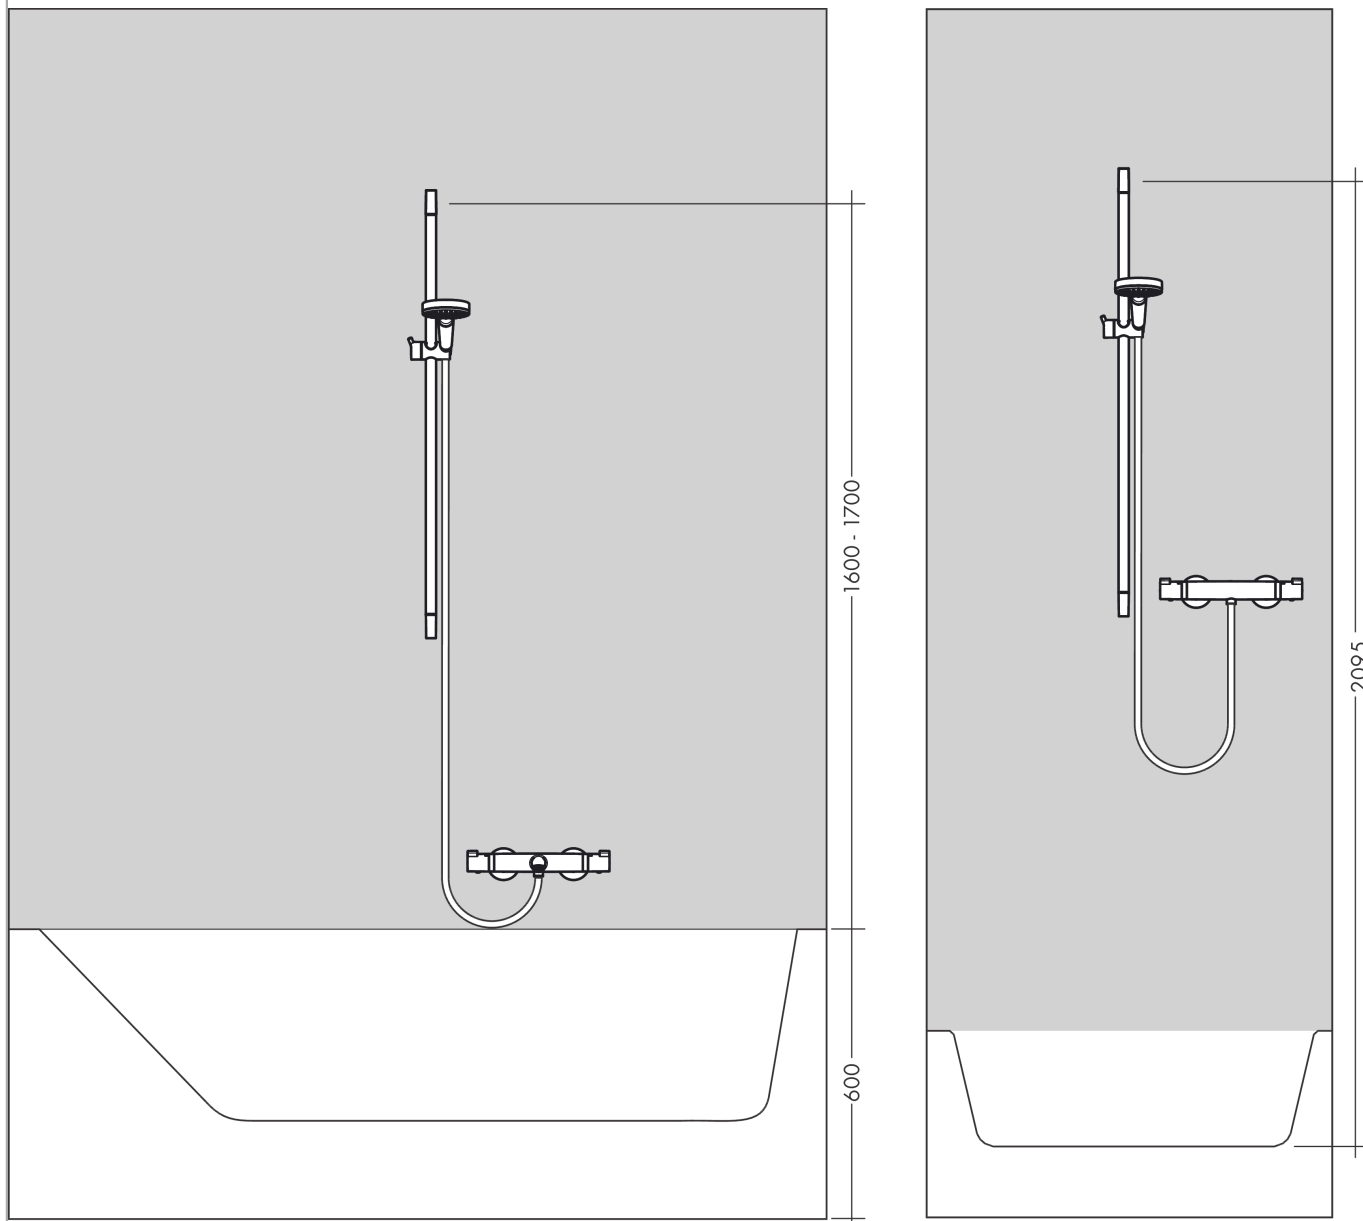

Crometta 100**Душевой набор Vario со штангой 65 см**Поверхности : **белый / хром** Артикульный номер: **26651400****Описание****Характеристики**

- состоит из: ручной душ, душевая штанга, шланг для душа, ползунок
- размер душевого диска: 100 мм
- тип струи: Rain, обычная, Shampoo, массажная
- переключение типов струи с помощью вращающегося душевого диска
- угол наклона может изменяться до 45°
- максимальный расход воды при 3 бар: 18 л/мин
- диаметр штанги: 22 мм
- профиль вертикальной трубки: круглая
- хромированные настенные крепления из пластика
- настенный монтаж: крепление с помощью шурупов

Технология**Продукт****Чертеж**

Crometta 100

Душевой набор Vario со штангой 65 см

Поверхности : белый / хром Артикульный номер: 26651400

Пример монтажа

Crometta 100

Душевой набор Vario со штангой 65 см

Поверхности : белый / хром Артикульный номер: 26651400

Покомпонентное изображение

Год выпуска: >10/14

Crometta 100

Душевой набор Vario со штангой 65 см

Поверхности : белый / хром Артикульный номер: 26651400

Перечень запасных частей

Год выпуска: >10/14

Позиция	Описание	Артикульный номер	PC	PU
1	cover	95217000	-	1
2	tile-matching-disk	97450000	-	1
3	wall support	95218000	-	1
4	mounting set	96179000	-	1
5	support, assy	92366000	-	1
6	handshower	26824400	-	1
7	filter insert	97708000	-	1
8	shower hose Metaflex'C 1,60 m	28266000	-	1
9	seal	98058000	-	1