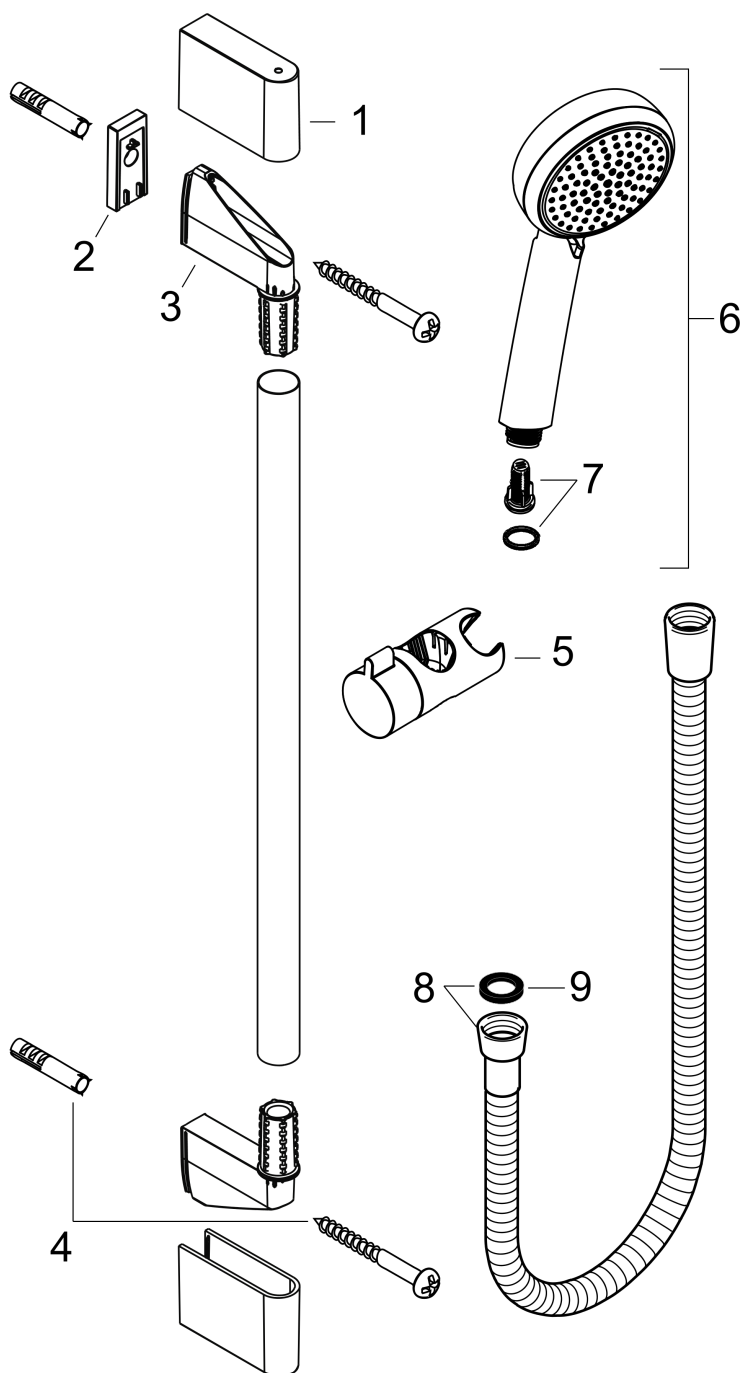

Crometta 100**Душевой набор Vario со штангой 65 см**Поверхности : **белый / хром** Артикульный номер: **26651400****Описание****Характеристики**

- состоит из: ручной душ, душевая штанга, шланг для душа, ползунок
- размер душевого диска: 100 мм
- тип струи: Rain, обычная, Shampoo, массажная
- переключение типов струи с помощью вращающегося душевого диска
- угол наклона может изменяться до 45°
- максимальный расход воды при 3 бар: 18 л/мин
- диаметр штанги: 22 мм
- профиль вертикальной трубки: круглая
- хромированные настенные крепления из пластика
- настенный монтаж: крепление с помощью шурупов

Технология**Продукт****Чертеж**

Crometta 100

Душевой набор Vario со штангой 65 см

Поверхности : белый / хром Артикульный номер: 26651400

Пример монтажа

Crometta 100

Душевой набор Vario со штангой 65 см

Поверхности : белый / хром Артикульный номер: 26651400

Покомпонентное изображение

Год выпуска: >10/14

Crometta 100

Душевой набор Vario со штангой 65 см

Поверхности : белый / хром Артикульный номер: 26651400

Перечень запасных частей

Год выпуска: >10/14

Позиция	Описание	Артикульный номер	PC	PU
1	cover	95217000	-	1
2	tile-matching-disk	97450000	-	1
3	wall support	95218000	-	1
4	mounting set	96179000	-	1
5	support, assy	92366000	-	1
6	handshower	26824400	-	1
7	filter insert	97708000	-	1
8	shower hose Metaflex'C 1,60 m	28266000	-	1
9	seal	98058000	-	1