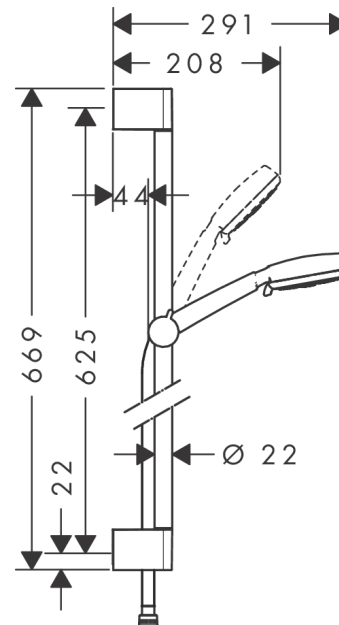

Crometta 100**Душевой набор Vario со штангой 65 см**Поверхности : **белый / хром** Артикульный номер: **26651400****Описание****Характеристики**

- состоит из: ручной душ, душевая штанга, шланг для душа, ползунок
- размер душевого диска: 100 мм
- тип струи: Rain, обычная, Shampoo, массажная
- переключение типов струи с помощью вращающегося душевого диска
- угол наклона может изменяться до 45°
- максимальный расход воды при 3 бар: 18 л/мин
- диаметр штанги: 22 мм
- профиль вертикальной трубки: круглая
- хромированные настенные крепления из пластика
- настенный монтаж: крепление с помощью шурупов

Технология**Продукт****Чертеж**

Crometta 100

Душевой набор Vario со штангой 65 см

Поверхности : белый / хром Артикульный номер: 26651400

Пример монтажа

Crometta 100

Душевой набор Vario со штангой 65 см

Поверхности : белый / хром Артикульный номер: 26651400

Покомпонентное изображение

Год выпуска: >10/14

Crometta 100

Душевой набор Vario со штангой 65 см

Поверхности : белый / хром Артикульный номер: 26651400

Перечень запасных частей

Год выпуска: >10/14

Позиция	Описание	Артикульный номер	PC	PU
1	cover	95217000	-	1
2	tile-matching-disk	97450000	-	1
3	wall support	95218000	-	1
4	mounting set	96179000	-	1
5	support, assy	92366000	-	1
6	handshower	26824400	-	1
7	filter insert	97708000	-	1
8	shower hose Metaflex'C 1,60 m	28266000	-	1
9	seal	98058000	-	1