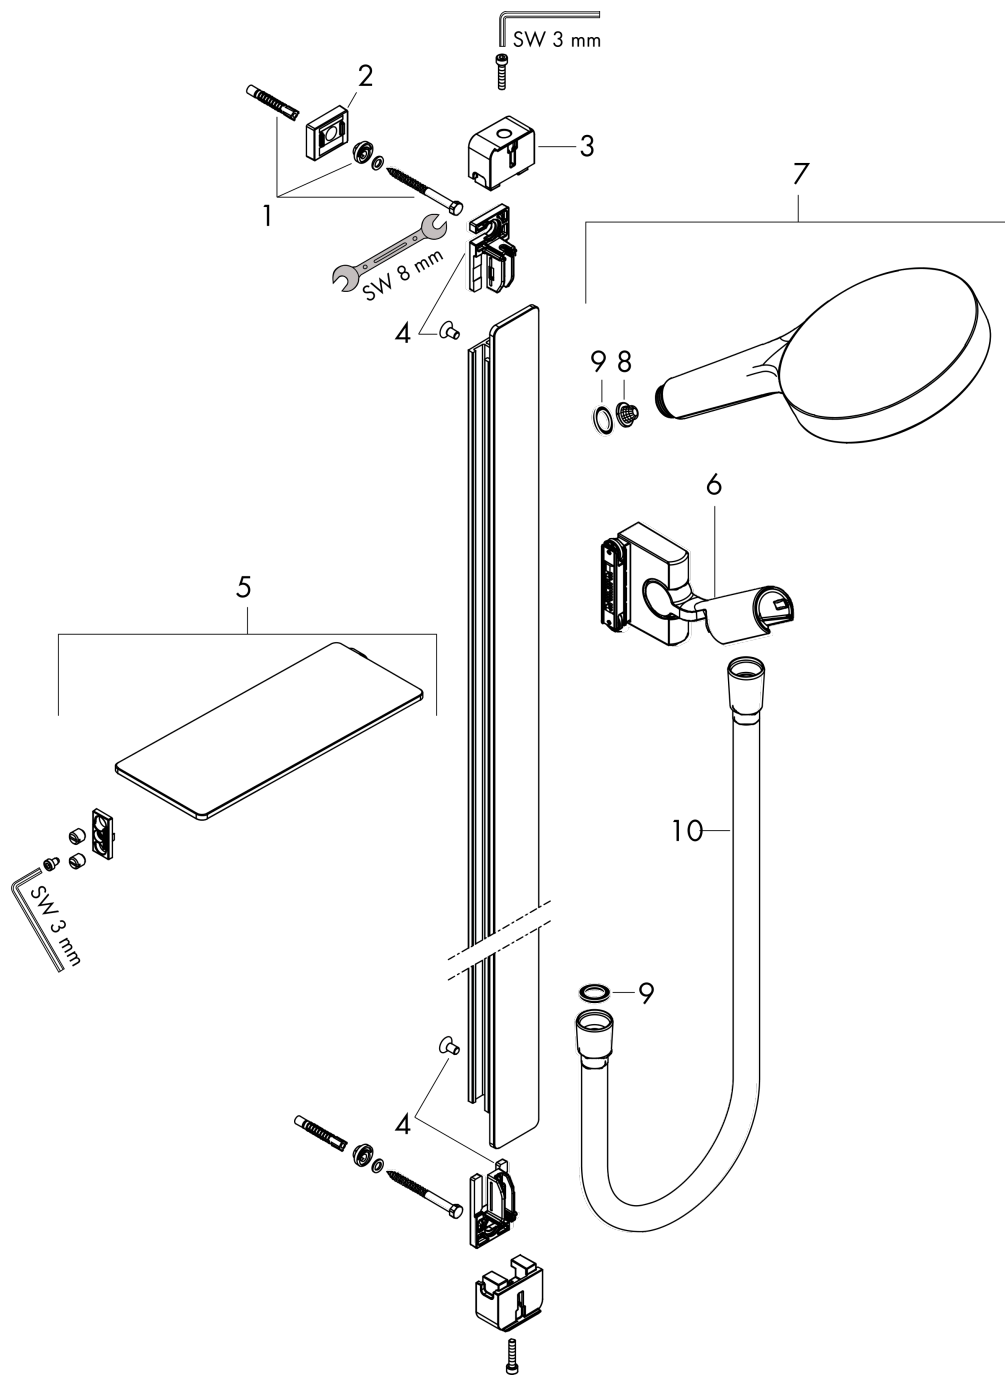

### График расхода воды

Расход измерен практически с помощью соответствующей арматуры (термостат/смеситель/скрытый клапан).

**Rainfinity**  
**Душевой набор 130 3jet со штангой 90 см и мыльницей**  
 Поверхности : **хром**    Артикульный номер: **27671000**

Пример монтажа

**Rainfinity**  
**Душевой набор 130 3jet со штангой 90 см и мыльницей**  
 Поверхности : **хром**    Артикульный номер: **27671000**

Покомпонентное изображение

Год выпуска: >07/19

**Rainfinity****Душевой набор 130 3jet со штангой 90 см и мыльницей**Поверхности : **хром** Артикульный номер: **27671000****Перечень запасных частей**

Год выпуска: &gt;07/19

| Позиция | Описание                     | Артикульный номер | PC | PU |
|---------|------------------------------|-------------------|----|----|
| 1       | mounting set                 | 92841000          | -  | 1  |
| 2       | tile-matching-disk           | 93124000          | -  | 1  |
| 3       | cover                        | 93101000          | -  | 1  |
| 4       | support element              | 93673000          | -  | 1  |
| 5       | shelf                        | 26511000          | -  | 1  |
| 6       | support, assy                | 93100000          | -  | 1  |
| 7       | handshower                   | 26864000          | -  | 1  |
| 8       | filter                       | 92672000          | -  | 1  |
| 9       | seal                         | 98058000          | -  | 1  |
| 10      | shower hose Isiflex'B 1,60 m | 28276000          | -  | 1  |