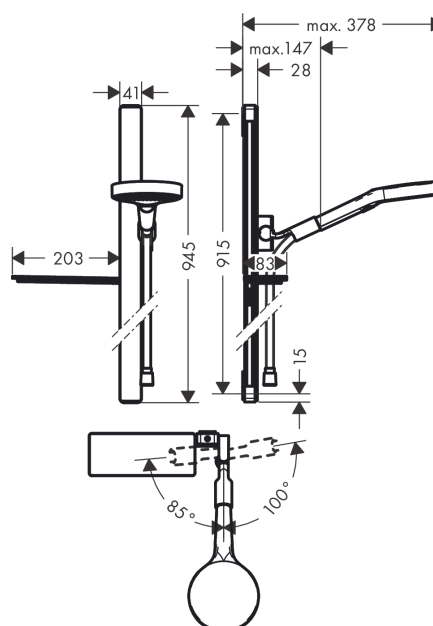

Rainfinity

Душевой набор 130 3jet со штангой 90 см и мыльницей

Поверхности : **хром** Артикульный номер: **27671000**

Описание

Характеристики

- состоит из: ручной душ, душевая штанга, полочка, шланг для душа, ползунок
- размер душевого диска: 130 мм
- тип струи: PowderRain, Intense PowderRain, MonoRain
- из безопасного стекла
- удобное переключение типов струи с помощью кнопки Select
- со стороны душа упорный подшипник, предотвращающий перекручивание душевого шланга
- держатель ручного душа регулируется в пределах 90°, поворачивается вправо и влево, перемещается вверх и вниз
- максимальный расход воды при 3 бар: 14 л/мин
- диаметр штанги 41 мм
- профиль вертикальной трубки: квадратная со скругленными углами
- настенные крепления из пластика
- настенный монтаж: крепление с помощью шурупов
- тип душевой штанги: плоский алюминиевый профиль с покрытием из безопасного стекла
- покрытие: хром

Технология

Продукт

Чертеж