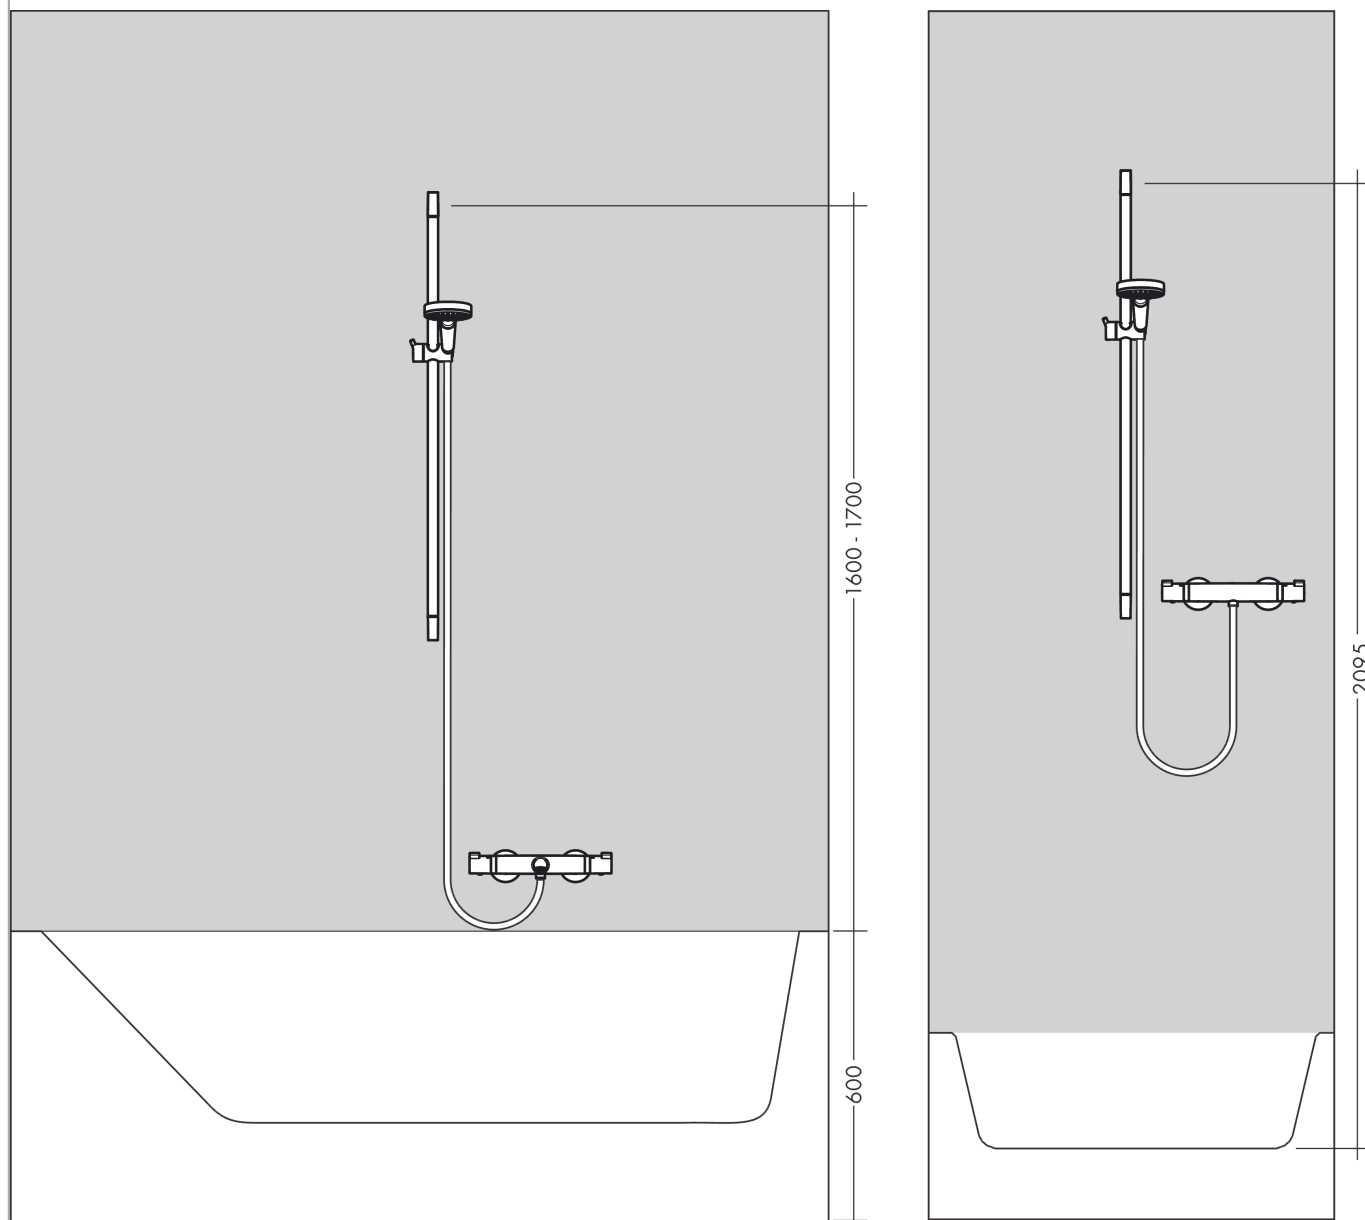

Rainfinity
Душевой набор 130 3jet со штангой 90 см и мыльницей
Поверхности : **хром**   Артикульный номер: **27671000**

Пример монтажа