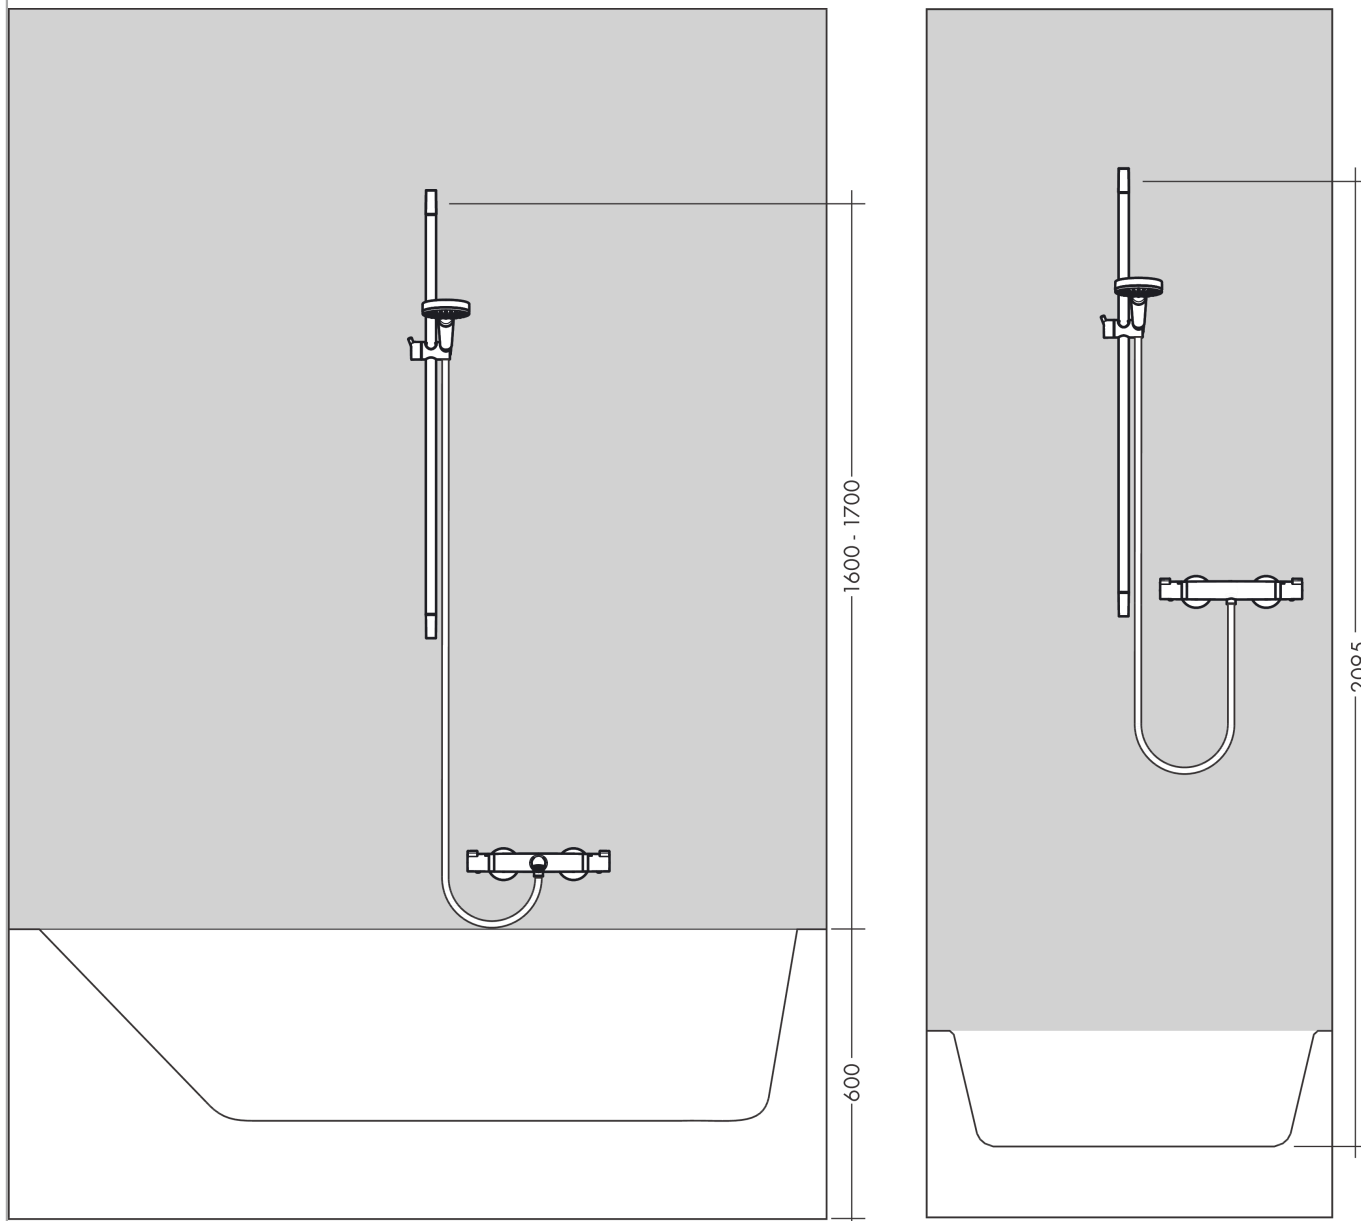

Raindance Select E

Душевой набор 150 3jet со штангой 65 см и мыльницей

Поверхности : **белый / хром** Артикульный номер: **27856400**

График расхода воды

Расход измерен практически с помощью соответствующей арматуры (термостат/смеситель/скрытый клапан).

Raindance Select E

Душевой набор 150 3jet со штангой 65 см и мыльницей

Поверхности : **белый / хром** Артикульный номер: **27856400**

Пример монтажа

Raindance Select E**Душевой набор 150 3jet со штангой 65 см и мыльницей**Поверхности : **белый / хром** Артикульный номер: **27856400****Покомпонентное изображение**Год выпуска: **>06/13**

Raindance Select E**Душевой набор 150 3jet со штангой 65 см и мыльницей**Поверхности : **белый / хром** Артикульный номер: **27856400****Перечень запасных частей**

Год выпуска: >06/13

Позиция	Описание	Артикульный номер	PC	PU
1	wall bar cpl.	28632000	-	1
2	handshower	26550400	-	1
3	soap dish	26519000	-	1