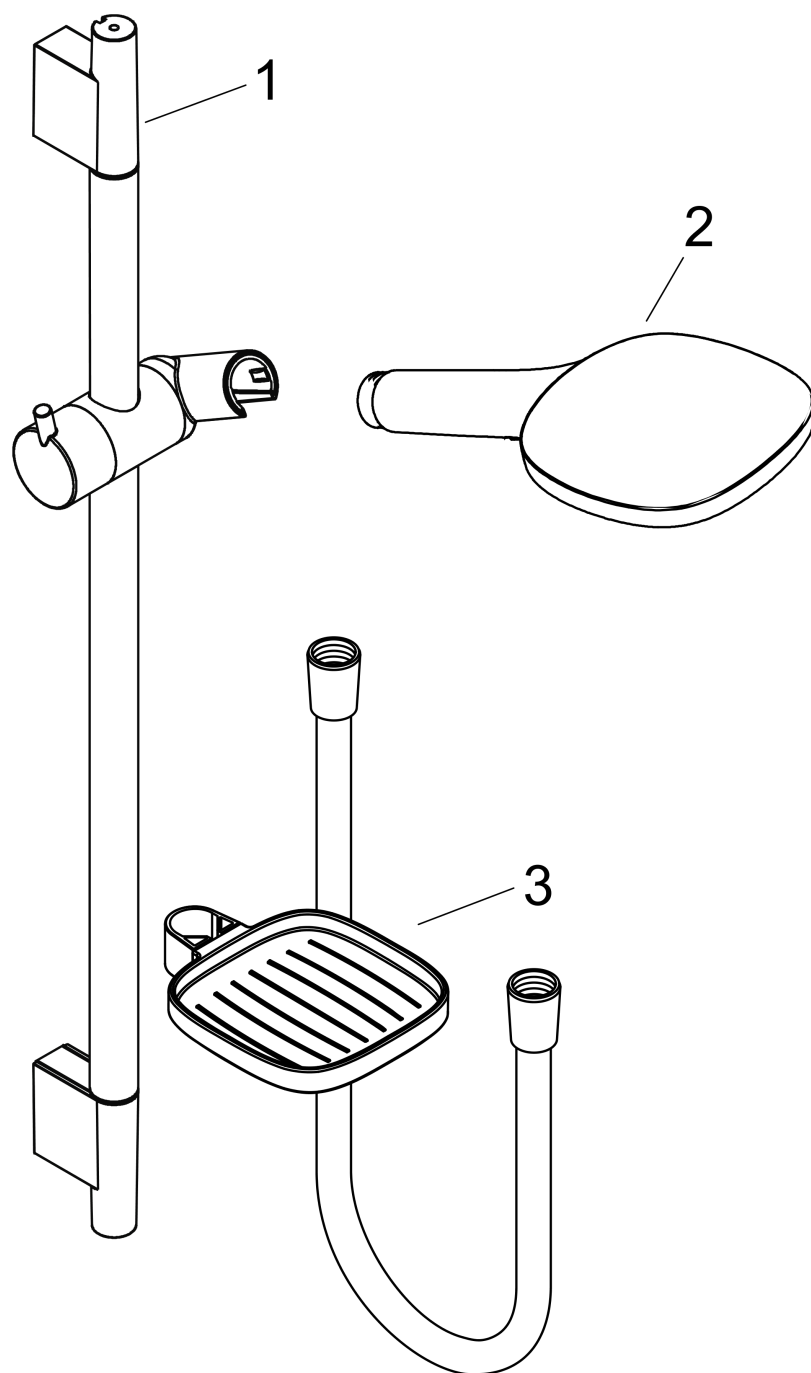

Raindance Select E

Душевой набор 150 3jet со штангой 65 см и мыльницей

Поверхности : **белый / хром** Артикульный номер: **27856400**

График расхода воды

Расход измерен практически с помощью соответствующей арматуры (термостат/смеситель/скрытый клапан).

Raindance Select E

Душевой набор 150 3jet со штангой 65 см и мыльницей

Поверхности : **белый / хром** Артикульный номер: **27856400**

Пример монтажа

Raindance Select E**Душевой набор 150 3jet со штангой 65 см и мыльницей**Поверхности : **белый / хром** Артикульный номер: **27856400****Покомпонентное изображение**Год выпуска: **>06/13**

Raindance Select E**Душевой набор 150 3jet со штангой 65 см и мыльницей**Поверхности : **белый / хром** Артикульный номер: **27856400****Перечень запасных частей**

Год выпуска: >06/13

Позиция	Описание	Артикульный номер	PC	PU
1	wall bar cpl.	28632000	-	1
2	handshower	26550400	-	1
3	soap dish	26519000	-	1