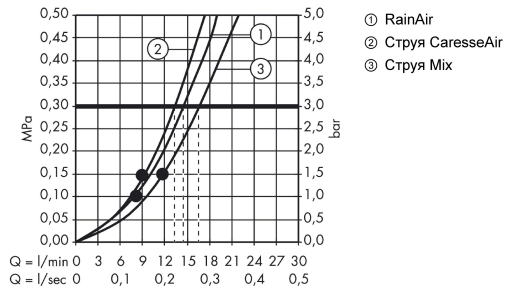

Raindance Select E

Душевой набор 150 3jet со штангой 65 см и мыльницей

Поверхности : **белый / хром** Артикульный номер: **27856400**

График расхода воды

Расход измерен практически с помощью соответствующей арматуры (термостат/смеситель/скрытый клапан).