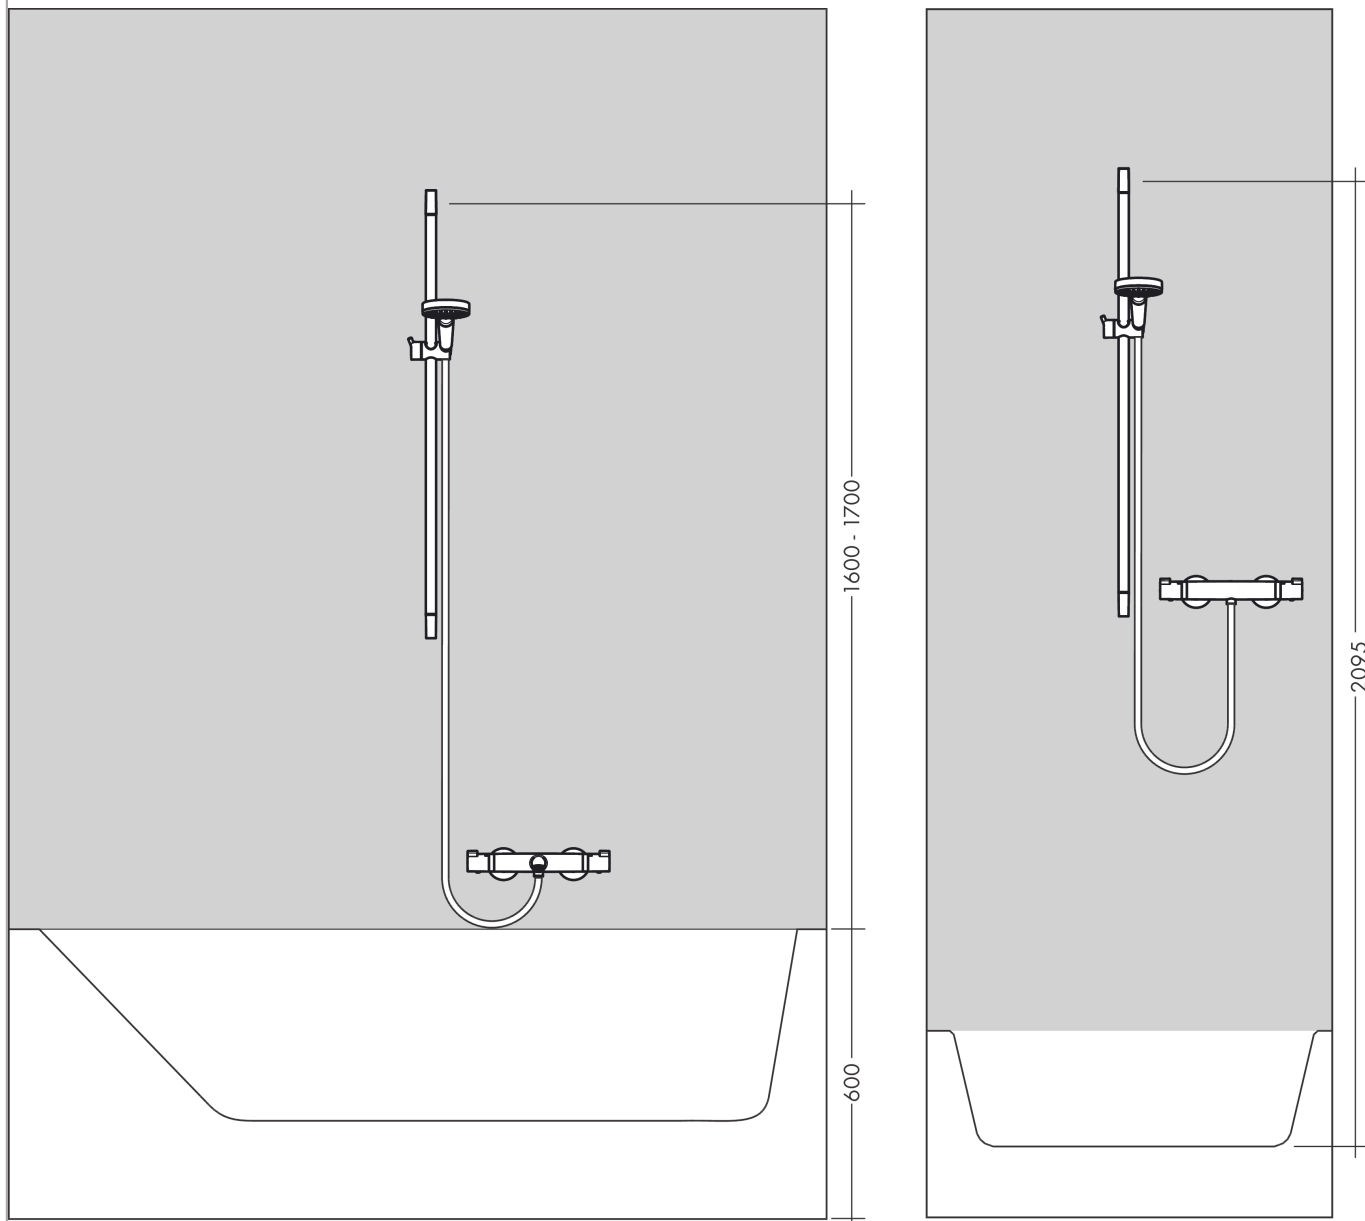

Raindance Select E**Душевой набор 120 3jet со штангой 90 см и мыльницей**Поверхности : **белый / хром** Артикульный номер: **26621400****Описание****Характеристики**

- состоит из: ручной душ, душевая штанга, шланг для душа, ползунок, мыльница
- размер душевого диска: 120 мм
- тип струи: RainAir, Rain, Whirl
- удобное переключение типов струи с помощью кнопки Select
- со стороны душа упорный подшипник, предотвращающий перекручивание душевого шланга
- держатель ручного душа регулируется в пределах 90°, поворачивается вправо и влево, перемещается вверх и вниз
- максимальный расход воды при 3 бар: 14,4 л/мин
- диаметр штанги: 22 мм
- профиль вертикальной трубки: круглая
- хромированные настенные крепления из пластика
- настенный монтаж: крепление с помощью шурупов

Технология**Продукт****Чертеж**

Raindance Select E

Душевой набор 120 3jet со штангой 90 см и мыльницей

Поверхности : **белый / хром** Артикульный номер: **26621400**

График расхода воды

Расход измерен практически с помощью соответствующей арматуры (термостат/смеситель/скрытый клапан).

Raindance Select E

Душевой набор 120 3jet со штангой 90 см и мыльницей

Поверхности : **белый / хром** Артикульный номер: **26621400**

Пример монтажа

Raindance Select E
Душевой набор 120 3jet со штангой 90 см и мыльницей
 Поверхности : **белый / хром** Артикульный номер: **26621400**

Год выпуска: >10/12

Позиция	Описание	Артикульный номер	PC	PU
1	cover	97709000	-	1
2	wall support	96275000	-	1
3	tile-matching-disk	97450000	-	1
4	mounting set	96179000	-	1
5	support, assy	97651000	-	1
6	soap dish	26519000	-	1
7	clip for Casetta, Ø 22 mm	96189000	-	1
8	handshower	26520400	-	1
9	filter insert	97708000	-	1
10	shower hose Isiflex'B 1,60 m	28276000	-	1