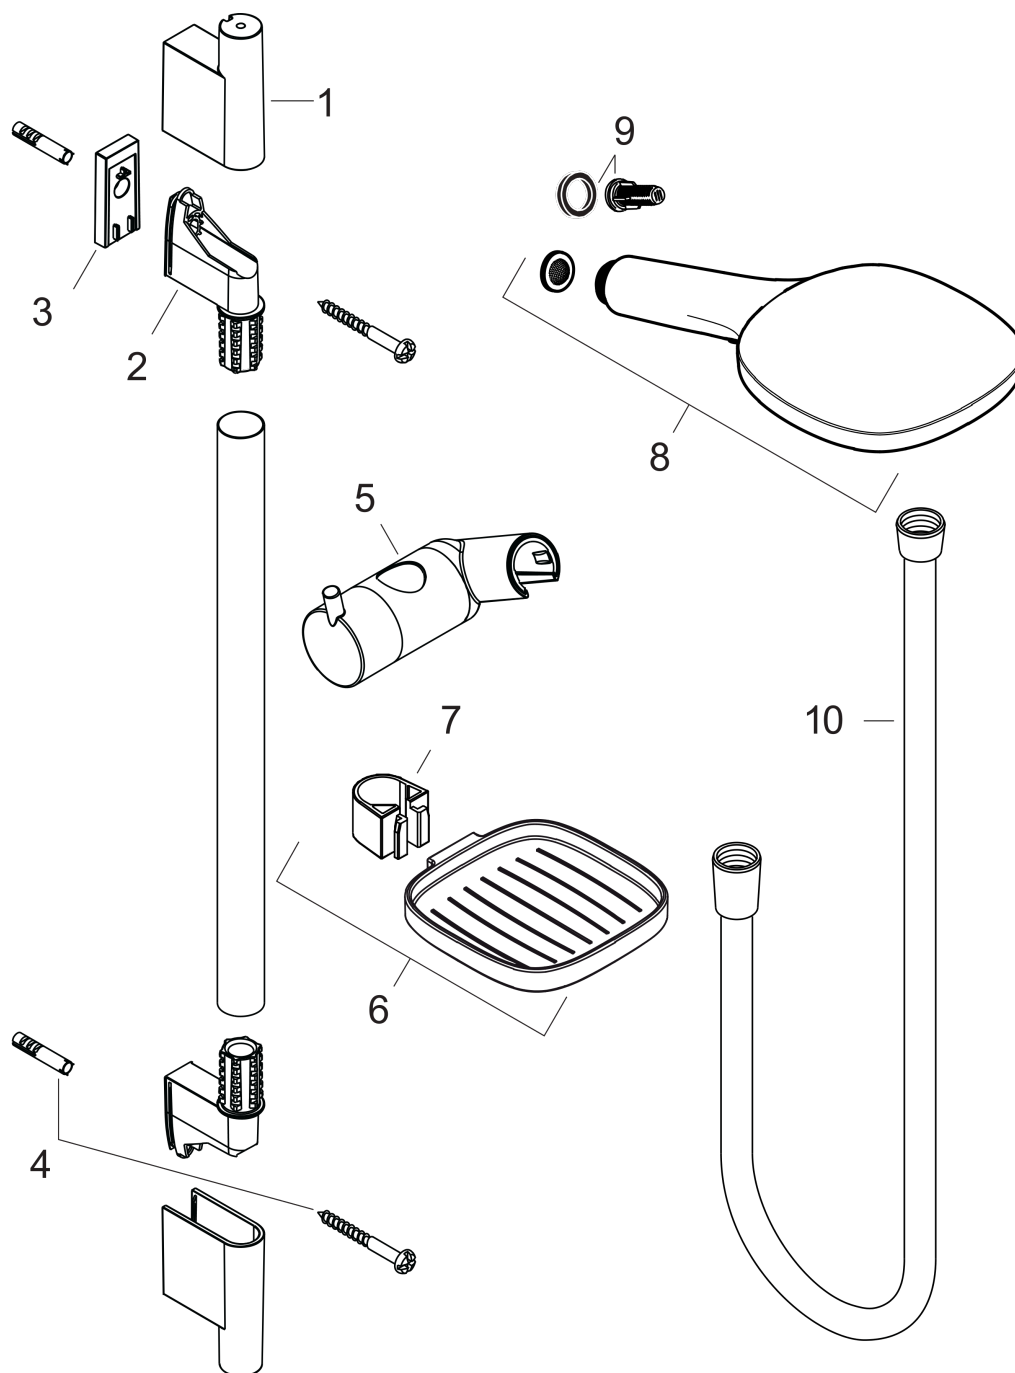

Raindance Select E**Душевой набор 120 3jet со штангой 90 см и мыльницей**Поверхности : **белый / хром** Артикульный номер: **26621400****Описание****Характеристики**

- состоит из: ручной душ, душевая штанга, шланг для душа, ползунок, мыльница
- размер душевого диска: 120 мм
- тип струи: RainAir, Rain, Whirl
- удобное переключение типов струи с помощью кнопки Select
- со стороны душа упорный подшипник, предотвращающий перекручивание душевого шланга
- держатель ручного душа регулируется в пределах 90°, поворачивается вправо и влево, перемещается вверх и вниз
- максимальный расход воды при 3 бар: 14,4 л/мин
- диаметр штанги: 22 мм
- профиль вертикальной трубки: круглая
- хромированные настенные крепления из пластика
- настенный монтаж: крепление с помощью шурупов

Raindance Select E

Душевой набор 120 3jet со штангой 90 см и мыльницей

Поверхности : **белый / хром** Артикульный номер: **26621400**

Пример монтажа

Raindance Select E
Душевой набор 120 3jet со штангой 90 см и мыльницей
 Поверхности : **белый / хром** Артикульный номер: **26621400**

Покомпонентное изображение

Год выпуска: >10/12

Raindance Select E**Душевой набор 120 3jet со штангой 90 см и мыльницей**Поверхности : **белый / хром** Артикульный номер: **26621400****Перечень запасных частей**

Год выпуска: >10/12

Позиция	Описание	Артикульный номер	PC	PU
1	cover	97709000	-	1
2	wall support	96275000	-	1
3	tile-matching-disk	97450000	-	1
4	mounting set	96179000	-	1
5	support, assy	97651000	-	1
6	soap dish	26519000	-	1
7	clip for Casetta, Ø 22 mm	96189000	-	1
8	handshower	26520400	-	1
9	filter insert	97708000	-	1
10	shower hose Isiflex'B 1,60 m	28276000	-	1