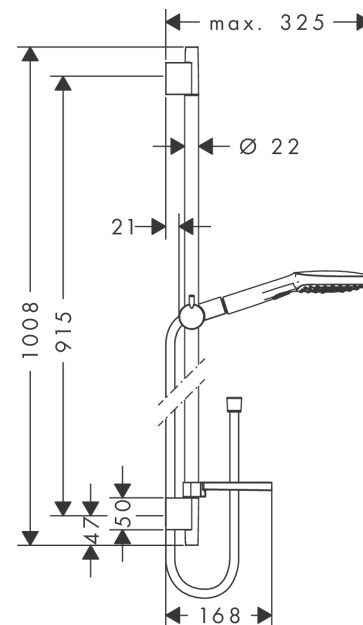

Raindance Select E**Душевой набор 120 3jet со штангой 90 см и мыльницей**Поверхности : **белый / хром** Артикульный номер: **26621400****Описание****Характеристики**

- состоит из: ручной душ, душевая штанга, шланг для душа, ползунок, мыльница
- размер душевого диска: 120 мм
- тип струи: RainAir, Rain, Whirl
- удобное переключение типов струи с помощью кнопки Select
- со стороны душа упорный подшипник, предотвращающий перекручивание душевого шланга
- держатель ручного душа регулируется в пределах 90°, поворачивается вправо и влево, перемещается вверх и вниз
- максимальный расход воды при 3 бар: 14,4 л/мин
- диаметр штанги: 22 мм
- профиль вертикальной трубки: круглая
- хромированные настенные крепления из пластика
- настенный монтаж: крепление с помощью шурупов

Технология**Продукт****Чертеж**

Raindance Select E

Душевой набор 120 3jet со штангой 90 см и мыльницей

Поверхности : **белый / хром** Артикульный номер: **26621400**

График расхода воды

Расход измерен практически с помощью соответствующей арматуры (термостат/смеситель/скрытый клапан).

Покомпонентное изображение

Год выпуска: >10/12

Raindance Select E**Душевой набор 120 3jet со штангой 90 см и мыльницей**Поверхности : **белый / хром** Артикульный номер: **26621400****Перечень запасных частей**

Год выпуска: >10/12

Позиция	Описание	Артикульный номер	PC	PU
1	cover	97709000	-	1
2	wall support	96275000	-	1
3	tile-matching-disk	97450000	-	1
4	mounting set	96179000	-	1
5	support, assy	97651000	-	1
6	soap dish	26519000	-	1
7	clip for Casetta, Ø 22 mm	96189000	-	1
8	handshower	26520400	-	1
9	filter insert	97708000	-	1
10	shower hose Isiflex'B 1,60 m	28276000	-	1