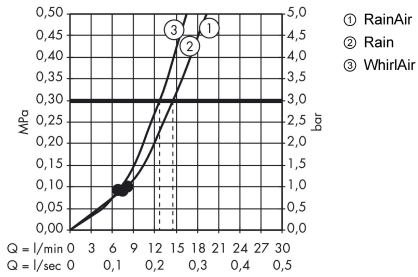

Технология**Продукт****Чертеж**

Raindance Select E

Душевой набор 120 3jet со штангой 90 см и мыльницей

Поверхности : **белый / хром** Артикульный номер: **26621400**

График расхода воды

Расход измерен практически с помощью соответствующей арматуры (термостат/смеситель/скрытый клапан).