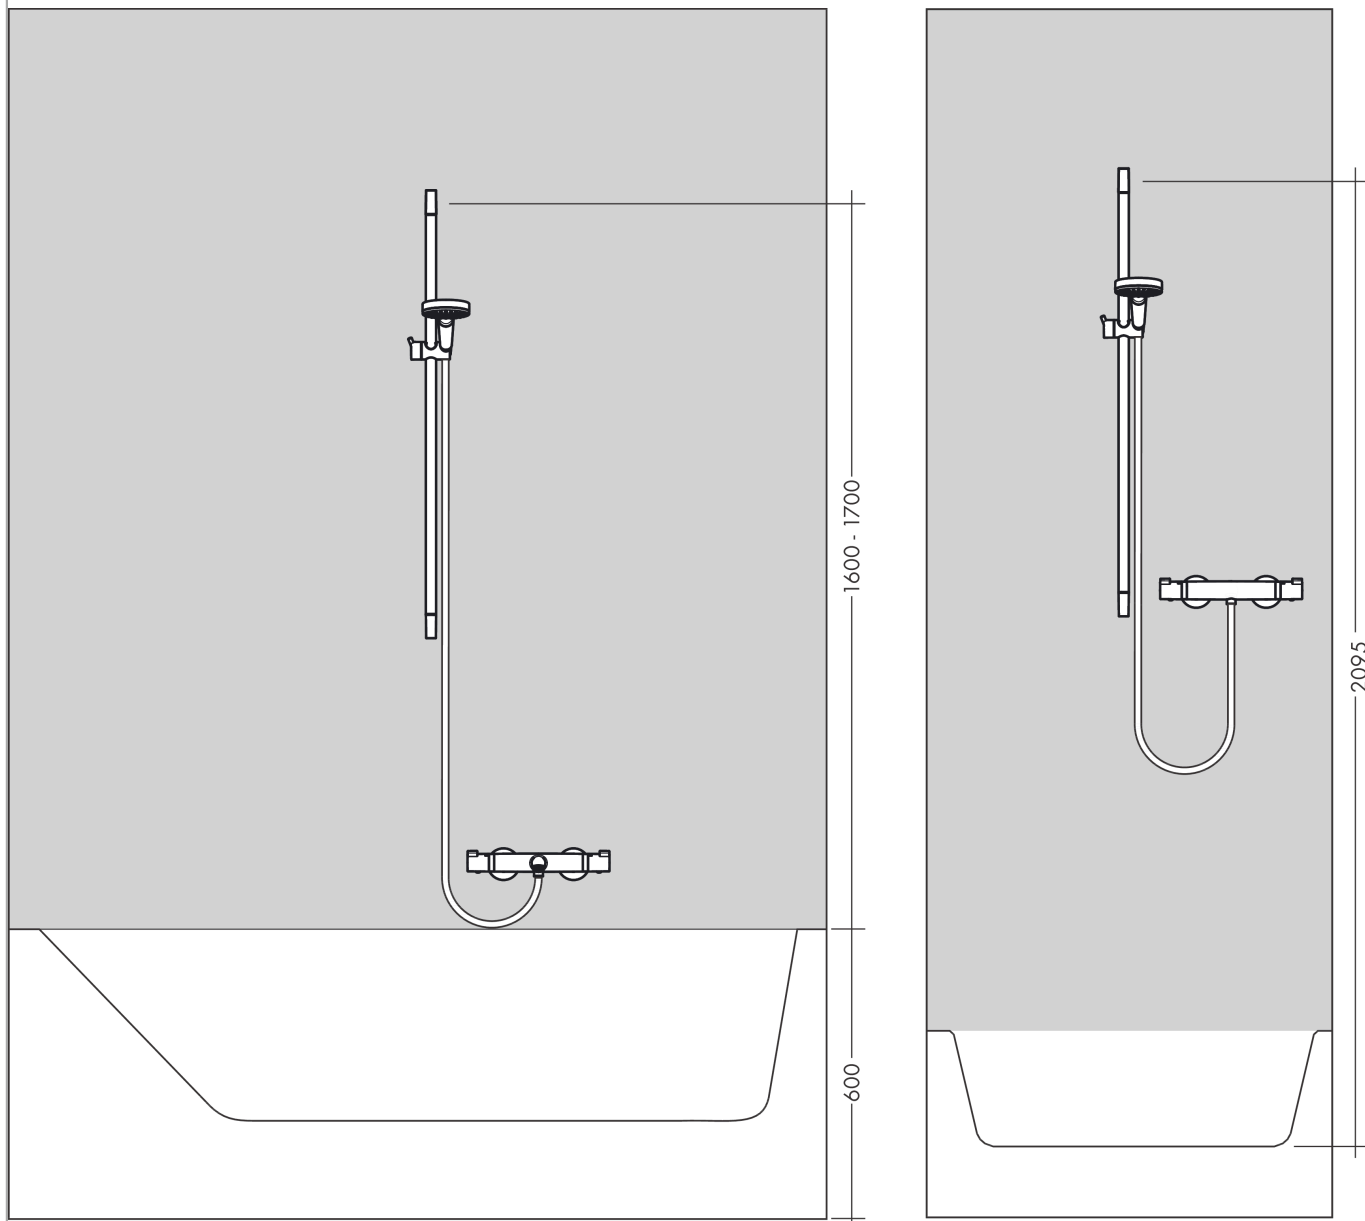

Raindance Select S**Душевой набор 120 3jet со штангой 90 см и мыльницей**Поверхности : **хром** Артикульный номер: **26631000****Описание****Характеристики**

- состоит из: ручной душ, душевая штанга, шланг для душа, ползунок, мыльница
- размер душевого диска: 125 мм
- тип струи: Rain, RainAir, Whirl
- удобное переключение типов струи с помощью кнопки Select
- со стороны душа упорный подшипник, предотвращающий перекручивание душевого шланга
- держатель ручного душа регулируется в пределах 90°, поворачивается вправо и влево, перемещается вверх и вниз
- максимальный расход воды при 3 бар: 15 л/мин
- диаметр штанги: 22 мм
- профиль вертикальной трубки: круглая
- хромированные настенные крепления из пластика
- настенный монтаж: крепление с помощью шурупов

Технология**Продукт****Чертеж**

Raindance Select S

Душевой набор 120 3jet со штангой 90 см и мыльницей

Поверхности : хром Артикулный номер: 26631000

График расхода воды

Расход измерен практически с помощью соответствующей арматуры (термостат/смеситель/скрытый клапан).

Raindance Select S

Душевой набор 120 3jet со штангой 90 см и мыльницей

Поверхности : **хром** Артикульный номер: **26631000**

Пример монтажа

Raindance Select S
Душевой набор 120 3jet со штангой 90 см и мыльницей
Поверхности : **хром** Артикульный номер: **26631000**

Покомпонентное изображение

Год выпуска: >06/13

Raindance Select S**Душевой набор 120 3jet со штангой 90 см и мыльницей**Поверхности : **хром** Артикульный номер: **26631000****Перечень запасных частей**