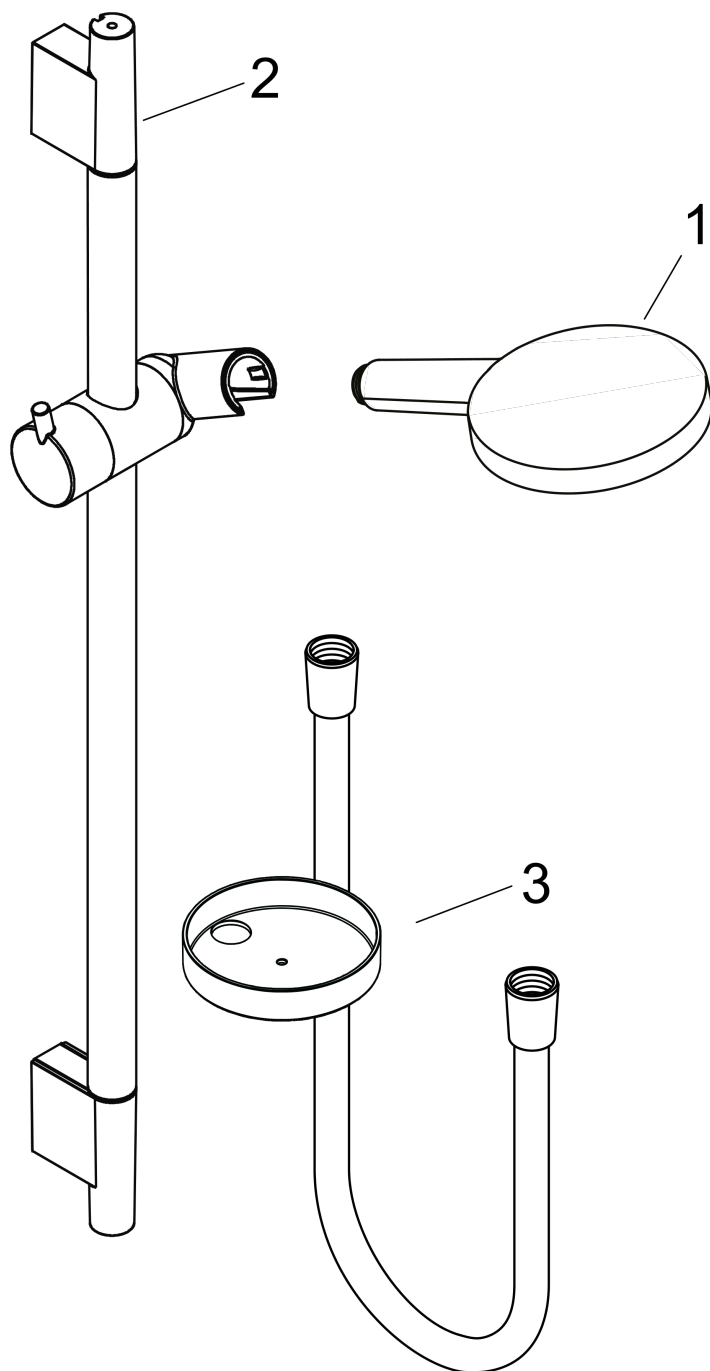

Raindance Select S**Душевой набор 120 3jet со штангой 90 см и мыльницей**Поверхности : **хром** Артикульный номер: **26631000****Описание****Характеристики**

- состоит из: ручной душ, душевая штанга, шланг для душа, ползунок, мыльница
- размер душевого диска: 125 мм
- тип струи: Rain, RainAir, Whirl
- удобное переключение типов струи с помощью кнопки Select
- со стороны душа упорный подшипник, предотвращающий перекручивание душевого шланга
- держатель ручного душа регулируется в пределах 90°, поворачивается вправо и влево, перемещается вверх и вниз
- максимальный расход воды при 3 бар: 15 л/мин
- диаметр штанги: 22 мм
- профиль вертикальной трубки: круглая
- хромированные настенные крепления из пластика
- настенный монтаж: крепление с помощью шурупов

Raindance Select S

Душевой набор 120 3jet со штангой 90 см и мыльницей

Поверхности : **хром** Артикульный номер: **26631000**

Пример монтажа

Raindance Select S
Душевой набор 120 3jet со штангой 90 см и мыльницей
Поверхности : **хром** Артикульный номер: **26631000**

Покомпонентное изображение

Год выпуска: >06/13

Raindance Select S**Душевой набор 120 3jet со штангой 90 см и мыльницей**Поверхности : **хром** Артикульный номер: **26631000****Перечень запасных частей**

Год выпуска: >06/13

| Позиция | Описание | Артикульный номер | PC | PU |
|---------|-----------------|-------------------|----|----|
| 1 | handshower | 26530000 | - | 1 |
| 2 | wall bar cpl. | 28631000 | - | 1 |
| 3 | shelf Casetta'S | 28679000 | - | 1 |