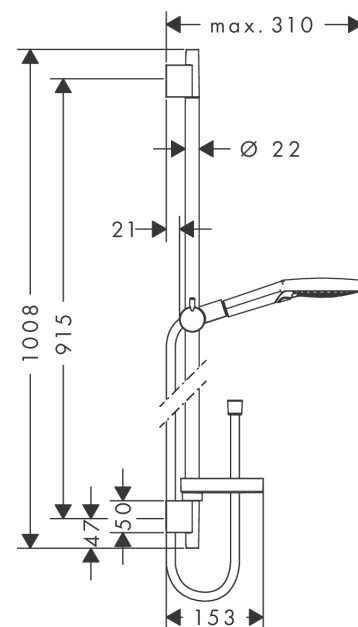

Raindance Select S**Душевой набор 120 3jet со штангой 90 см и мыльницей**Поверхности : **хром** Артикульный номер: **26631000****Описание****Характеристики**

- состоит из: ручной душ, душевая штанга, шланг для душа, ползунок, мыльница
- размер душевого диска: 125 мм
- тип струи: Rain, RainAir, Whirl
- удобное переключение типов струи с помощью кнопки Select
- со стороны душа упорный подшипник, предотвращающий перекручивание душевого шланга
- держатель ручного душа регулируется в пределах 90°, поворачивается вправо и влево, перемещается вверх и вниз
- максимальный расход воды при 3 бар: 15 л/мин
- диаметр штанги: 22 мм
- профиль вертикальной трубки: круглая
- хромированные настенные крепления из пластика
- настенный монтаж: крепление с помощью шурупов

Технология**Продукт****Чертеж**

Raindance Select S

Душевой набор 120 3jet со штангой 90 см и мыльницей

Поверхности : хром Артикулный номер: 26631000

График расхода воды

Расход измерен практически с помощью соответствующей арматуры (термостат/смеситель/скрытый клапан).

Покомпонентное изображение

Год выпуска: >06/13

Raindance Select S**Душевой набор 120 3jet со штангой 90 см и мыльницей**Поверхности : **хром** Артикульный номер: **26631000****Перечень запасных частей**

Год выпуска: >06/13

| Позиция | Описание | Артикульный номер | PC | PU |
|---------|-----------------|-------------------|----|----|
| 1 | handshower | 26530000 | - | 1 |
| 2 | wall bar cpl. | 28631000 | - | 1 |
| 3 | shelf Casetta'S | 28679000 | - | 1 |