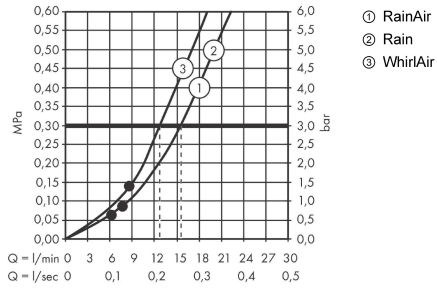

Технология**Продукт****Чертеж**

Raindance Select S

Душевой набор 120 3jet со штангой 90 см и мыльницей

Поверхности : хром Артикулный номер: 26631000

График расхода воды

Расход измерен практически с помощью соответствующей арматуры (термостат/смеситель/скрытый клапан).