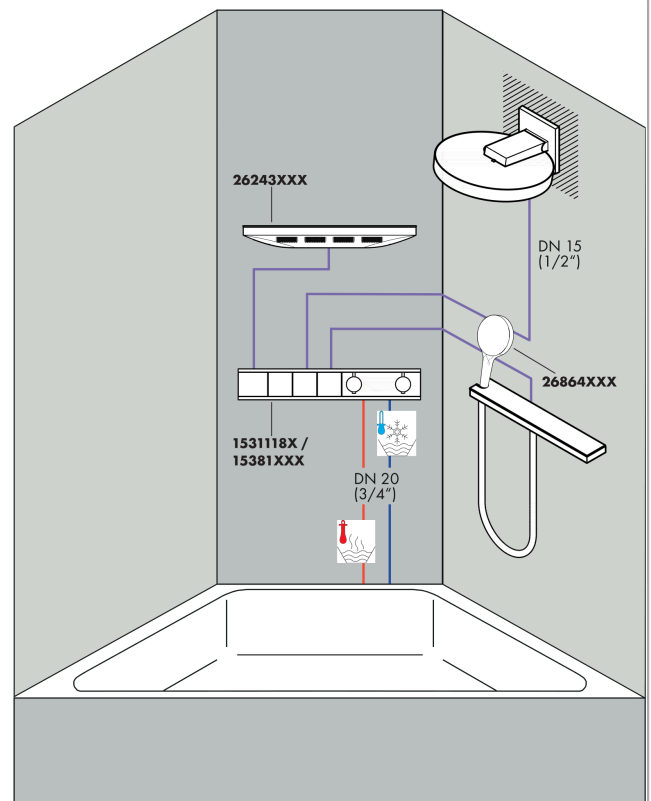

Rainfinity

Верхний душ 360 1jet с настенным креплением

Поверхности : **матовый белый**   Артикульный номер: **26230700**

Пример монтажа