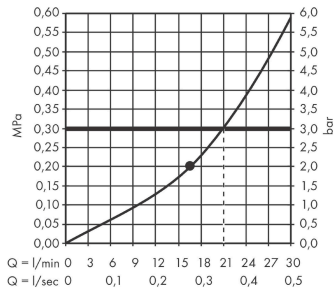

Rainfinity

Верхний душ 360 1jet с настенным креплением

Поверхности : **матовый белый** Артикульный номер: **26230700**

Описание

Характеристики

- состоит из: верхний душ, настенный вывод
- размер душевого диска: 360 мм
- тип струи: PowderRain
- выступ 381 мм
- средний распылительный диск: 205 мм
- Регулировка душа по вертикали в пределах 10-30°
- максимальный расход воды при 3 бар: 21 л/мин
- расход воды PowderRain (при 3 барах): 21 л/мин
- поверхность душевого диска: графит
- материал душевого диска: алюминий
- съемный верхний душ для очистки
- рамка: металл
- монтаж: стена
- соединительная резьба G ½

Технология

Продукт

Чертеж

Rainfinity**Верхний душ 360 1jet с настенным креплением**Поверхности : **матовый белый** Артикульный номер: **26230700****График расхода воды**

Q = l/min 0 3 6 9 12 15 18 21 24 27 30
 Q = l/sec 0 0,1 0,2 0,3 0,4 0,5