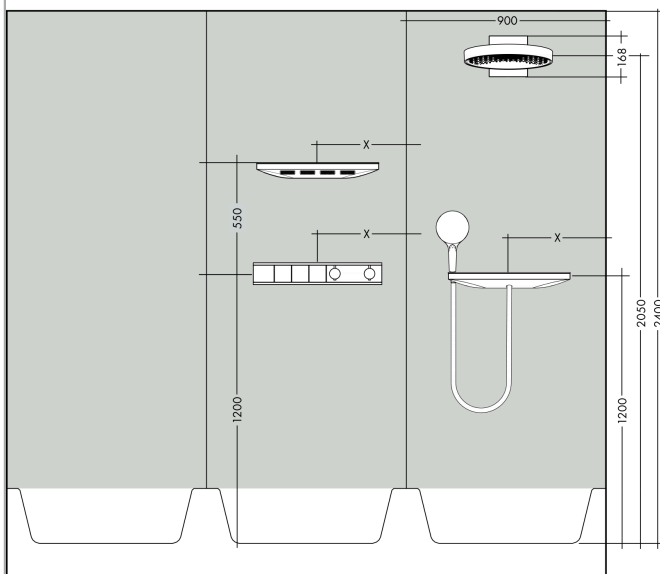

Rainfinity

Верхний душ 360 1jet с настенным креплением

Поверхности : **матовый белый**   Артикульный номер: **26230700**

Пример монтажа