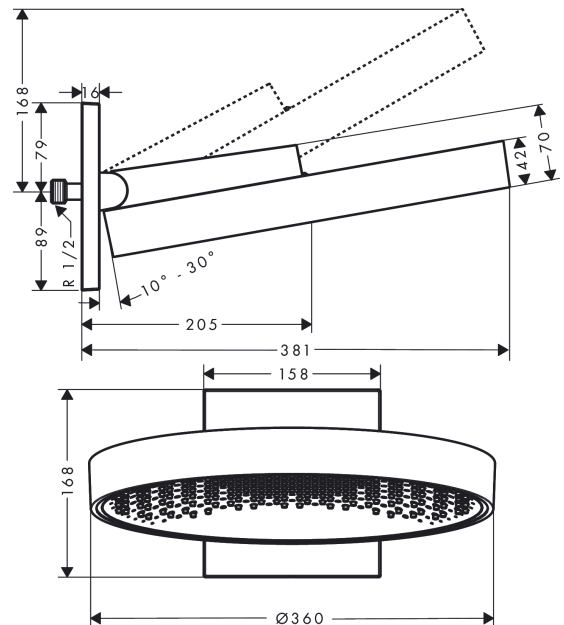

Rainfinity

Верхний душ 360 1jet с настенным креплением

Поверхности : **матовый белый** Артикульный номер: **26230700**

Описание

Характеристики

- состоит из: верхний душ, настенный вывод
- размер душевого диска: 360 мм
- тип струи: PowderRain
- выступ 381 мм
- средний распылительный диск: 205 мм
- Регулировка душа по вертикали в пределах 10-30°
- максимальный расход воды при 3 бар: 21 л/мин
- расход воды PowderRain (при 3 барах): 21 л/мин
- поверхность душевого диска: графит
- материал душевого диска: алюминий
- съемный верхний душ для очистки
- рамка: металл
- монтаж: стена
- соединительная резьба G ½

Технология

Продукт

Чертеж

Rainfinity**Верхний душ 360 1jet с настенным креплением**Поверхности : **матовый белый** Артикульный номер: **26230700****График расхода воды**

Q = l/min 0 3 6 9 12 15 18 21 24 27 30
 Q = l/sec 0 0,1 0,2 0,3 0,4 0,5

Расход измерен практически с помощью соответствующей арматуры (термостат/смеситель/скрытый клапан).

Rainfinity

Верхний душ 360 1jet с настенным креплением

Поверхности : **матовый белый** Артикульный номер: **26230700**

Год выпуска: >07/19

Позиция	Описание	Артикульный номер	PC	PU
1	head shower	93664700	-	1
2	cover	93524700	-	1
3	cramp	93525000	-	1
4	escutcheon	93523700	-	1
5	O-ring 9x2	98119000	-	1
6	filter packing	93774000	-	1
7	O-ring 13x2,5	98428000	-	1