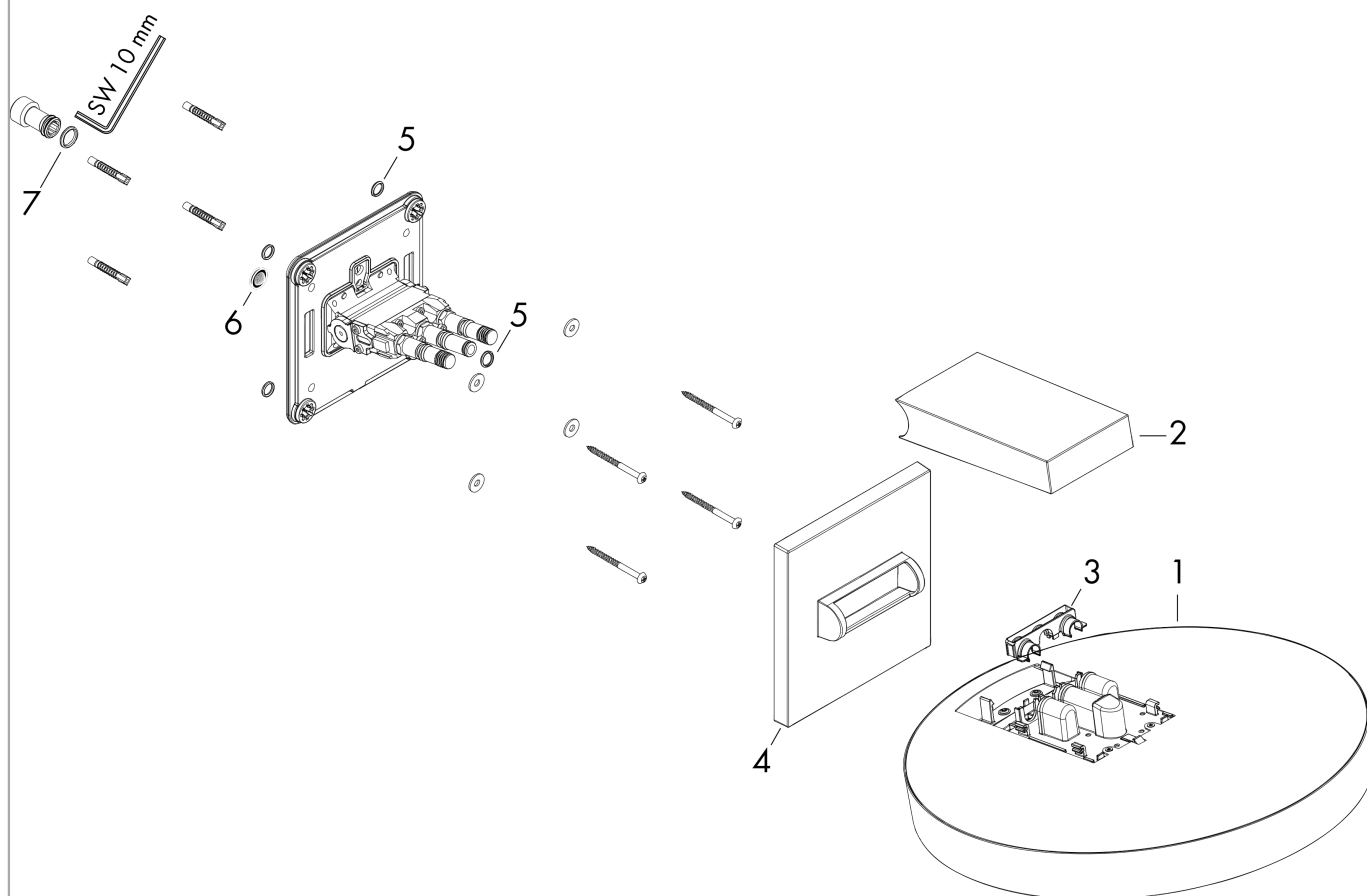

Rainfinity

Верхний душ 360 1jet с настенным креплением

Поверхности : **матовый белый** Артикульный номер: **26230700**

Описание

Характеристики

- состоит из: верхний душ, настенный вывод
- размер душевого диска: 360 мм
- тип струи: PowderRain
- выступ 381 мм
- средний распылительный диск: 205 мм
- Регулировка душа по вертикали в пределах 10-30°
- максимальный расход воды при 3 бар: 21 л/мин
- расход воды PowderRain (при 3 барах): 21 л/мин
- поверхность душевого диска: графит
- материал душевого диска: алюминий
- съемный верхний душ для очистки
- рамка: металл
- монтаж: стена
- соединительная резьба G ½

Расход измерен практически с помощью соответствующей арматуры (термостат/смеситель/скрытый клапан).

Rainfinity

Верхний душ 360 1jet с настенным креплением

Поверхности : **матовый белый** Артикульный номер: **26230700**

Пример монтажа

Rainfinity

Верхний душ 360 1jet с настенным креплением

Поверхности : **матовый белый** Артикульный номер: **26230700**

Покомпонентное изображение

Год выпуска: >07/19

Rainfinity**Верхний душ 360 1jet с настенным креплением**Поверхности : **матовый белый** Артикульный номер: **26230700****Перечень запасных частей**

Год выпуска: >07/19

Позиция	Описание	Артикульный номер	PC	PU
1	head shower	93664700	-	1
2	cover	93524700	-	1
3	cramp	93525000	-	1
4	escutcheon	93523700	-	1
5	O-ring 9x2	98119000	-	1
6	filter packing	93774000	-	1
7	O-ring 13x2,5	98428000	-	1