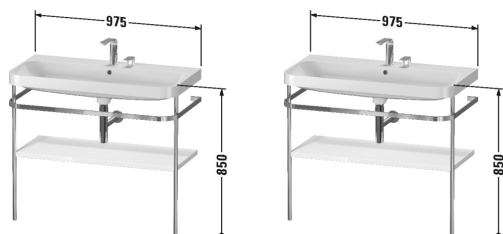

Happy D.2 Plus Мебельный умывальник c-shaped с напольной металлической консолью # HP4838 E/N/O

| < 975 мм > |

Мебельный умывальник c-shaped с напольной металлической консолью	Размеры	Вес	Номер заказа
<p>1 деревянная полка, 1 полотенцедержатель, включая мебельный умывальник Happy D.2 Plus, с переливом, с плоскостью под смеситель, Акриловая накладка под площадкой для смесителя, Нажимной выпуск с керамическим покрытием включен, Металлическая консоль со встроенной регулировкой высоты</p>			
<p>Цвета</p>			
<p>M22 Белый гляцевый декор M36 Белый шелковисто-матовый лак M39 Скандинавский белый шелковисто-матовый лак M60 Серо-коричневый шелковисто-матовый лак M69 Орех брашированный (натуральный шпон) M71 Средиземноморский дуб M75 Лен, декор M80 Graphit Super Matt M92 Каменно-серый шелковисто-матовый лак M97 Светло-голубой шелковисто-матовый лак M98 Темно-синий шелковисто-матовый лак</p>			
<p>Вариант</p>			
	<p>975 x 490 мм</p>		<p>HP4838 E/N/O</p>
<p>Справка</p>			
<p>Умывальник c-shaped прочно склеивается с керамикой и поставляется вместе с металлической консолью (в разобранном виде) в одной упаковке, Мебельные умывальники не поставляются с WonderGliss, Керамика крепится дополнительно к стене, Сантехнические шпильки для крепления не включены в поставку, смотрите инструкцию, Рекомендуются декоративный сифон # 005036, В сочетании с электронным смесителем D.1e при скрытом подключении электричества возможен только вариант с акриловой накладкой снизу, закрывающей все компоненты. Точное положение электрики - см. инструкцию. При варианте сетевого блока питания с розеткой подключение электричества (розетка) должно производиться за пределами нижней акриловой накладки. , Описание умывальника c-образной формы см. на стр. XXX, Необходимые данные для заказа: - поверхность деревянной полки</p>			