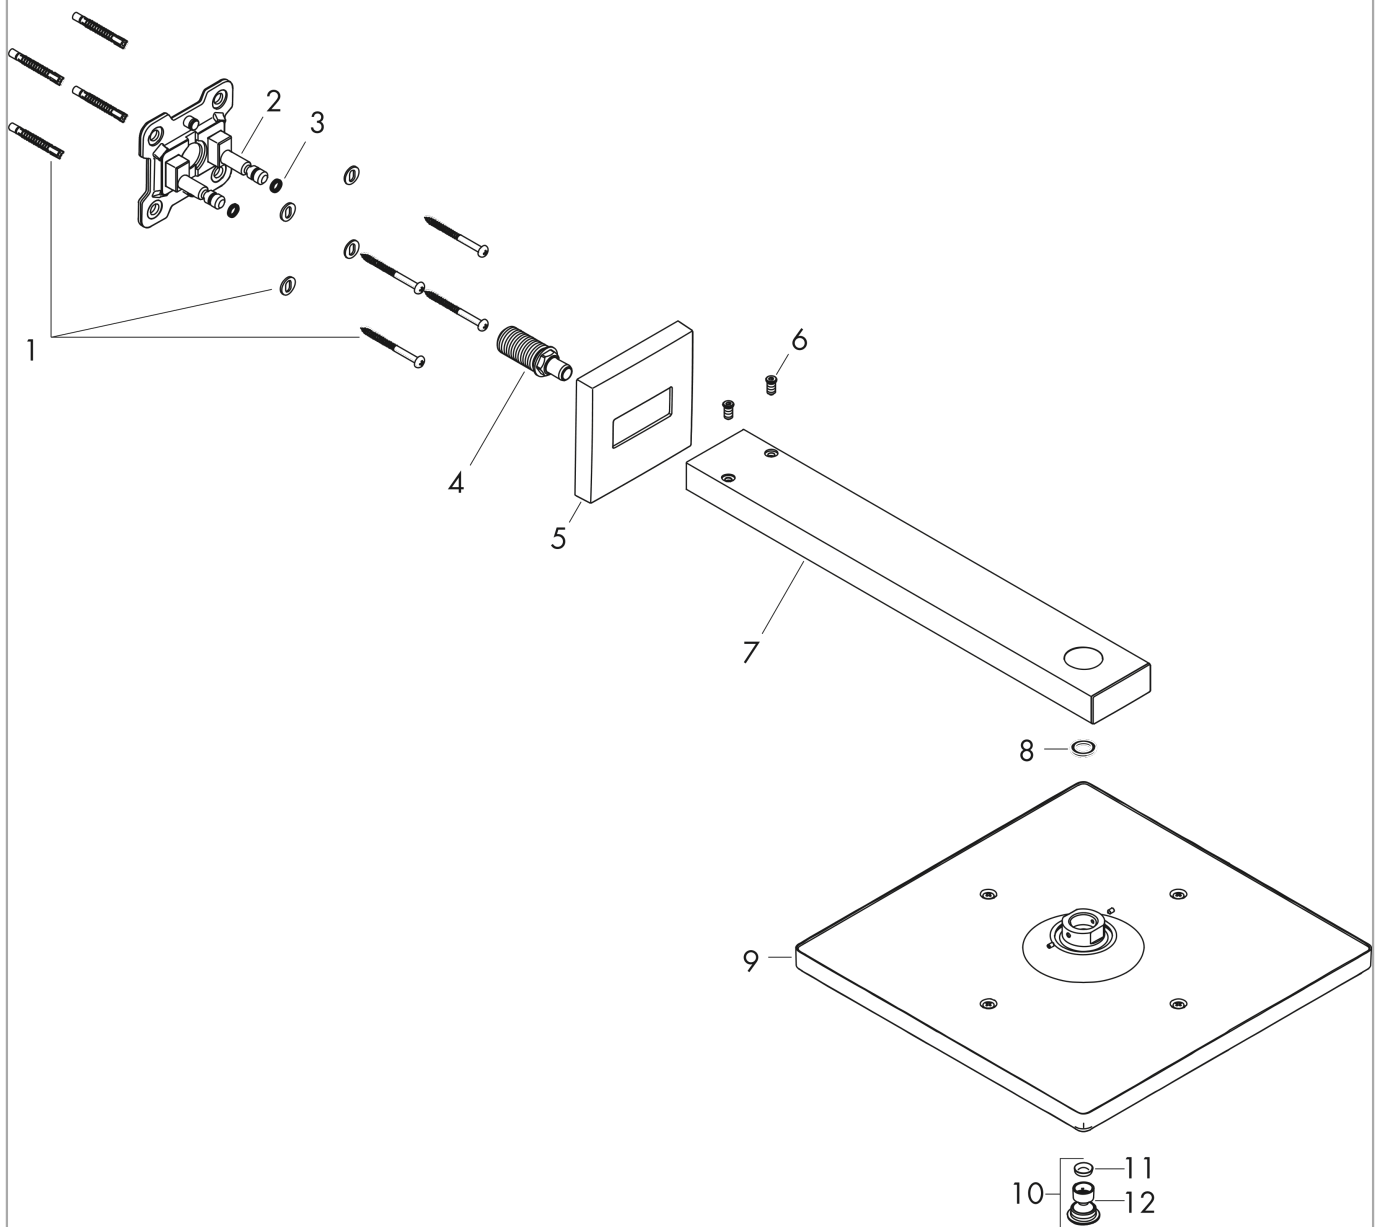

Raindance E

Верхний душ 300 1jet с держателем

Поверхности : **шлиф. бронза** Артикульный номер: **26238140**

Покомпонентное изображение

Год выпуска: >07/19

Raindance E

Верхний душ 300 1jet с держателем

Поверхности : **шлиф. бронза**   Артикульный номер: **26238140**

Перечень запасных частей

Год выпуска: >07/19

Позиция	Описание	Артикульный номер	PC	PU
1	mounting set	96179000	-	1
2	wall flange	93441000	-	1
3	O-ring 6x2	98458000	-	1
4	connecting thread	93416000	-	1
5	escutcheon	93126140	-	1
6	screw	93431000	-	1
7	shower arm	93221140	-	1
8	seal	98058000	-	1
9	head shower	93230140	-	1
10	air jet	93127140	-	1
11	filter	93128000	-	1
12	O-ring 15x2	98163000	-	1