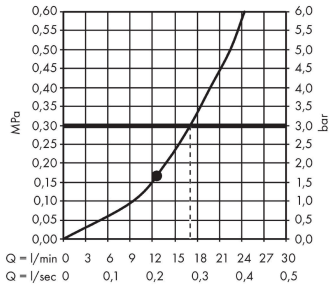

График расхода воды

Расход измерен практически с помощью соответствующей арматуры (термостат/смеситель/скрытый клапан).

Raindance E

Верхний душ 300 1jet с держателем

Поверхности : **шлиф. бронза** Артикульный номер: **26238140**