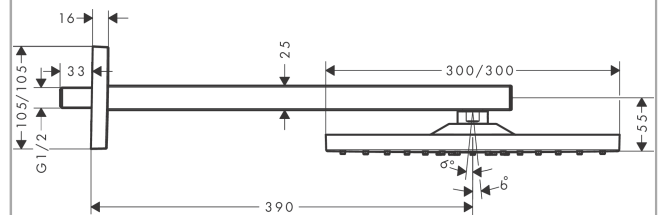

Raindance E

Верхний душ 300 1jet с держателем

Поверхности : **шлиф. бронза** Артикульный номер: **26238140**

Описание

Характеристики

- состоит из: верхний душ, держатель верхнего душа
- размер душевого диска: 300 x 300 мм
- тип струи: RainAir
- длина держателя для душа 390 мм
- шарнирное соединение: регулируемый угол верхнего душа
- максимальный расход воды при 3 бар: 17 л/мин
- расход воды для струи RainAir (при 3 бар): 17 л/мин
- материал душевого диска: металл
- съемный душевой диск для очистки
- монтаж: стена
- соединительная резьба G ½

Технология

Награды за дизайн

reddot winner 2020

Продукт

Чертеж

Raindance E

Верхний душ 300 1jet с держателем

Поверхности : **шлиф. бронза** Артикульный номер: **26238140**

График расхода воды

Расход измерен практически с помощью соответствующей арматуры (термостат/смеситель/скрытый клапан).

Raindance E

Верхний душ 300 1jet с держателем

Поверхности : **шлиф. бронза** Артикульный номер: **26238140**