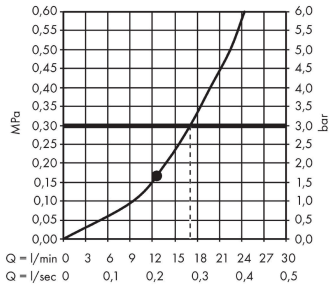

Технология**Награды за дизайн**

reddot winner 2020

Продукт**Чертеж**

Raindance E

Верхний душ 300 1jet с держателем

Поверхности : **матовый белый** Артикульный номер: **26238700**

График расхода воды

Q = l/min 0 3 6 9 12 15 18 21 24 27 30
 Q = l/sec 0 0,1 0,2 0,3 0,4 0,5