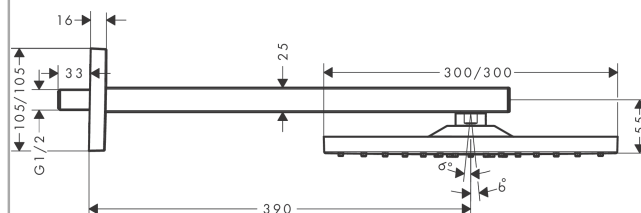

Raindance E**Верхний душ 300 1jet с держателем**Поверхности : **матовый белый** Артикульный номер: **26238700****Описание****Характеристики**

- состоит из: верхний душ, держатель верхнего душа
- размер душевого диска: 300 x 300 мм
- тип струи: RainAir
- длина держателя для душа 390 мм
- шарнирное соединение: регулируемый угол верхнего душа
- максимальный расход воды при 3 бар: 17 л/мин
- расход воды для струи RainAir (при 3 бар): 17 л/мин
- материал душевого диска: металл
- съемный душевой диск для очистки
- монтаж: стена
- соединительная резьба G ½

Технология**Награды за дизайн**

reddot winner 2020

Продукт**Чертеж**

Raindance E

Верхний душ 300 1jet с держателем

Поверхности : **матовый белый** Артикульный номер: **26238700**

График расхода воды

Q = l/min 0 3 6 9 12 15 18 21 24 27 30
 Q = l/sec 0 0,1 0,2 0,3 0,4 0,5

Расход измерен практически с помощью соответствующей арматуры (термостат/смеситель/скрытый клапан).

Raindance E

Верхний душ 300 1jet с держателем

Поверхности : **матовый белый** Артикульный номер: **26238700**

Позиция	Описание	Артикульный номер	PC	PU
1	mounting set	96179000	-	1
2	wall flange	93441000	-	1
3	O-ring 6x2	98458000	-	1
4	connecting thread	93416000	-	1
5	escutcheon	93126700	-	1
6	screw	93431000	-	1
7	shower arm	93221700	-	1
8	seal	98058000	-	1
9	head shower	93230700	-	-
10	air jet	93127000	-	1
11	filter	93128000	-	1
12	O-ring 15x2	98163000	-	1