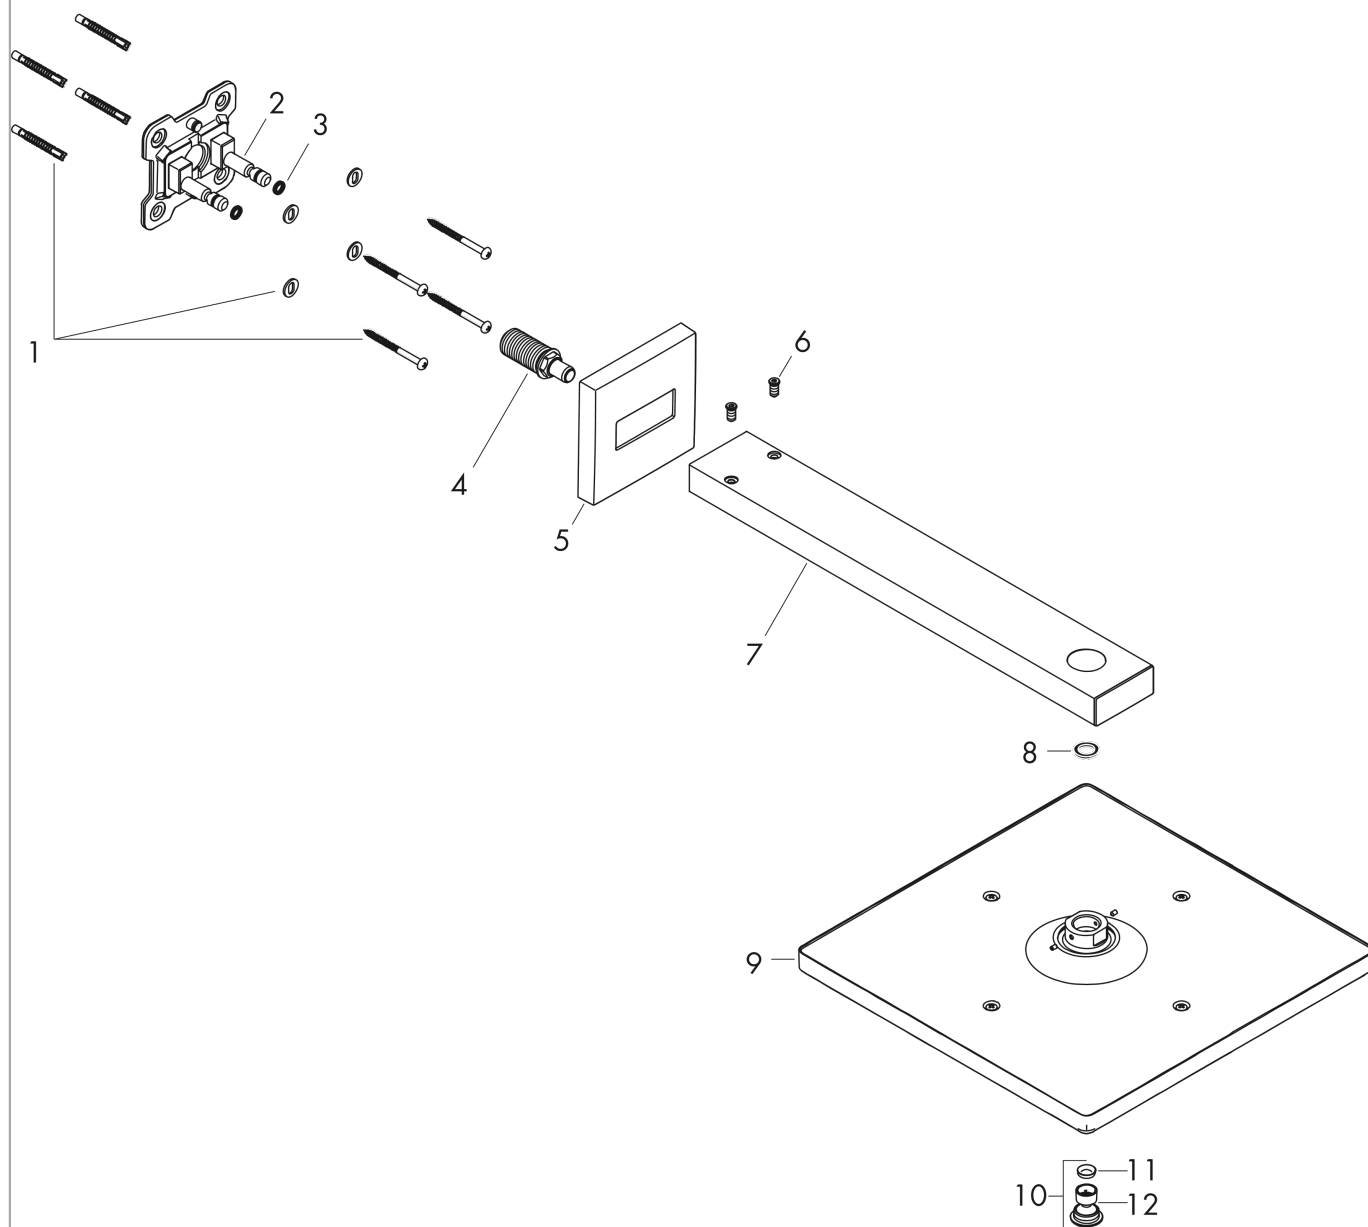

Raindance E

Верхний душ 300 1jet с держателем

Поверхности : **матовый белый**   Артикульный номер: **26238700**

Покомпонентное изображение

Год выпуска: >11/19

Raindance E

Верхний душ 300 1jet с держателем

Поверхности : **матовый белый**   Артикульный номер: **26238700**

Перечень запасных частей

Год выпуска: >11/19

Позиция	Описание	Артикульный номер	PC	PU
1	mounting set	96179000	-	1
2	wall flange	93441000	-	1
3	O-ring 6x2	98458000	-	1
4	connecting thread	93416000	-	1
5	escutcheon	93126700	-	1
6	screw	93431000	-	1
7	shower arm	93221700	-	1
8	seal	98058000	-	1
9	head shower	93230700	-	-
10	air jet	93127000	-	1
11	filter	93128000	-	1
12	O-ring 15x2	98163000	-	1