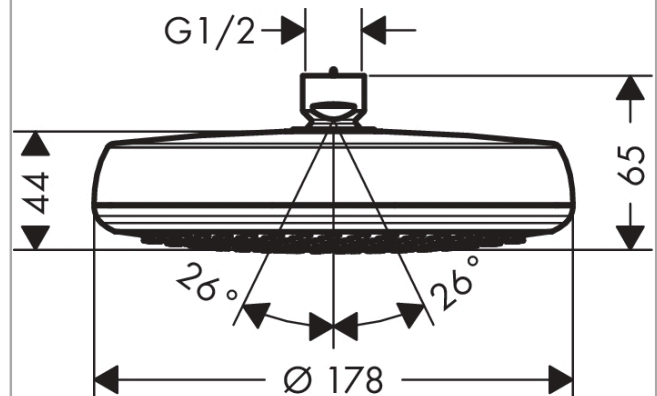

Crometta

Верхний душ 160 1jet

Поверхности : **белый / хром**   Артикульный номер: **26577400**

Описание

Характеристики

- размер душевого диска: 178 мм
- тип струи: Rain
- шарнирное соединение: регулируемый угол верхнего душа
- максимальный расход воды при 3 бар: 20 л/мин
- расход воды для струи Rain (при 3 бар): 20 л/мин
- поверхность душевого диска: хром или белый
- материал душевого диска: пластик
- монтаж: потолок или стена
- соединительная резьба G ½

Технология

Продукт

Чертеж