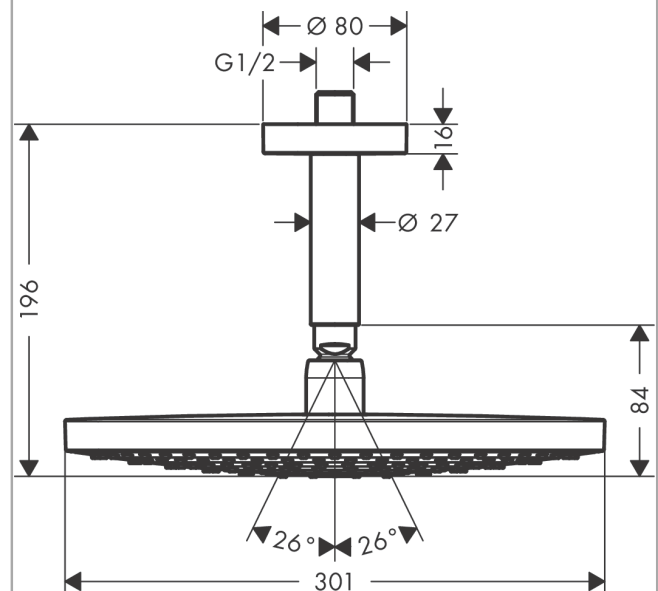

Raindance Select S**Верхний душ 300 2jet с потолочным подсоединением**Поверхности : **хром** Артикульный номер: **27337000****Описание****Характеристики**

- состоит из: верхний душ, потолочное подсоединение
- размер душевого диска: 301 mm
- тип струи: Rain, RainAir
- шарнирное соединение: регулируемый угол верхнего душа
- максимальный расход воды при 3 бар: 17 л/мин
- расход воды для струи Rain (при 3 бар): 17 л/мин
- расход воды для струи RainAir (при 3 бар): 17 л/мин
- при помощи кнопки Select на верхнем душе
- поверхность душевого диска: хром или белый
- материал душевого диска: металл
- съемный душевой диск для очистки
- металлическое потолочное подсоединение
- длина потолочного подсоединения: 100 мм
- монтаж: потолок
- соединительная резьба G ½

Технология**Продукт****Чертеж**

Raindance Select S
Верхний душ 300 2jet с потолочным подсоединением
 Поверхности : **хром** Артикульный номер: **27337000**

График расхода воды

Расход измерен практически с помощью соответствующей арматуры (термостат/смеситель/скрытый клапан).

Raindance Select S
Верхний душ 300 2jet с потолочным подсоединением
 Поверхности : **хром** Артикульный номер: **27337000**

Покомпонентное изображение

Год выпуска: >02/18

Raindance Select S**Верхний душ 300 2jet с потолочным подсоединением**Поверхности : **хром** Артикульный номер: **27337000****Перечень запасных частей**

Год выпуска: >02/18

Позиция	Описание	Артикульный номер	PC	PU
1	connecting thread	95188000	-	1
2	mounting kit	95208000	-	1
3	O-ring 34x2	98383000	-	1
4	escutcheon Ø 80 mm	92122000	-	1
5	shower arm	27479000	-	1
6	O-ring 16x2	98133000	-	1
7	seal	98058000	-	1
8	spray body	92292000	-	1
9	selector assy	98343000	-	1
10	filter	97735000	-	1