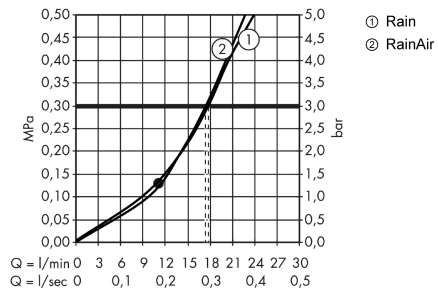

Raindance Select S**Верхний душ 300 2jet с потолочным подсоединением**Поверхности : **хром** Артикульный номер: **27337000****Описание****Характеристики**

- состоит из: верхний душ, потолочное подсоединение
- размер душевого диска: 301 mm
- тип струи: Rain, RainAir
- шарнирное соединение: регулируемый угол верхнего душа
- максимальный расход воды при 3 бар: 17 л/мин
- расход воды для струи Rain (при 3 бар): 17 л/мин
- расход воды для струи RainAir (при 3 бар): 17 л/мин
- при помощи кнопки Select на верхнем душе
- поверхность душевого диска: хром или белый
- материал душевого диска: металл
- съемный душевой диск для очистки
- металлическое потолочное подсоединение
- длина потолочного подсоединения: 100 мм
- монтаж: потолок
- соединительная резьба G ½

Технология**Продукт****Чертеж**

Raindance Select S
Верхний душ 300 2jet с потолочным подсоединением
 Поверхности : **хром** Артикульный номер: **27337000**

График расхода воды

Расход измерен практически с помощью соответствующей арматуры (термостат/смеситель/скрытый клапан).