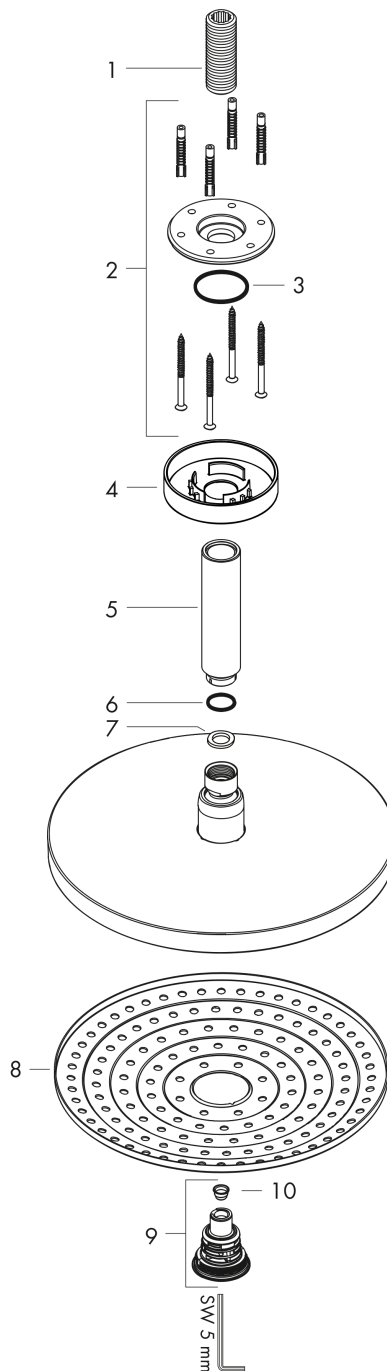

Raindance Select S**Верхний душ 300 2jet с потолочным подсоединением**Поверхности : **хром** Артикульный номер: **27337000****Описание****Характеристики**

- состоит из: верхний душ, потолочное подсоединение
- размер душевого диска: 301 mm
- тип струи: Rain, RainAir
- шарнирное соединение: регулируемый угол верхнего душа
- максимальный расход воды при 3 бар: 17 л/мин
- расход воды для струи Rain (при 3 бар): 17 л/мин
- расход воды для струи RainAir (при 3 бар): 17 л/мин
- при помощи кнопки Select на верхнем душе
- поверхность душевого диска: хром или белый
- материал душевого диска: металл
- съемный душевой диск для очистки
- металлическое потолочное подсоединение
- длина потолочного подсоединения: 100 мм
- монтаж: потолок
- соединительная резьба G ½

Технология**Продукт****Чертеж**

Raindance Select S
Верхний душ 300 2jet с потолочным подсоединением
 Поверхности : **хром** Артикульный номер: **27337000**

График расхода воды

Расход измерен практически с помощью соответствующей арматуры (термостат/смеситель/скрытый клапан).

Raindance Select S
Верхний душ 300 2jet с потолочным подсоединением
 Поверхности : **хром** Артикульный номер: **27337000**

Покомпонентное изображение

Год выпуска: >02/18

Raindance Select S**Верхний душ 300 2jet с потолочным подсоединением**Поверхности : **хром** Артикульный номер: **27337000****Перечень запасных частей**

Год выпуска: >02/18

Позиция	Описание	Артикульный номер	PC	PU
1	connecting thread	95188000	-	1
2	mounting kit	95208000	-	1
3	O-ring 34x2	98383000	-	1
4	escutcheon Ø 80 mm	92122000	-	1
5	shower arm	27479000	-	1
6	O-ring 16x2	98133000	-	1
7	seal	98058000	-	1
8	spray body	92292000	-	1
9	selector assy	98343000	-	1
10	filter	97735000	-	1