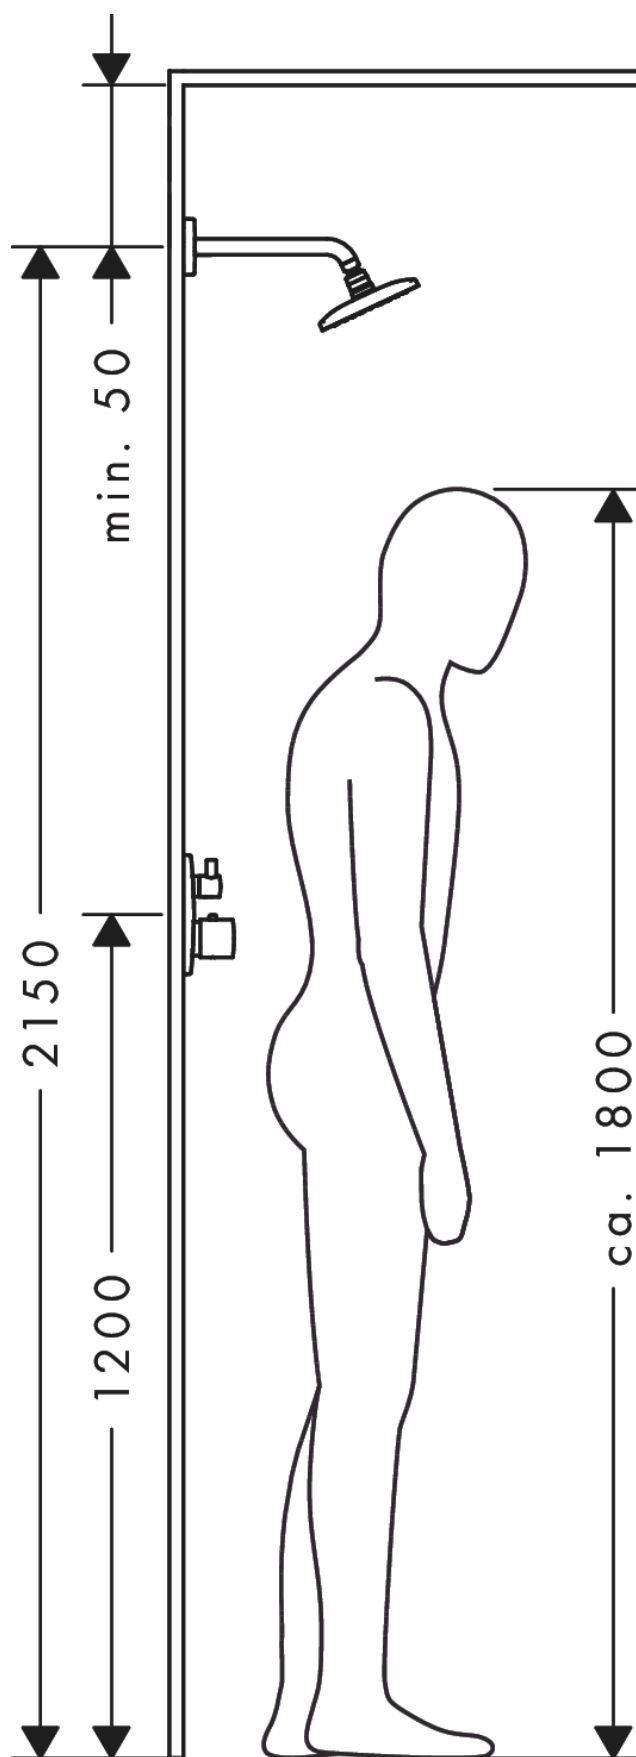

Raindance E**Верхний душ 360 1jet с держателем 39 см**Поверхности : **хром** Артикульный номер: **27376000****Описание****Характеристики**

- состоит из: верхний душ, держатель верхнего душа
- размер душевого диска: 360 x 190 мм
- тип струи: RainAir
- длина держателя для душа 390 мм
- шарнирное соединение: регулируемый угол верхнего душа
- максимальный расход воды при 3 бар: 16,5 л/мин
- расход воды для струи RainAir (при 3 бар): 16,5 л/мин
- материал душевого диска: металл
- съемный душевой диск для очистки
- монтаж: стена
- соединительная резьба G ½

Технология**Продукт****Чертеж**

Raindance E

Верхний душ 360 1jet с держателем 39 см

Поверхности : **хром** Артикульный номер: **27376000**

График расхода воды

Расход измерен практически с помощью соответствующей арматуры (термостат/смеситель/скрытый клапан).

Raindance E

Верхний душ 360 1jet с держателем 39 см

Поверхности : **хром** Артикульный номер: **27376000**

Пример монтажа

Raindance E

Верхний душ 360 1jet с держателем 39 см

Поверхности : **хром** Артикульный номер: **27376000**

Позиция	Описание	Артикульный номер	PC	PU
1	mounting kit	95208000	-	1
2	escutcheon	95515000	-	1
3	shower arm	27446000	-	1
4	O-ring 20x1,5	98197000	-	1
5	O-ring 16x2	98133000	-	1
6	spray body	92295000	-	1
7	filter	97735000	-	1
8	air jet	95416000	-	1
9	O-ring 15x2	98163000	-	1
10	set of screws	92834000	-	1