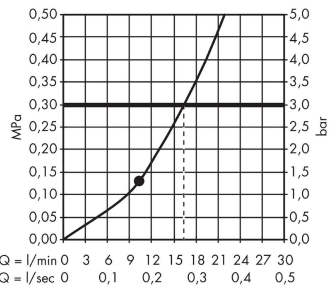

Технология**Продукт****Чертеж**

Raindance E

Верхний душ 360 1jet с держателем 39 см

Поверхности : **хром** Артикульный номер: **27376000**

График расхода воды

Расход измерен практически с помощью соответствующей арматуры (термостат/смеситель/скрытый клапан).