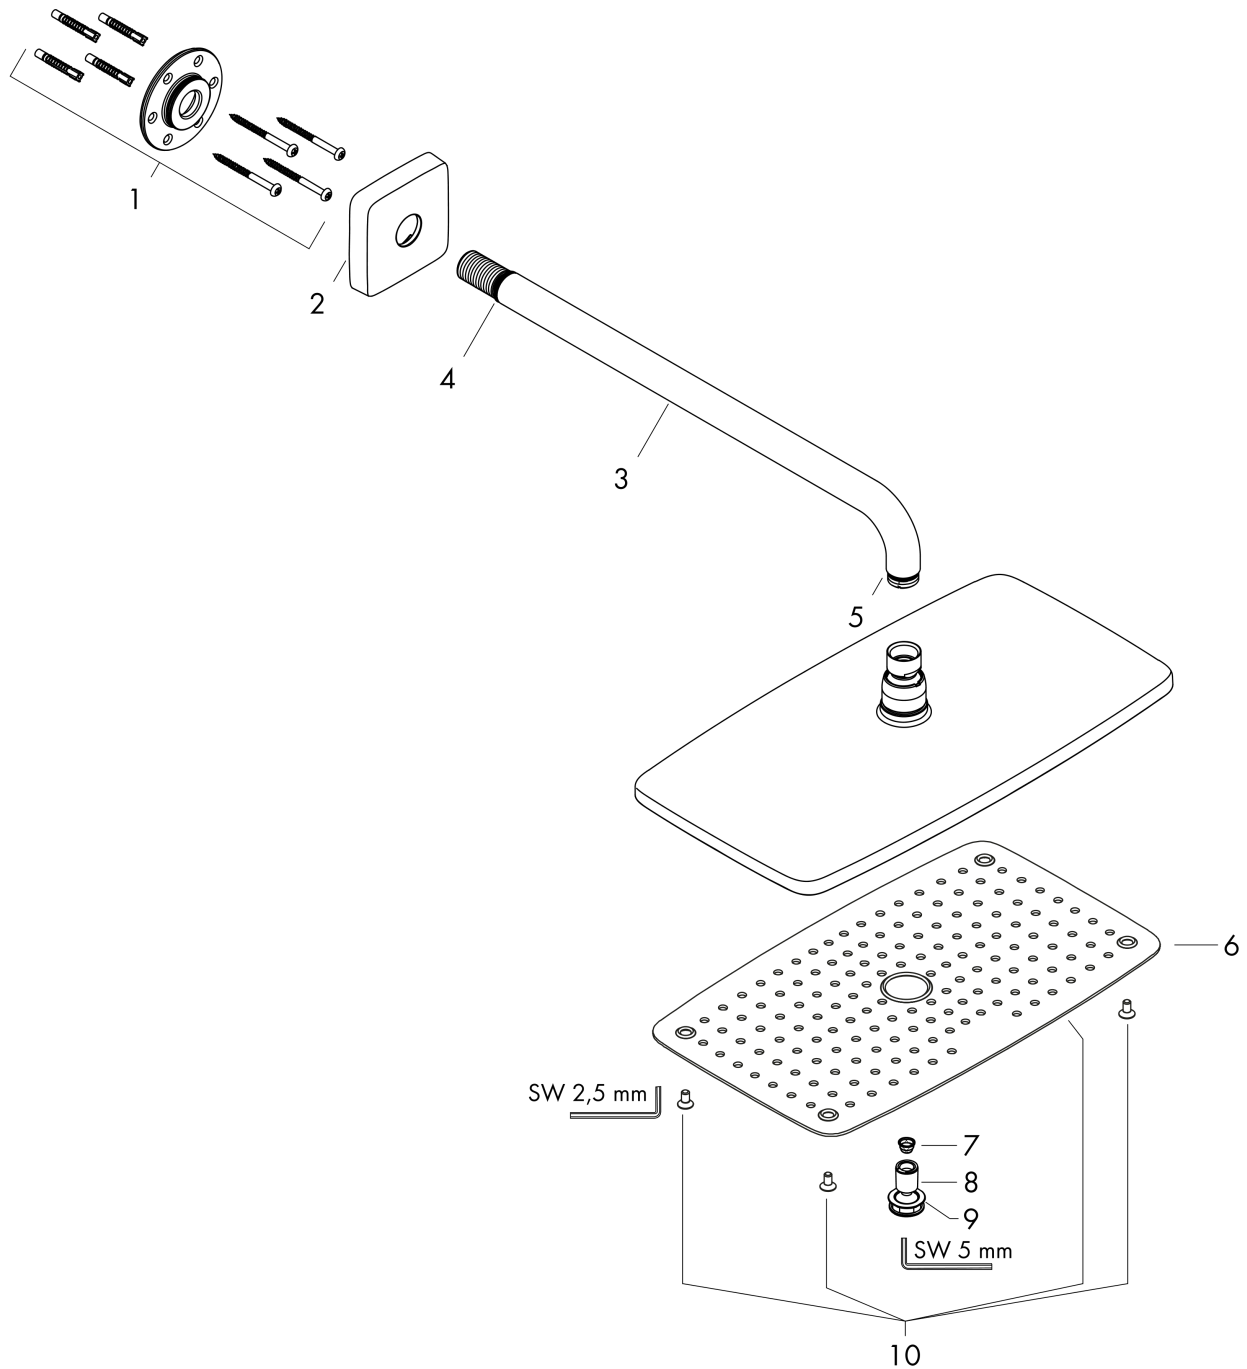

Raindance E

Верхний душ 360 1jet с держателем 39 см

Поверхности : **хром**   Артикульный номер: **27376000**

Покомпонентное изображение

Год выпуска: >03/12

Raindance E

Верхний душ 360 1jet с держателем 39 см

Поверхности : **хром** Артикульный номер: **27376000**

Перечень запасных частей

Год выпуска: >03/12

Позиция	Описание	Артикульный номер	PC	PU
1	mounting kit	95208000	-	1
2	escutcheon	95515000	-	1
3	shower arm	27446000	-	1
4	O-ring 20x1,5	98197000	-	1
5	O-ring 16x2	98133000	-	1
6	spray body	92295000	-	1
7	filter	97735000	-	1
8	air jet	95416000	-	1
9	O-ring 15x2	98163000	-	1
10	set of screws	92834000	-	1