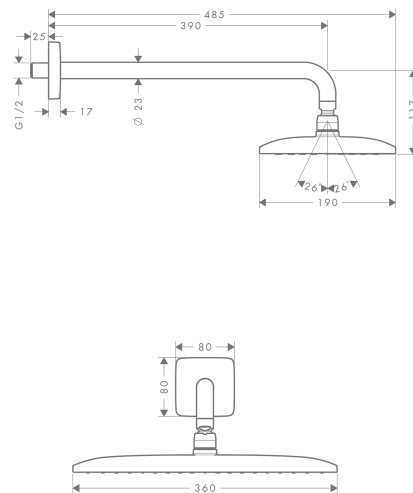

Raindance E**Верхний душ 360 1jet с держателем 39 см**Поверхности : **хром** Артикульный номер: **27376000****Описание****Характеристики**

- состоит из: верхний душ, держатель верхнего душа
- размер душевого диска: 360 x 190 мм
- тип струи: RainAir
- длина держателя для душа 390 мм
- шарнирное соединение: регулируемый угол верхнего душа
- максимальный расход воды при 3 бар: 16,5 л/мин
- расход воды для струи RainAir (при 3 бар): 16,5 л/мин
- материал душевого диска: металл
- съемный душевой диск для очистки
- монтаж: стена
- соединительная резьба G ½

Технология**Продукт****Чертеж**

Raindance E

Верхний душ 360 1jet с держателем 39 см

Поверхности : **хром** Артикульный номер: **27376000**

График расхода воды

Расход измерен практически с помощью соответствующей арматуры (термостат/смеситель/скрытый клапан).

Raindance E

Верхний душ 360 1jet с держателем 39 см

Поверхности : **хром** Артикульный номер: **27376000**

Пример монтажа

Raindance E

Верхний душ 360 1jet с держателем 39 см

Поверхности : **хром** Артикульный номер: **27376000**

Позиция	Описание	Артикульный номер	PC	PU
1	mounting kit	95208000	-	1
2	escutcheon	95515000	-	1
3	shower arm	27446000	-	1
4	O-ring 20x1,5	98197000	-	1
5	O-ring 16x2	98133000	-	1
6	spray body	92295000	-	1
7	filter	97735000	-	1
8	air jet	95416000	-	1
9	O-ring 15x2	98163000	-	1
10	set of screws	92834000	-	1