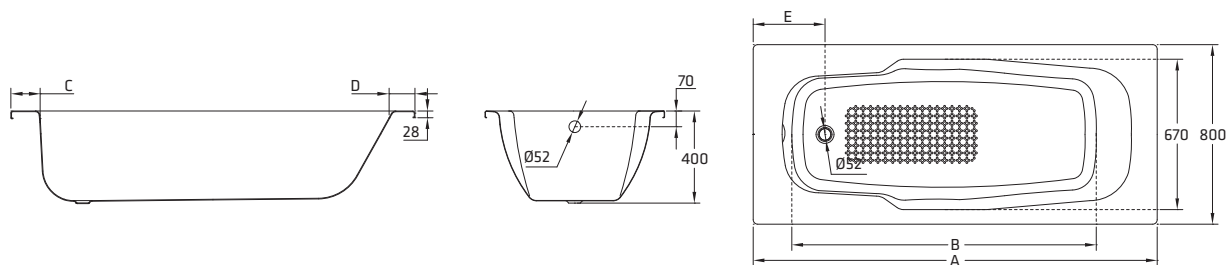

СТАНДАРТЫ

Маркировка CE согласно NP EN 14516-CL1+CL2, Сертификат EPD (Экологическая декларация продукции) (Environdec.com) согласно ISO 15804.