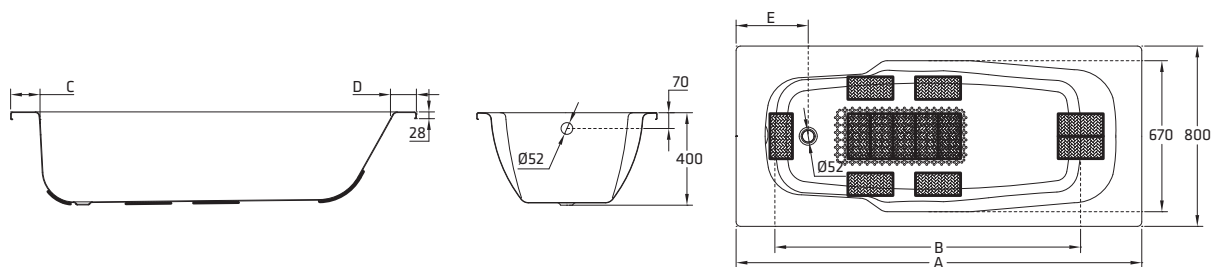

РАЗМЕРЫ:

1800 x 800 mm
1700 x 800 mm

ЦВЕТА:

Глянцевые цвета: белый и другие цвета, характерные для сантехники.
Матовые цвета: белый, черный.

ДОПОЛНИТЕЛЬНАЯ ИНФОРМАЦИЯ

30 лет гарантии
100% утилизируемый материал
Испытанная устойчивость к ударам, царапинам и истиранию, цвето- и светостойкое покрытие, устойчивое к химическим веществам и красителям согласно ISO 28706-1, ISO 28706-2 и NP EN 14516.

СТАНДАРТЫ

Маркировка CE согласно NP EN 14516-CL1+CL2,
Сертификат EPD (Экологическая декларация продукции) (Envirodec.com) согласно ISO 15804.

ATLÂNTICA HG

ATLÂNTICA HG HYDRO

Код	A	B	C	D	E	Объем
B80 I	1800	1355	130	120	320	=140*
B70	1700	1355	80	70	280	=140*