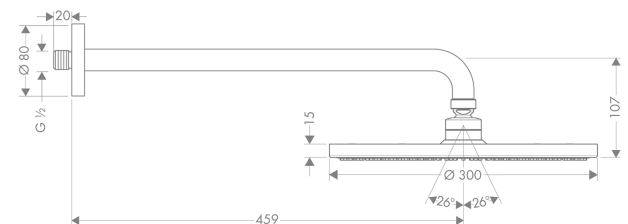

**Raindance S****Верхний душ 300 1jet с держателем 46 см**Поверхности : **хром**    Артикульный номер: **27492000****Описание****Характеристики**

- состоит из: верхний душ, держатель верхнего душа
- размер душевого диска: 300 мм
- тип струи: RainAir
- длина держателя для душа 460 мм
- шарнирное соединение: регулируемый угол верхнего душа
- максимальный расход воды при 3 бар: 18 л/мин
- расход воды для струи RainAir (при 3 бар): 18 л/мин
- материал душевого диска: металл
- съемный душевой диск для очистки
- монтаж: стена
- соединительная резьба G ½

**Технология****Продукт****Чертеж**

**Raindance S**

**Верхний душ 300 1jet с держателем 46 см**

Поверхности : **хром** Артикульный номер: **27492000**

**График расхода воды**

Расход измерен практически с помощью соответствующей арматуры (термостат/смеситель/скрытый клапан).

**Raindance S**

**Верхний душ 300 1jet с держателем 46 см**

Поверхности : **хром**    Артикульный номер: **27492000**

**Покомпонентное изображение**

Год выпуска: >01/11

## Raindance S

Верхний душ 300 1jet с держателем 46 см

Поверхности : **хром** Артикульный номер: **27492000**