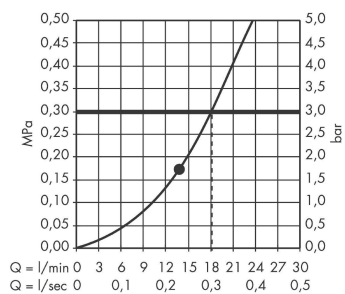

**Технология****Продукт****Чертеж**

**Raindance S**

**Верхний душ 300 1jet с держателем 46 см**

Поверхности : **хром** Артикульный номер: **27492000**

**График расхода воды**

Расход измерен практически с помощью соответствующей арматуры (термостат/смеситель/скрытый клапан).