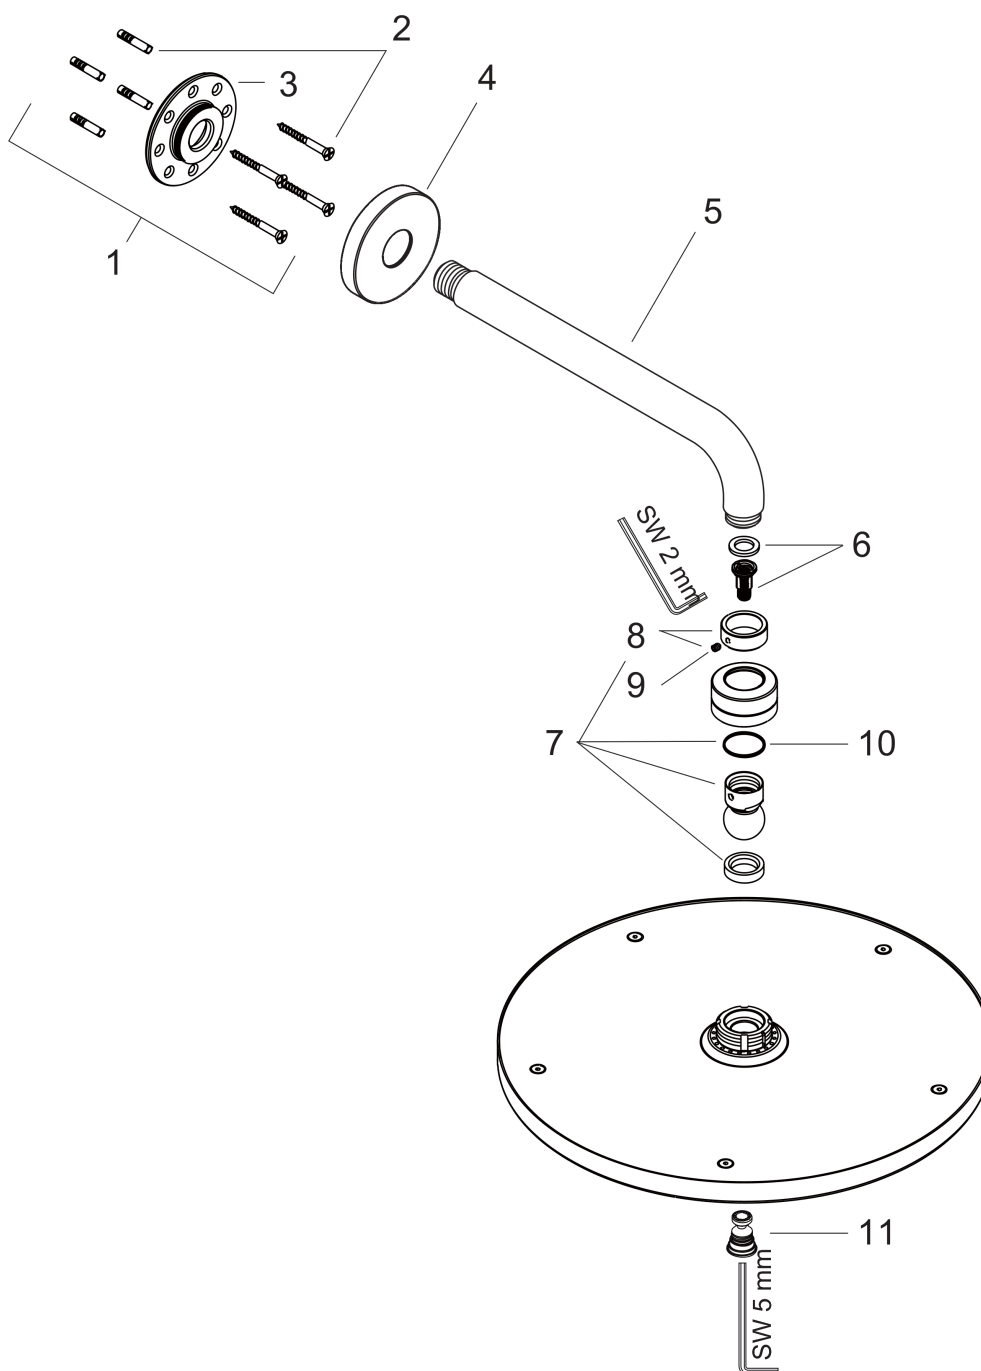

**Raindance S****Верхний душ 300 1jet с держателем 46 см**Поверхности : **хром**    Артикульный номер: **27492000****Описание****Характеристики**

- состоит из: верхний душ, держатель верхнего душа
- размер душевого диска: 300 мм
- тип струи: RainAir
- длина держателя для душа 460 мм
- шарнирное соединение: регулируемый угол верхнего душа
- максимальный расход воды при 3 бар: 18 л/мин
- расход воды для струи RainAir (при 3 бар): 18 л/мин
- материал душевого диска: металл
- съемный душевой диск для очистки
- монтаж: стена
- соединительная резьба G ½

**Технология****Продукт****Чертеж**

**Raindance S**

**Верхний душ 300 1jet с держателем 46 см**

Поверхности : **хром** Артикульный номер: **27492000**

**График расхода воды**

Расход измерен практически с помощью соответствующей арматуры (термостат/смеситель/скрытый клапан).

**Raindance S**

**Верхний душ 300 1jet с держателем 46 см**

Поверхности : **хром**    Артикульный номер: **27492000**

**Покомпонентное изображение**

Год выпуска: >01/11

### Перечень запасных частей

Год выпуска: >01/11

Позиция	Описание	Артикульный номер	PC	PU
1	mounting kit	95208000	-	1
2	mounting set	40916000	-	1
3	O-ring 34x2	98383000	-	1
4	escutcheon Ø 80 mm	98940000	-	1
5	shower arm	95513000	-	1
6	filter insert	97708000	-	1
7	ball joint	98941000	-	1
8	lock washer	98942000	-	1
9	hollow set screw M4x6	97767000	-	1
10	lever collar	97536000	-	1
11	air jet	95794000	-	1
a	non return valve	95699000	-	1