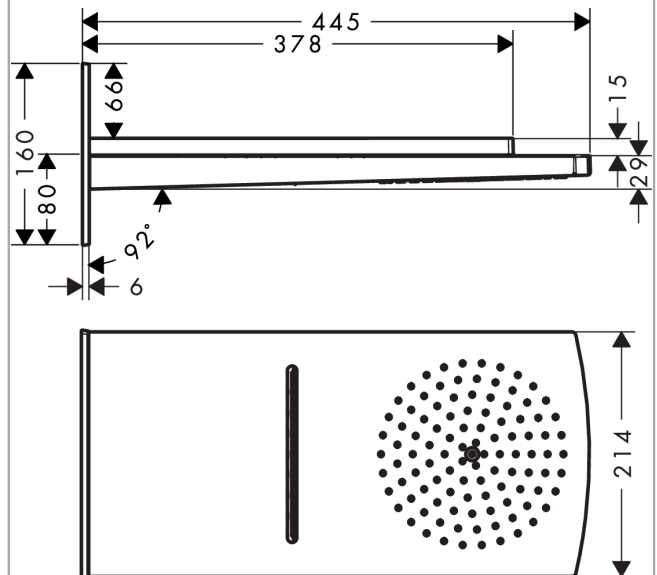

Raindance Rainfall Верхний душ 180 2jet

Поверхности : **хром**   Артикульный номер: **28433000**

Описание

Характеристики

- состоит из: верхний душ, настенный вывод
- размер душевого диска: 180 мм
- тип струи: RainAir, ливневая струя
- максимальный расход воды при 3 бар: 24 л/мин
- расход воды для струи RainAir (при 3 бар): 17 л/мин
- расход воды для ливневой струи (при 3 бар): 24 л/мин
- 2 зоны распыления должны контролироваться 2-мя клапанами с 2-мя выходами
- поверхность душевого диска: хром или белый
- материал душевого диска: металл
- монтаж: стена, скрытый монтаж с помощью iBox Universal

Технология

Продукт

Чертеж