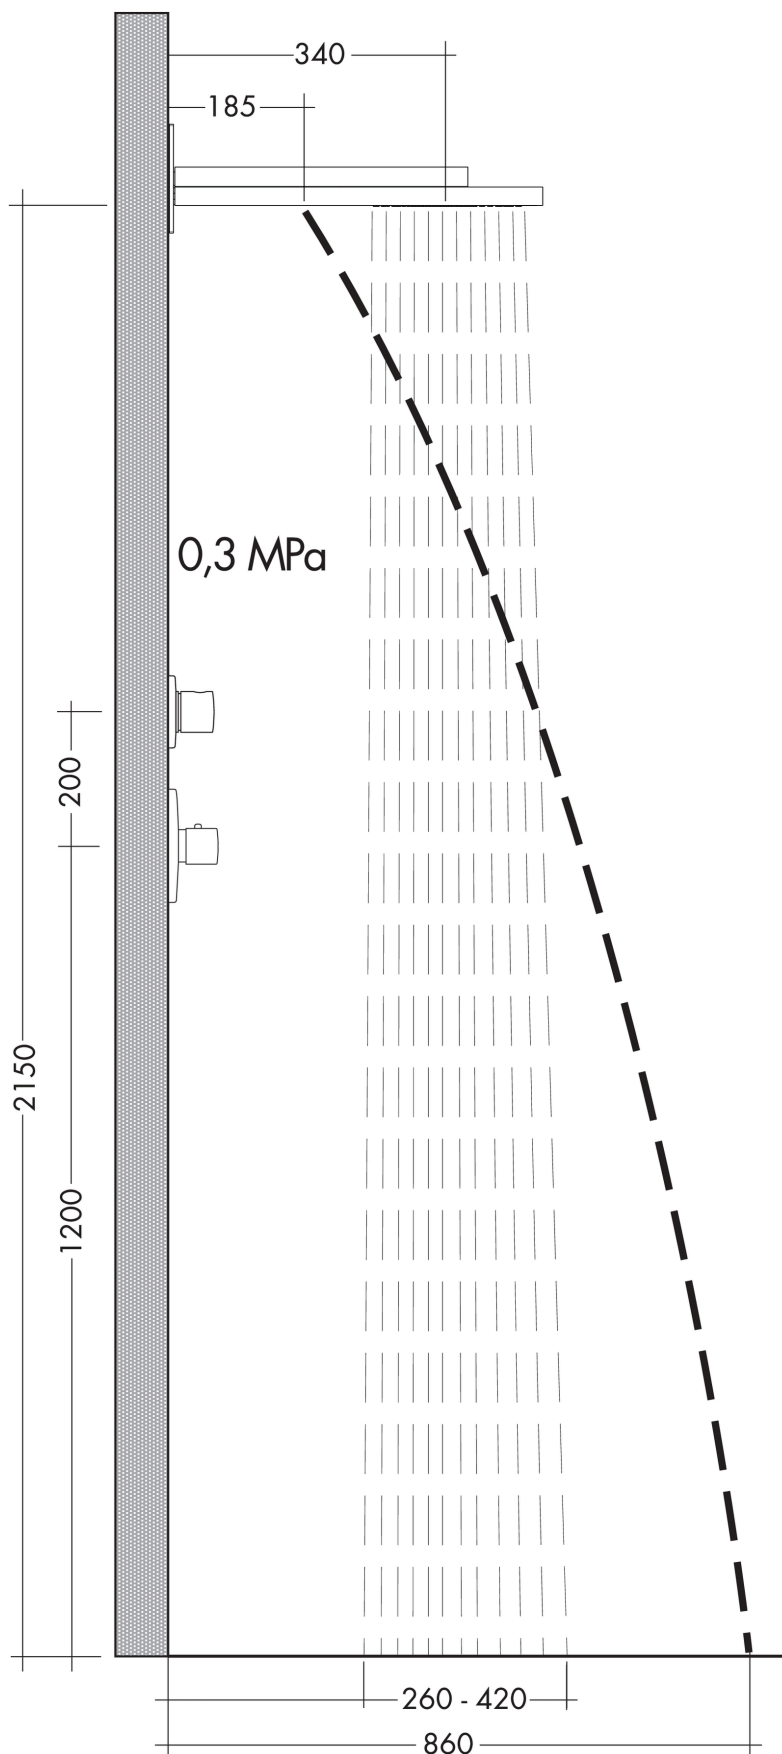

Raindance Rainfall
Верхний душ 180 2jet

Поверхности : **хром**   Артикульный номер: **28433000**

Пример монтажа