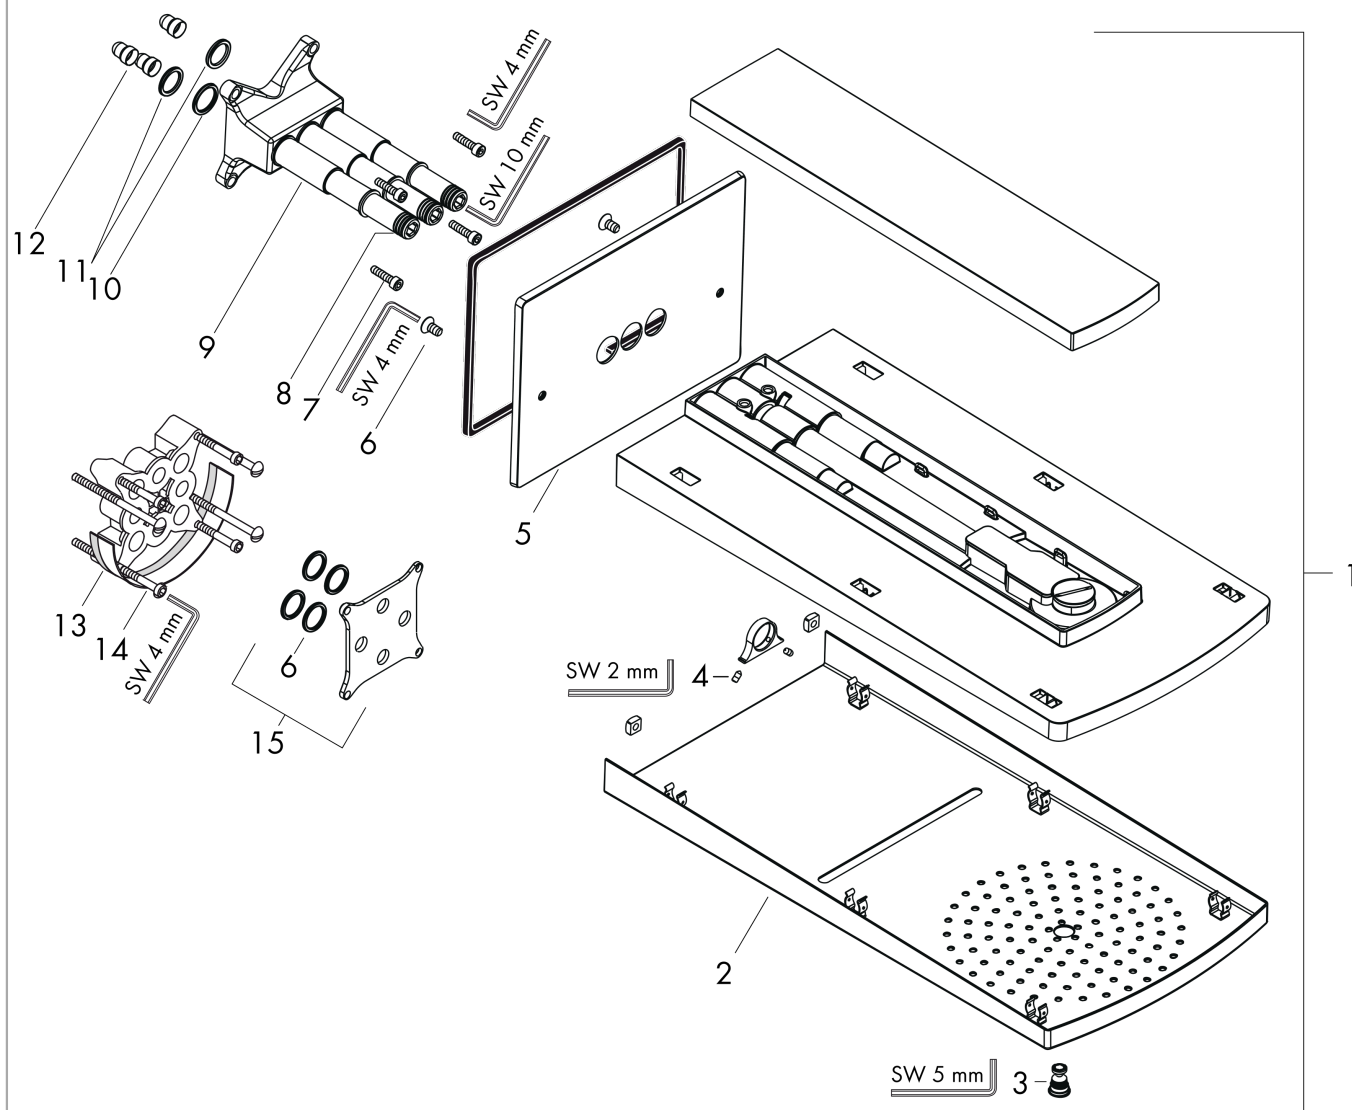

Raindance Rainfall
Верхний душ 180 2jet

Поверхности : **хром**   Артикульный номер: **28433000**

Покомпонентное изображение

Год выпуска: >01/11

Raindance Rainfall
Верхний душ 180 2jet

Поверхности : **хром**   Артикульный номер: **28433000**

Перечень запасных частей

Год выпуска: >01/11

Позиция	Описание	Артикульный номер	PC	PU
1	head shower	92246000	-	1
2	spray body	92247000	-	1
3	air jet	95794000	-	1
4	hollow set screw M4x6	97767000	-	1
5	escutcheon	93246000	-	1
6	screw	92137000	-	1
7	set of screws	96525000	-	1
8	O-ring 12x2	98214000	-	1
9	installation unit cpl.	95170000	-	1
10	O-ring 18x2	98181000	-	1
11	O-ring 16x2	98133000	-	1
12	filter	98513000	-	1
13	extension 25 mm	13595000	-	1
14	set of fixing screws	97747000	-	1
15	compensation set 1°	95521000	-	1
a	concealed item	01800180	-	1
b	adapter for showroom installation	98990000	-	1