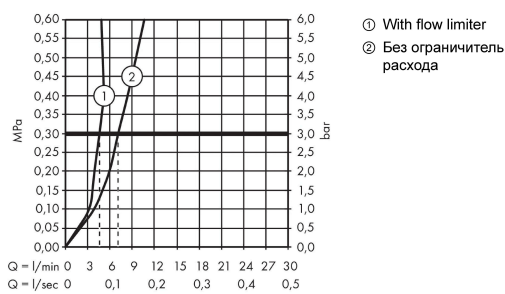

Talis E

Смеситель для раковины 110, однорычажный, без сливного набора

Поверхности : хром Артикулный номер: 71712000

Описание

Характеристики

- ComfortZone 110
- выступ 112 мм
- максимальный расход воды при 3 бар: 5 л/мин
- керамический узел смешивания
- регулируемое ограничение температуры
- подходит для проточных водонагревателей
- вид соединения: соединительные шланги G 3/8

Технология

Продукт

Чертеж

График расхода воды

Talis E

Смеситель для раковины 110, однорычажный, без сливного набора

Поверхности : хром Артикульный номер: 71712000

Покомпонентное изображение