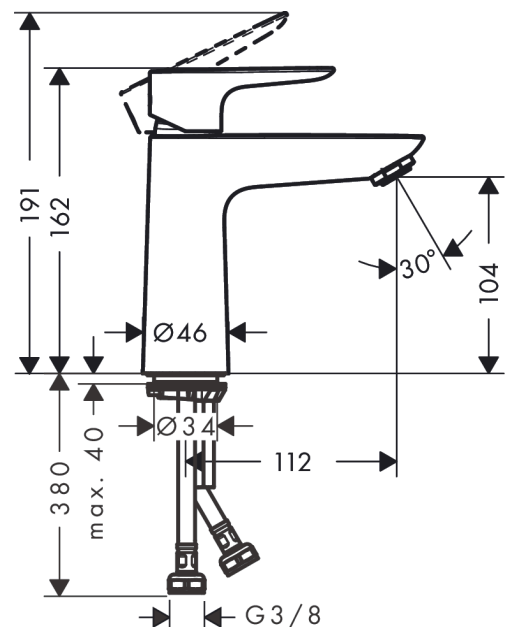

Talis E

Смеситель для раковины 110, однорычажный, без сливного набора

Поверхности : хром Артикулный номер: 71712000

Описание

Характеристики

- ComfortZone 110
- выступ 112 мм
- максимальный расход воды при 3 бар: 5 л/мин
- керамический узел смешивания
- регулируемое ограничение температуры
- подходит для проточных водонагревателей
- вид соединения: соединительные шланги G 3/8

Технология

Продукт

Чертеж

График расхода воды

Talis E

Смеситель для раковины 110, однорычажный, без сливного набора

Поверхности : хром Артикульный номер: 71712000

Покомпонентное изображение

Год выпуска: >05/17

Talis E**Смеситель для раковины 110, однорычажный, без сливного набора**Поверхности : **хром** Артикульный номер: **71712000****Перечень запасных частей**

Год выпуска: >05/17

Позиция	Описание	Артикульный номер	PC	PU
1	handle	92687000	-	1
2	screw cover	95704000	-	1
3	hollow set screw M6x10 DIN 916	96029000	-	1
4	flange	92625000	-	1
5	nut	92689000	-	1
6	O-ring 25x1,5	98146000	-	1
7	O-ring 27x1,5	92527000	-	1
8	cartridge, assy	97685000	-	1
9	seal	98865000	-	1
10	adapter for cartridge	92628000	-	1
11	adapter for cartridge	98866000	-	1
12	O-ring 23x2	98398000	-	1
13	aerator M24x1 (5 l/min)	13185000	-	1
14	screw M8 x 68	97736000	-	1
15	seal	97608000	-	1
16	fixing set	96016000	-	1
17	connection hose 450 mm M8x0,75 G3/8	97206000	-	1
18	O-ring 6,6x1,6	93019000	-	1