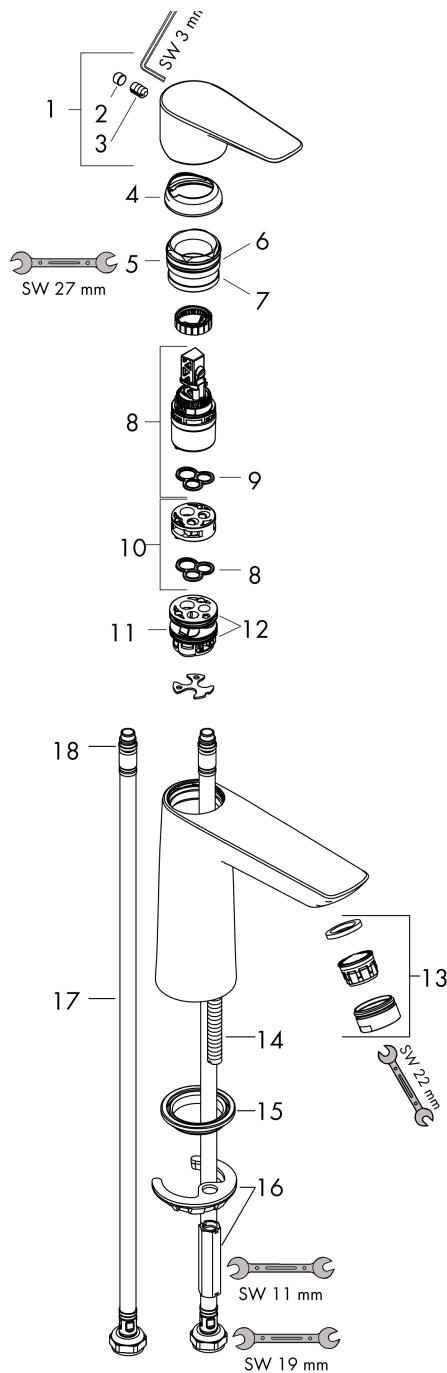

Talis E

Смеситель для раковины 110, однорычажный, без сливного набора

Поверхности : хром Артикулный номер: 71712000

Описание

Характеристики

- ComfortZone 110
- выступ 112 мм
- максимальный расход воды при 3 бар: 5 л/мин
- керамический узел смешивания
- регулируемое ограничение температуры
- подходит для проточных водонагревателей
- вид соединения: соединительные шланги G 3/8

Технология

Продукт

Чертеж

График расхода воды

Talis E

Смеситель для раковины 110, однорычажный, без сливного набора

Поверхности : хром Артикульный номер: 71712000

Покомпонентное изображение

Год выпуска: >05/17

Talis E**Смеситель для раковины 110, однорычажный, без сливного набора**Поверхности : **хром** Артикульный номер: **71712000****Перечень запасных частей**

Год выпуска: >05/17

Позиция	Описание	Артикульный номер	PC	PU
1	handle	92687000	-	1
2	screw cover	95704000	-	1
3	hollow set screw M6x10 DIN 916	96029000	-	1
4	flange	92625000	-	1
5	nut	92689000	-	1
6	O-ring 25x1,5	98146000	-	1
7	O-ring 27x1,5	92527000	-	1
8	cartridge, assy	97685000	-	1
9	seal	98865000	-	1
10	adapter for cartridge	92628000	-	1
11	adapter for cartridge	98866000	-	1
12	O-ring 23x2	98398000	-	1
13	aerator M24x1 (5 l/min)	13185000	-	1
14	screw M8 x 68	97736000	-	1
15	seal	97608000	-	1
16	fixing set	96016000	-	1
17	connection hose 450 mm M8x0,75 G3/8	97206000	-	1
18	O-ring 6,6x1,6	93019000	-	1